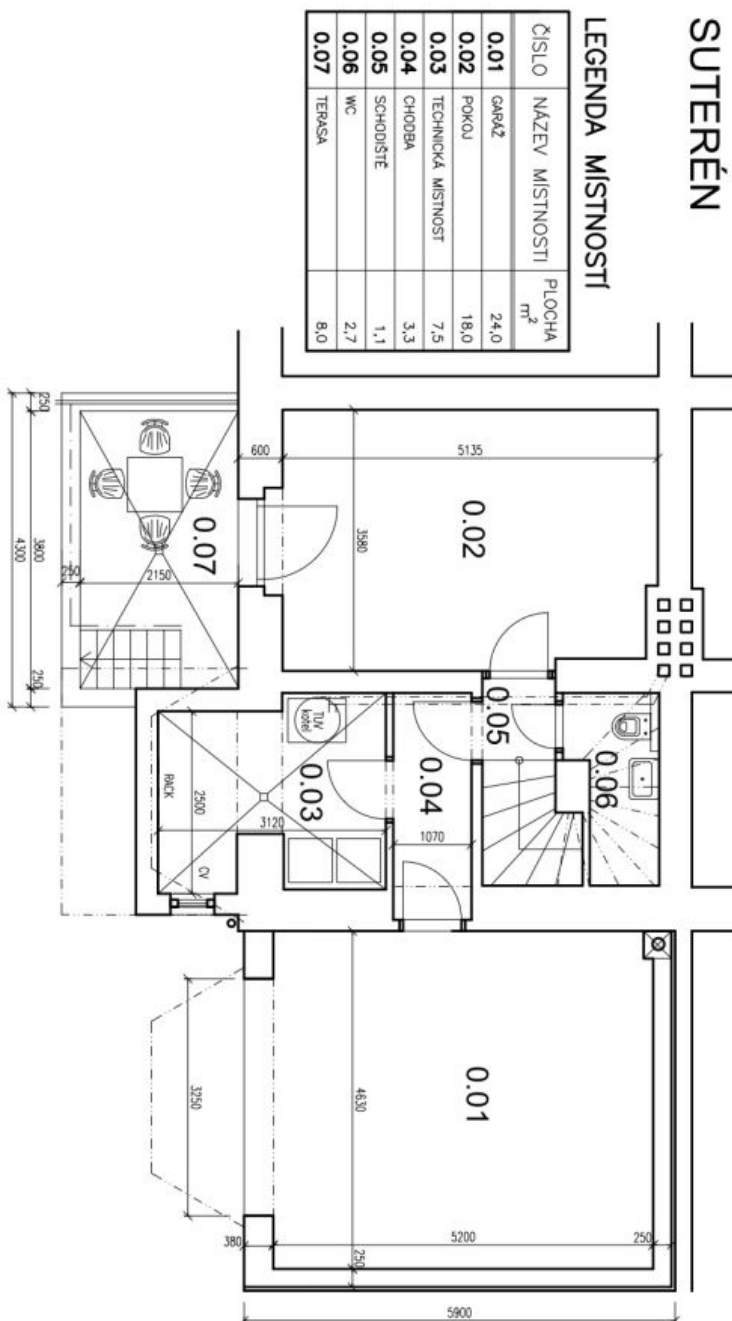

Rodinný dům 6+1

230 m², Praha 6, Dejvice, Na Čihadle

Pronajato