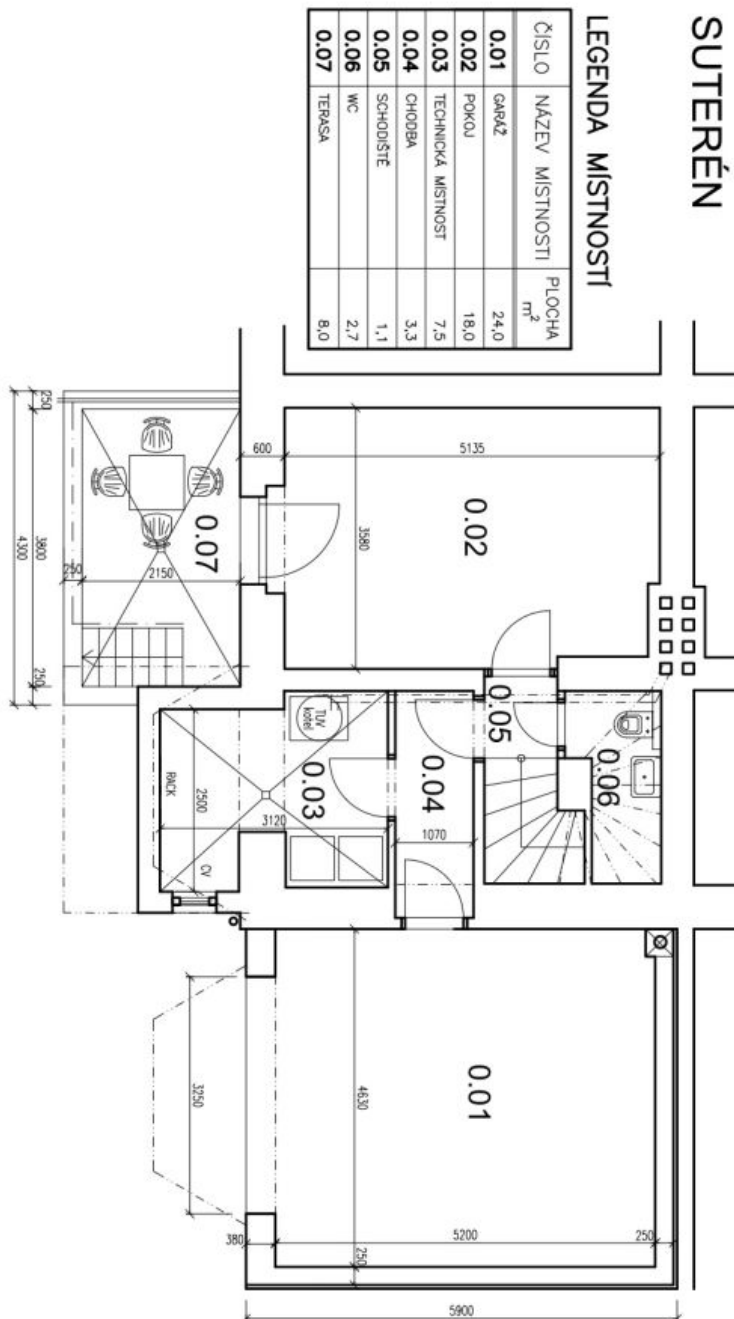

Rodinný dům 6+1

230 m², Praha 6, Dejvice, Na Čihadle

Pronajato