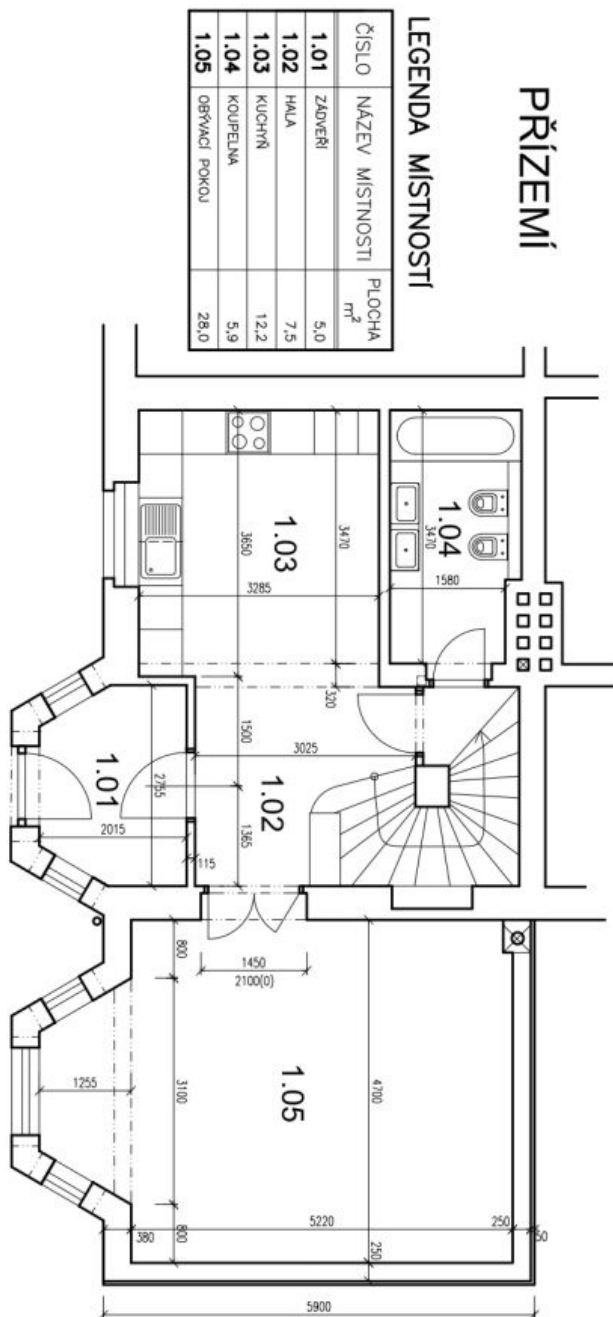

Rodinný dům 6+1

230 m², Praha 6, Dejvice, Na Čihadle

Pronajato

Rodinný dům 6+1

230 m², Praha 6, Dejvice, Na Čihadle

Pronajato

Pozemek	221 m ²
Zastavěná plocha	78 m ²
Zahrada	143 m ²
Parkování	Garáž a parkování na pozemku.
Garáž	Ano
Sklep	Ano
Poplatky za služby	Poplatky jsou hrazeny zvlášť.
PENB	G
Referenční číslo	32773
K dispozici od	lhned

V přízemí domu se nachází obývací pokoj, plně vybavená kuchyň s jídelnou, koupelna (vana, bidet, toaleta) a vstupní chodba s vestavěnou skříní. 1. patro nabízí prostornou centrální halu, 2 ložnice s vybavenými šatnami a koupelna (sprchový kout, bidet, toaleta). Ve 2. patře jsou umístěny 2 klimatizované ložnice - jedna s balkonem, toaleta a půdní úložný prostor. V suterénu je ložnice pro hosty / pracovna s francouzským oknem s výstupem na terasu, toaleta a kotelná / prádelna.

230 m², Praha 6, Dejvice, Na Čihadle

Pronajato

Rodinný dům 6+1

230 m², Praha 6, Dejvice, Na Čihadle

Pronajato

Rodinný dům 6+1

230 m², Praha 6, Dejvice, Na Čihadle

Pronajato