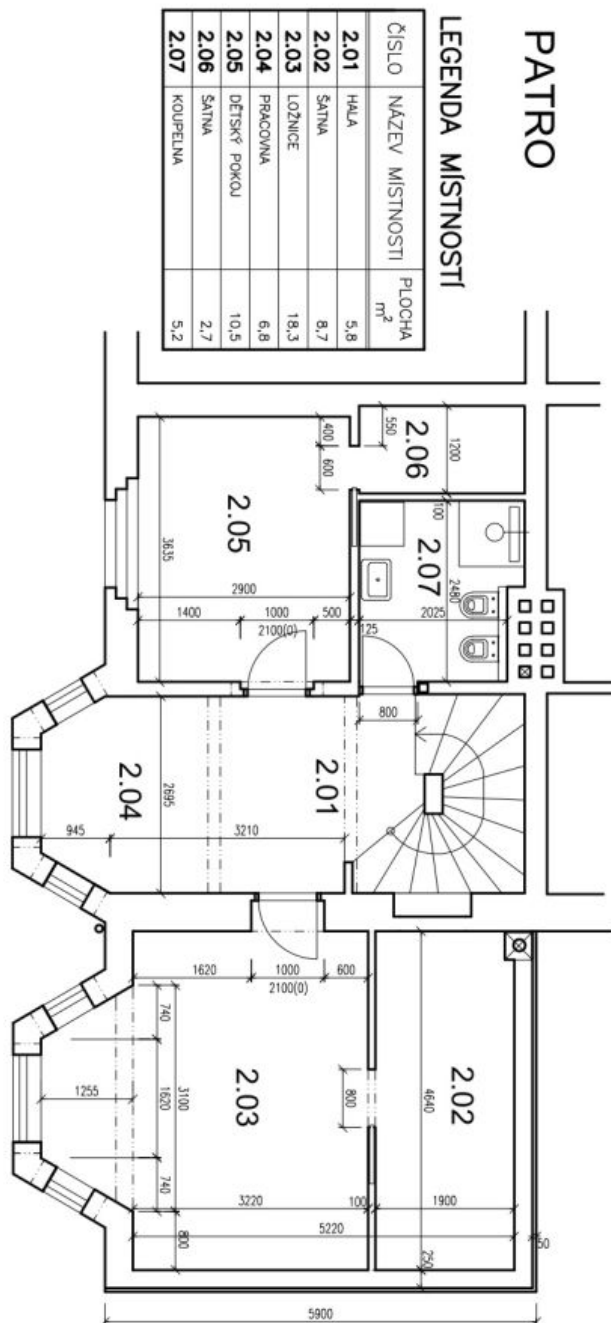

Rodinný dům 6+1

230 m², Praha 6, Dejvice, Na Čihadle

Pronajato

Rodinný dům 6+1

230 m², Praha 6, Dejvice, Na Čihadle

Pronajato

Pozemek	221 m ²
Zastavěná plocha	78 m ²
Zahrada	143 m ²
Parkování	Garáž a parkování na pozemku.
Garáž	Ano
Sklep	Ano
Poplatky za služby	Poplatky jsou hrazeny zvlášť.
PENB	G
Referenční číslo	32773
K dispozici od	lhned

V přízemí domu se nachází obývací pokoj, plně vybavená kuchyň s jídelnou, koupelna (vana, bidet, toaleta) a vstupní chodba s vestavěnou skříní. 1. patro nabízí prostornou centrální halu, 2 ložnice s vybavenými šatnami a koupelna (sprchový kout, bidet, toaleta). Ve 2. patře jsou umístěny 2 klimatizované ložnice - jedna s balkonem, toaleta a půdní úložný prostor. V suterénu je ložnice pro hosty / pracovna s francouzským oknem s výstupem na terasu, toaleta a kotelná / prádelna.

230 m², Praha 6, Dejvice, Na Čihadle

Pronajato

Rodinný dům 6+1

230 m², Praha 6, Dejvice, Na Čihadle

Pronajato

Rodinný dům 6+1

230 m², Praha 6, Dejvice, Na Čihadle

Pronajato