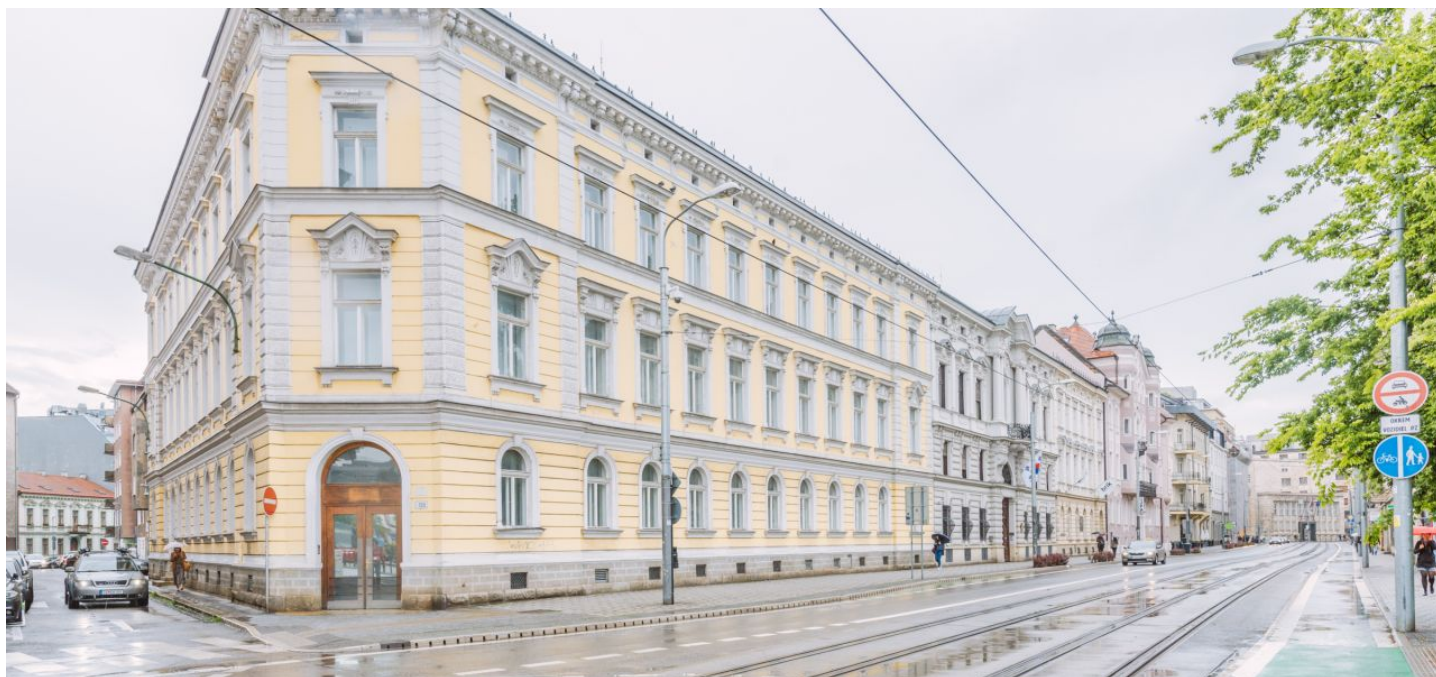

Administrativní budova

9.00 - 11.00 € / m² | 226 - 276 Kč / m²

2 940 m², Bratislava I, Staré Mesto, Dobrovičova

Administrativní budova

9.00 - 11.00 € / m² | 226 - 276 Kč / m²

2 940 m², Bratislava I, Staré Mesto, Dobrovičova

Renovovaná historická kancelářská budova ve starobylém centru Starého Města nabízí k pronájmu světlé, klimatizované a reprezentativní kancelářské prostory.

Lokalita:

Exkluzivitu prostor umocňuje atraktivní poloha ve finančním a obchodním centru bratislavského Starého Města. Vynikající dostupnost autem i veřejnou dopravou.