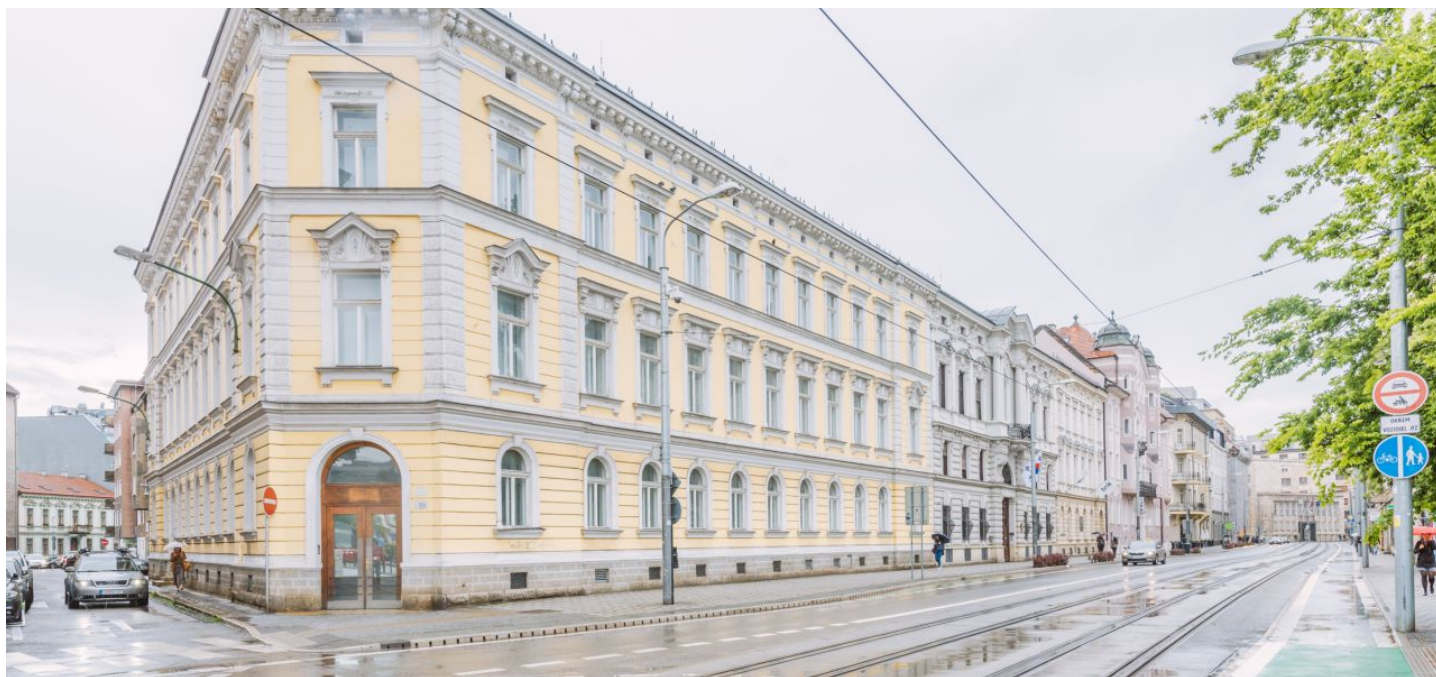

Administrativní budova

9.00 - 11.00 € / m² | 226 - 277 Kč / m²

2 940 m², Bratislava I, Staré Mesto, Dobrovičova

Administrativní budova

9.00 - 11.00 € / m² | 226 - 277 Kč / m²

2 940 m², Bratislava I, Staré Mesto, Dobrovičova

Renovovaná historická kancelářská budova ve starobylém centru Starého Města nabízí k pronájmu světlé, klimatizované a reprezentativní kancelářské prostory.

Lokalita:

Exkluzivitu prostor umocňuje atraktivní poloha ve finančním a obchodním centru bratislavského Starého Města. Vynikající dostupnost autem i veřejnou dopravou.