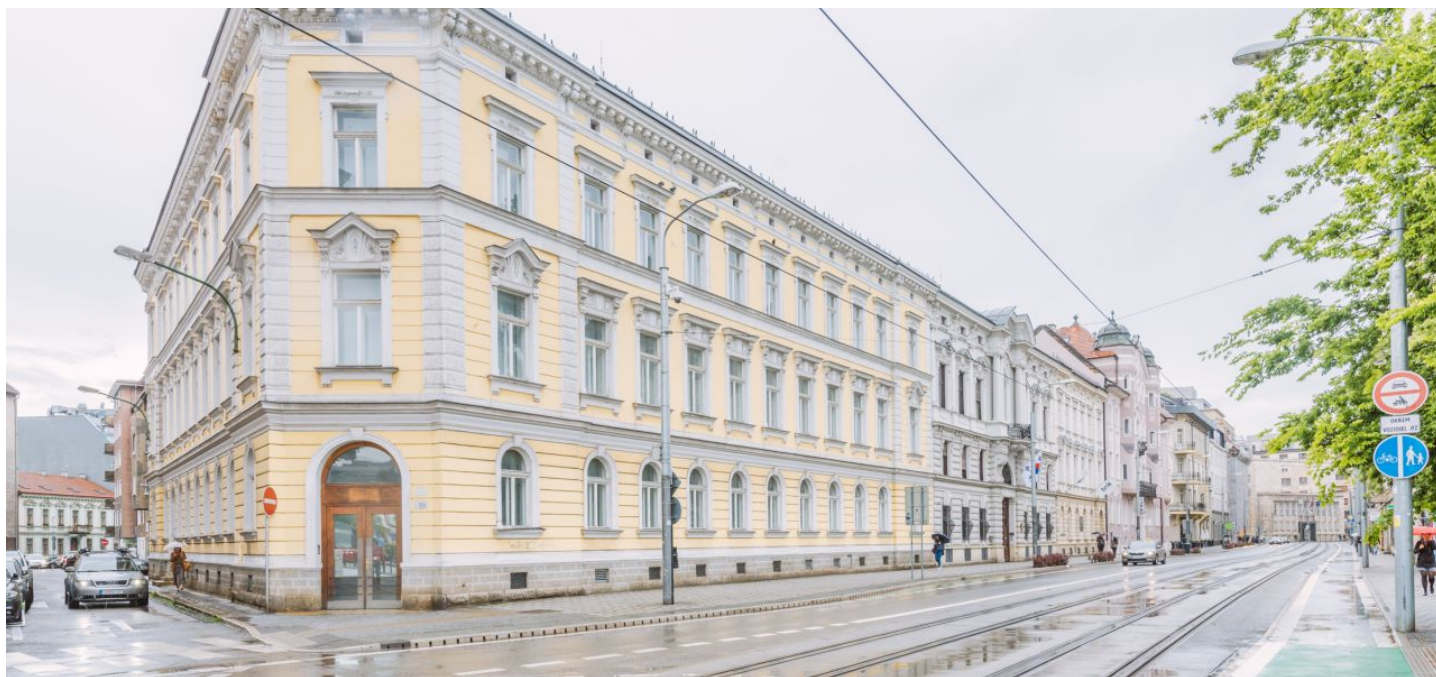

Administrativní budova

9.00 - 11.00 € / m² | 227 - 277 Kč / m²

2 940 m², Bratislava I, Staré Mesto, Dobrovičova

Administrativní budova

9.00 - 11.00 € / m² | 227 - 277 Kč / m²

2 940 m², Bratislava I, Staré Mesto, Dobrovičova

Renovovaná historická kancelářská budova ve starobylém centru Starého Města nabízí k pronájmu světlé, klimatizované a reprezentativní kancelářské prostory.

Lokalita:

Exkluzivitu prostor umocňuje atraktivní poloha ve finančním a obchodním centru bratislavského Starého Města. Vynikající dostupnost autem i veřejnou dopravou.