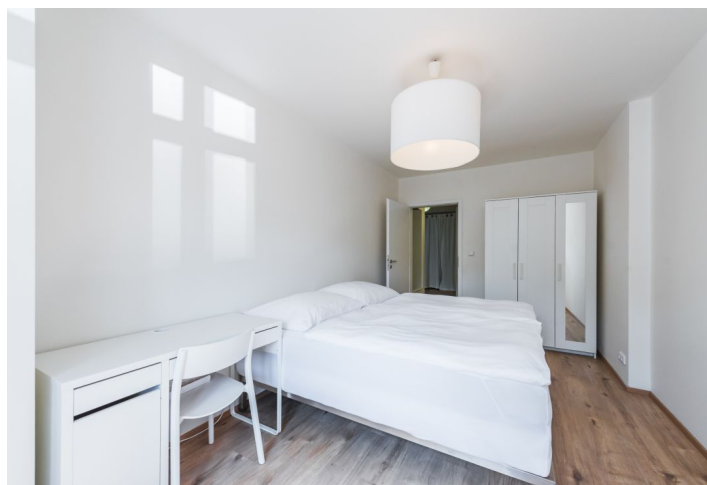

Byt 2+kk

55 m², Praha 5, Smíchov, Radlická

Pronajato