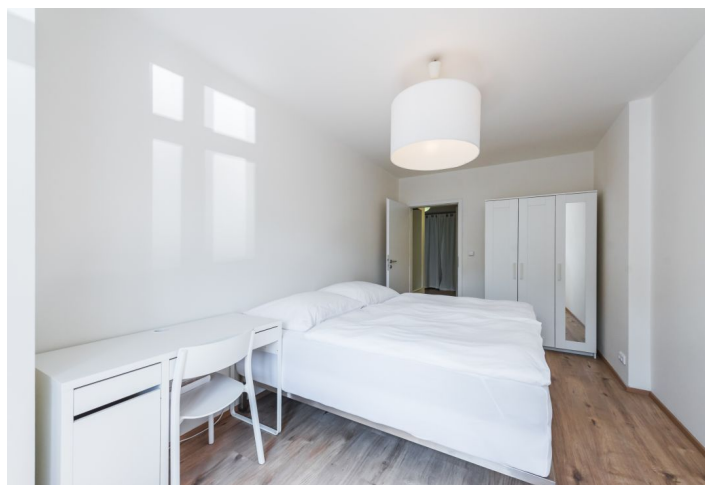

Byt 2+kk

Pronajato

55 m², Praha 5, Smíchov, Radlická