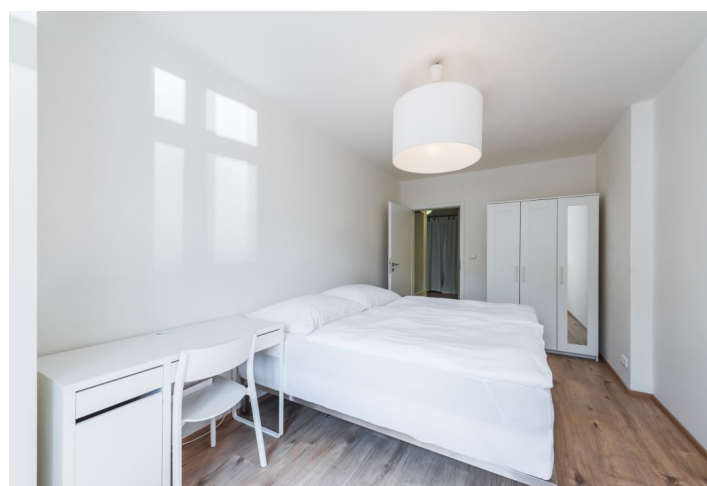

Byt 2+kk

Pronajato

55 m², Praha 5, Smíchov, Radlická