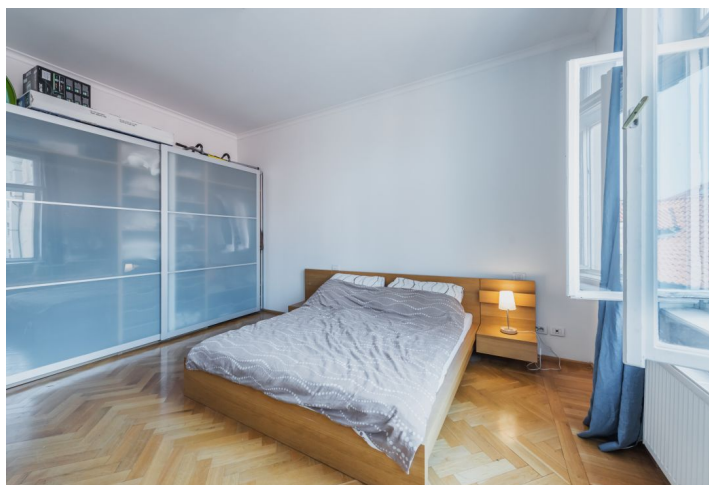

Byt 2+kk

45 m², Praha 1, Nové Město, Řeznická

Pronajato

Byt 2+kk

45 m², Praha 1, Nové Město, Řeznická

Pronajato

Celková plocha	45 m ²
Parkování	-
Sklep	-
PENB	G
Referenční číslo	32724
K dispozici od	lhned

Plně zařízený byt situovaný ve 3. patře kompletně zrekonstruovaného činžovního domu v blízkosti Karlova náměstí se snadnou dopravní dostupností (tramvaje, metro), v pěším dosahu Václavského náměstí.

Byt tvoří prostorný obývací pokoj s plně vybavenou kuchyní, ložnice, a koupelna se sprchovým koutem, toaletou a bidetem.

Dřevěné podlahy a dlažba, úložné prostory, velká okna. Poplatky za společné domovní služby a spotřebu energií 2.500 Kč měsíčně.