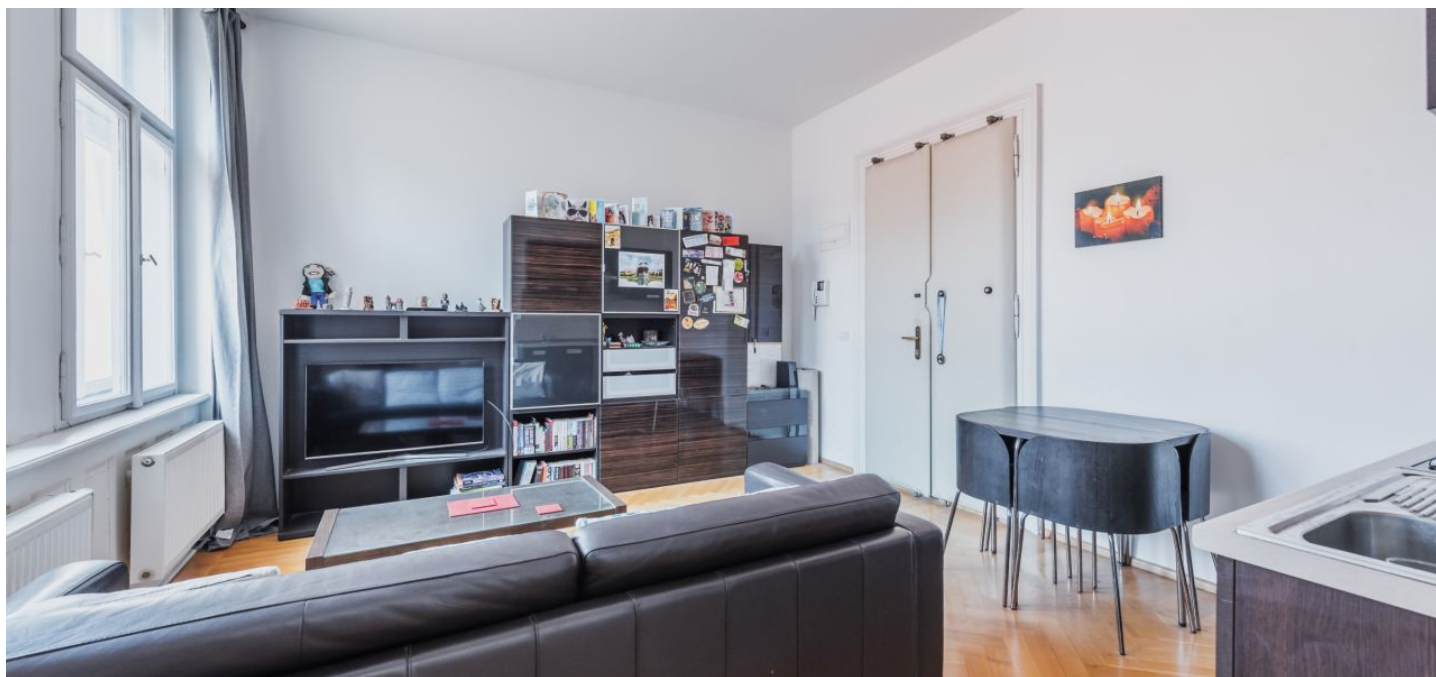

Byt 2+kk

45 m², Praha 1, Nové Město, Řeznická

Pronajato