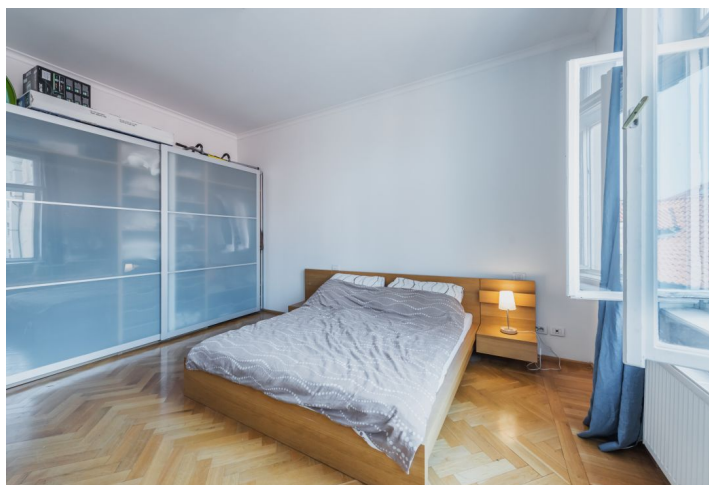

Byt 2+kk

45 m², Praha 1, Nové Město, Řeznická

Pronajato