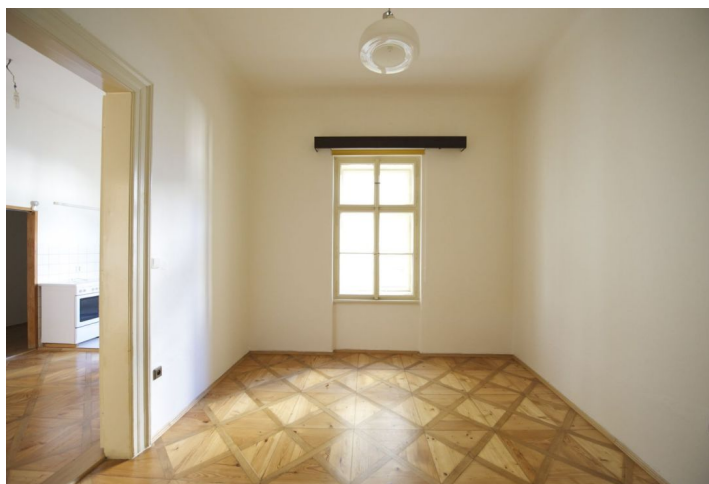

Byt 2+1

87.7 m², Praha 1, Nové Město, Senovážné náměstí

Cena na vyžádání