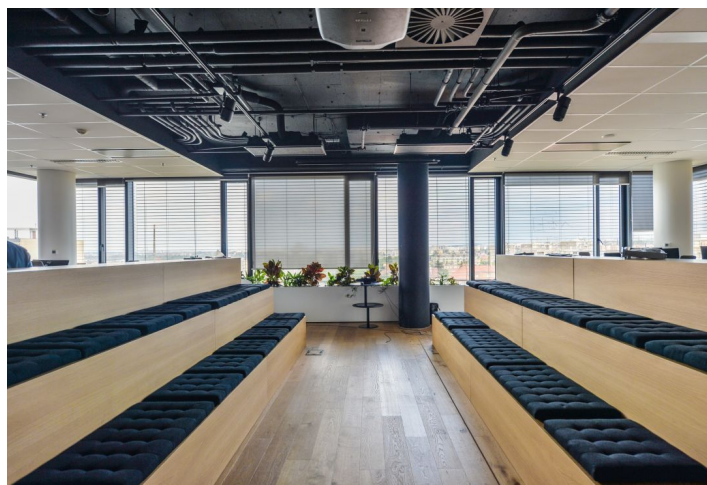

Kancelářské prostory

Praha 4, Michle, Za Brumlovkou

18.25 € / m² | 458 Kč / m²