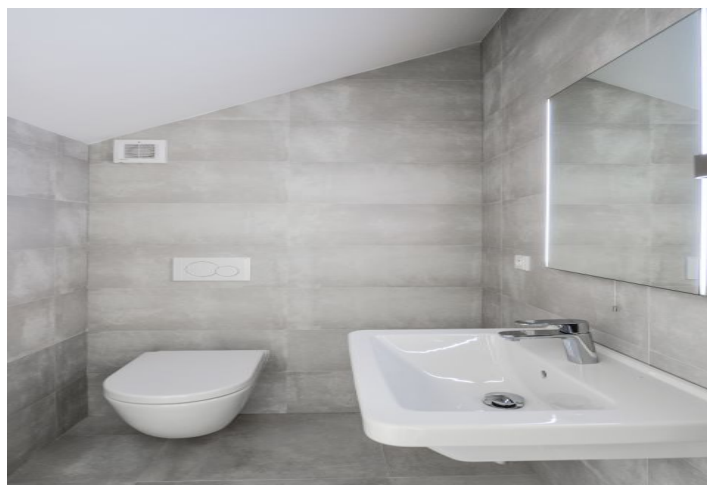

Byt 3+kk

116 m², Praha 2, Nové Město, Ke Karlovu

Pronajato