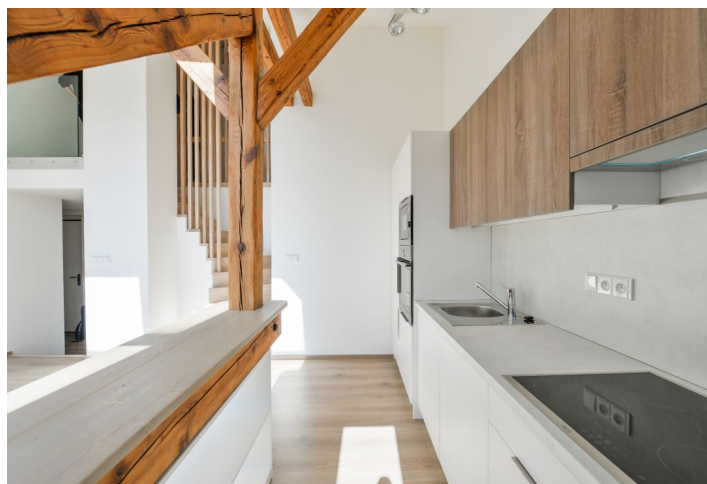

Byt 3+kk

116 m², Praha 2, Nové Město, Ke Karlovu

Pronajato