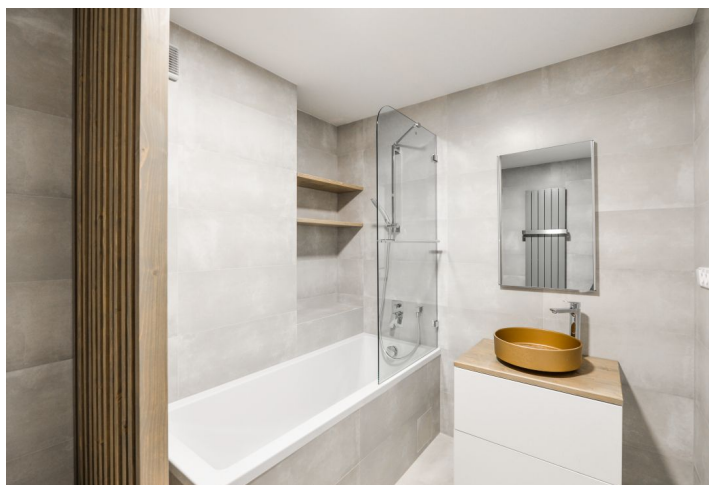

Byt 3+kk

116 m², Praha 2, Nové Město, Ke Karlovu

Pronajato