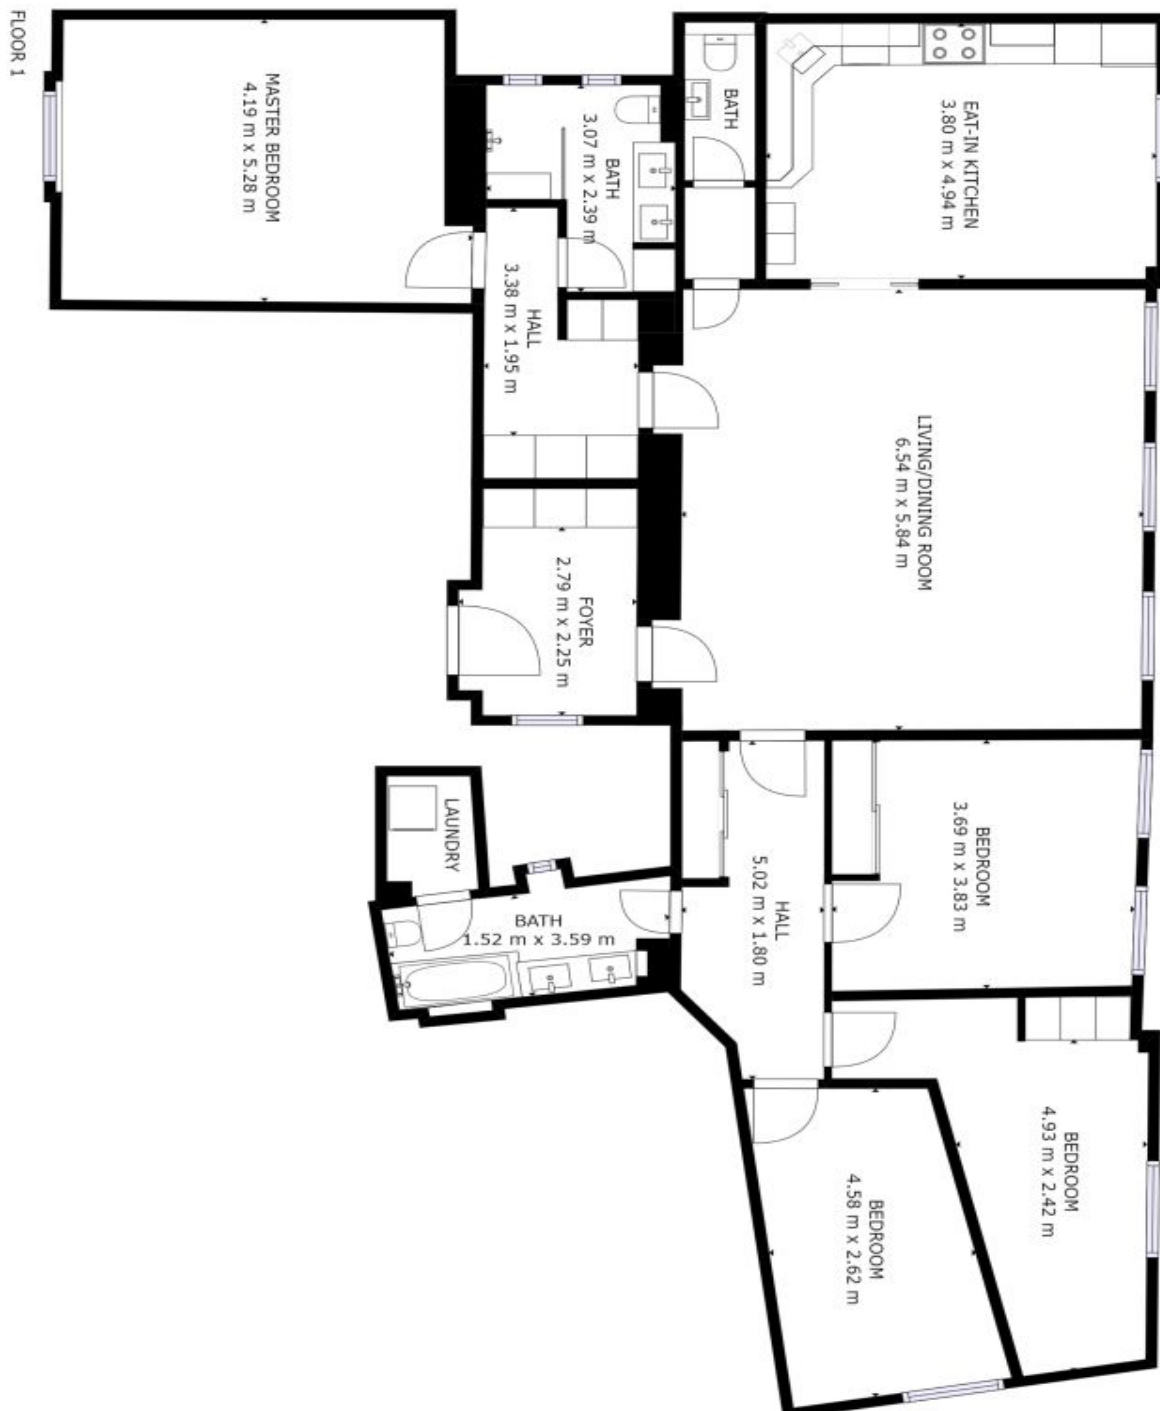

Dispozice se skládá z obývacího pokoje, velké samostatné kuchyně, hlavní ložnice s vlastní koupelnou, šatnou a okny na západ do vnitrobloku a tři východních ložnic se sdílenou koupelnou. Dále je zde hostinská toaleta, předsíň a prádelna s oknem.

Interiér 157,8 m², sklep 2,5 m².

Kromě běžných prohlídek nemovitostí nabízíme také videoprohlídky v reálném čase přes WhatsApp, FaceTime, Messenger, Skype ad.

* Výměra jednotky dle občanského zákoníku.

Plocha je tvořena součtem celé plochy jednotky a ohraničená obvodovými zdmi.

Byt 5+1

Prodáno

158 m², Praha 5, Smíchov, Zborovská

GROSS INTERNAL AREA
FLOOR 1: 167 m²
TOTAL: 167 m²
SIZES AND DIMENSIONS ARE APPROXIMATE, ACTUAL MAY VARY.