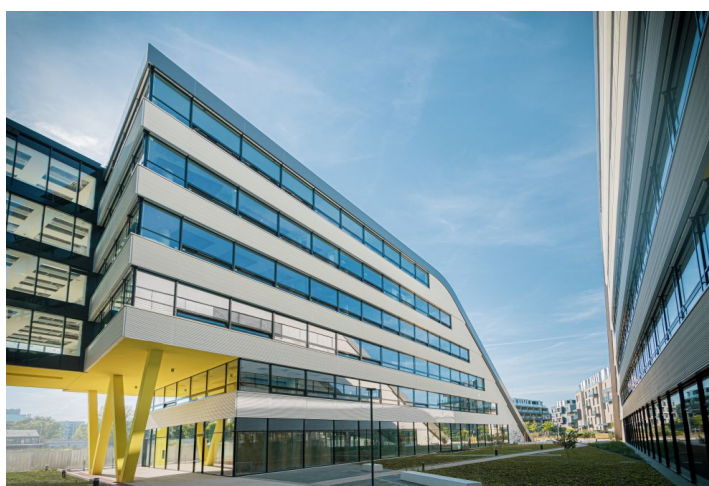

## Obchodní prostory

Praha 8, Libeň, Voctářova

Pronajato

Praha 8, Libeň, Voctářova

Poplatky za služby	140 Kč za m <sup>2</sup> / měsíčně
Plocha k dispozici	519 m <sup>2</sup>
Parkování	Ano
PENB	G
Referenční číslo	32641

Obchodní prostory k pronájmu v nové šestipatrové administrativní budově která se nachází v Praze 8 - Libni, v zajímavé lokalitě podél dvou slepých ramen Vltavy. Budova má vlastní protipovodňový systém a vodotěsnou spodní konstrukci. Precertifikace LEED Gold. Vhodné pro gastro.