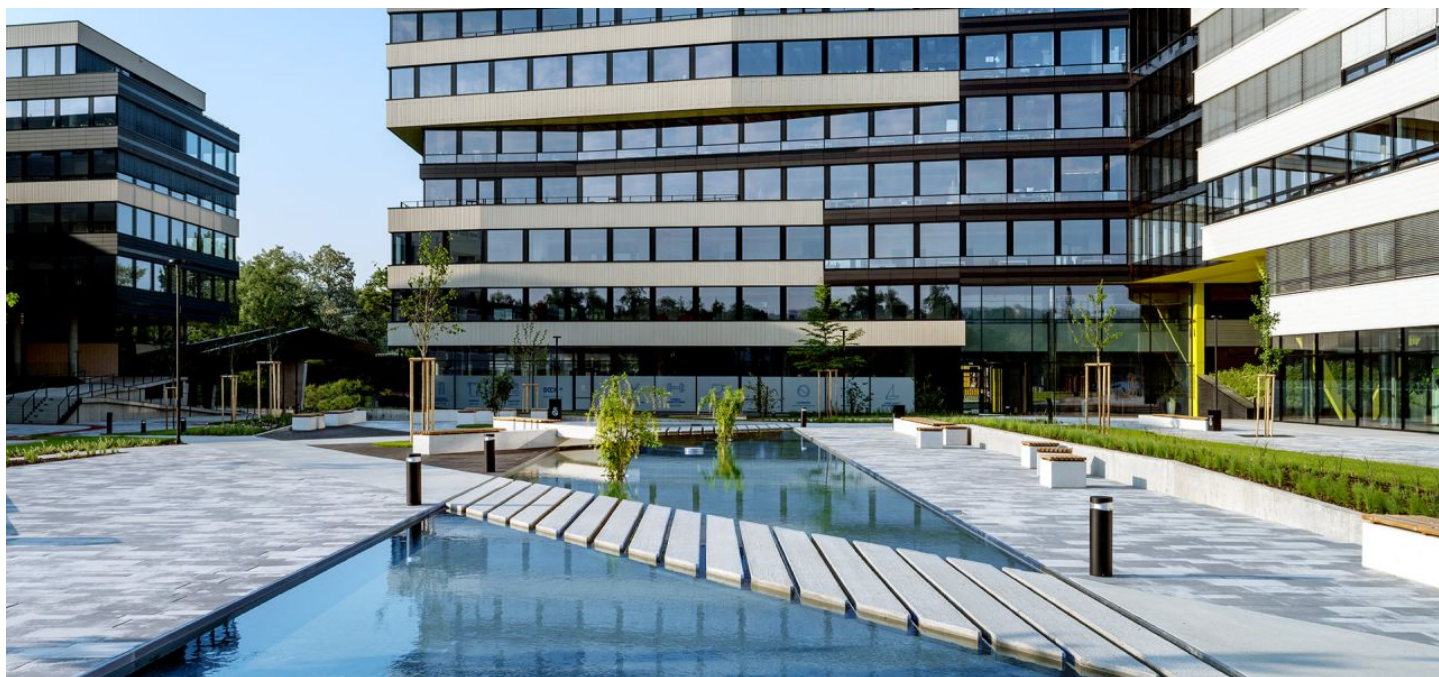

Kancelářské prostory

Praha 8, Palmovka, Boudníkova

19.50 € / m² | 489 Kč / m²