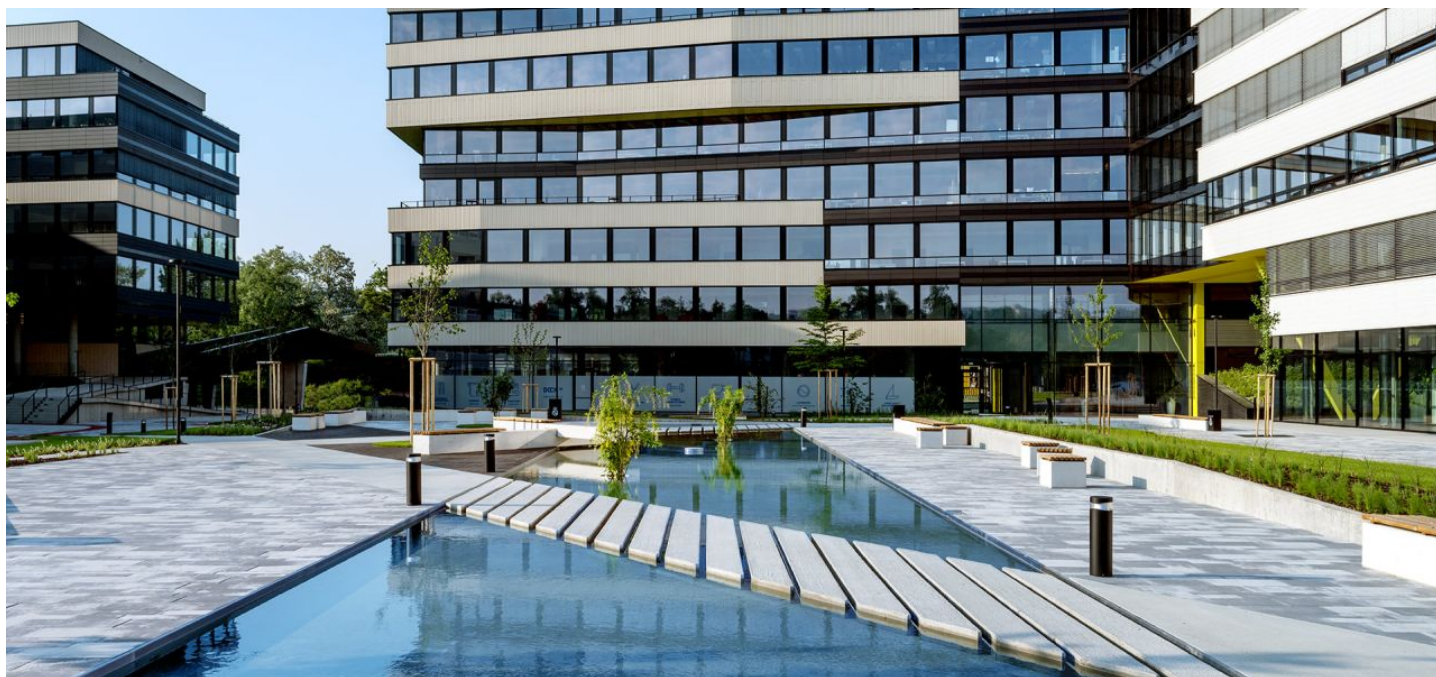

Kancelářské prostory

Praha 8, Palmovka, Boudníkova

18.50 € / m² | 467 Kč / m²