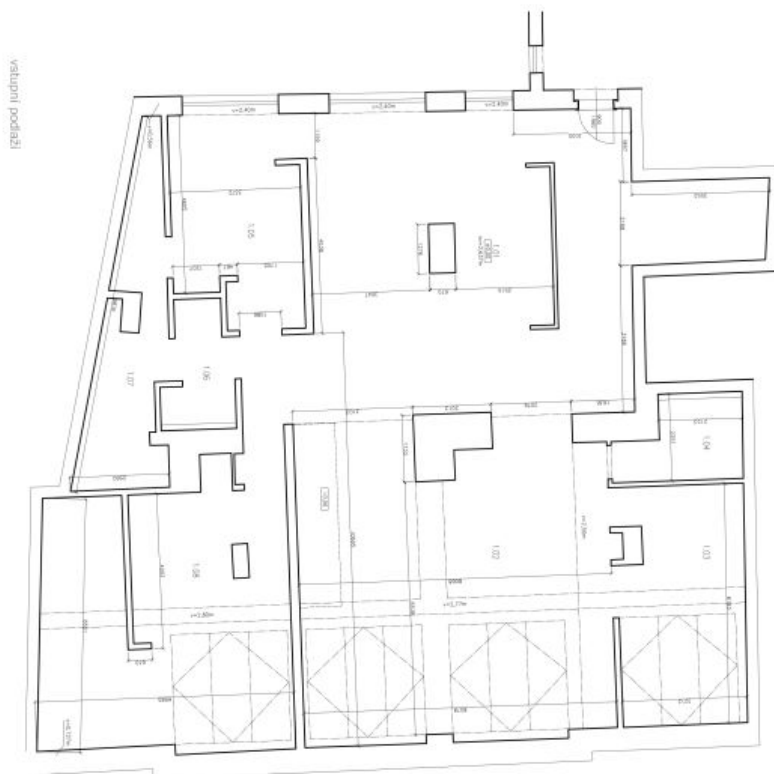

Ve spodní úrovni bytu se nachází velká, plně vybavená kuchyň s jídelnou, obývací pokoj, 3 ložnice - jedna s **šatnou**, 2 koupelny (sprchový kout, toaleta / vana, sprchový kout, toaleta), úložná komora, technické zázemí, toaleta pro hosty a otevřená vstupní hala s množstvím úložných prostor. Horní patro tvoří galerie, 2 ložnice s přístupem na **terasu**, **šatna** a koupelna (vana, bidet, toaleta).

* Výměra jednotky dle občanského zákoníku.

Plocha je tvořena součtem celé plochy jednotky a ohraničená obvodovými zdmi.

Byt 6+1

230 m², Praha 1, Nové Město, Jindřišská

Pronajato

Poznámka:
Vzhledem ke stavebnímu stavu bytu jsou zaměřené plochy naměřeny k provedeným rovinám stěn a neoznačují přílohy, obklad a provedení povrchu stěn.

ZAMĚŘENÍ PLOCHY BYTŮ 2011

m-arch.eu
Praha, Jindřišská 25

Jindřišská 25		
kod		plocha(m ²)
1.01	obývací prostor 1	73,96
1.02	obývací prostor 2	64,08
1.03	pokoj	20,02
1.04	koupelna	6,19
1.05	pokoj	21,3
1.06	koupelna	5,62
1.07	pokoj	13,95
1.08	terasa	44,77
1.11	galerie	60,28
suma		310,17 m²
1.12	terasa	31,41