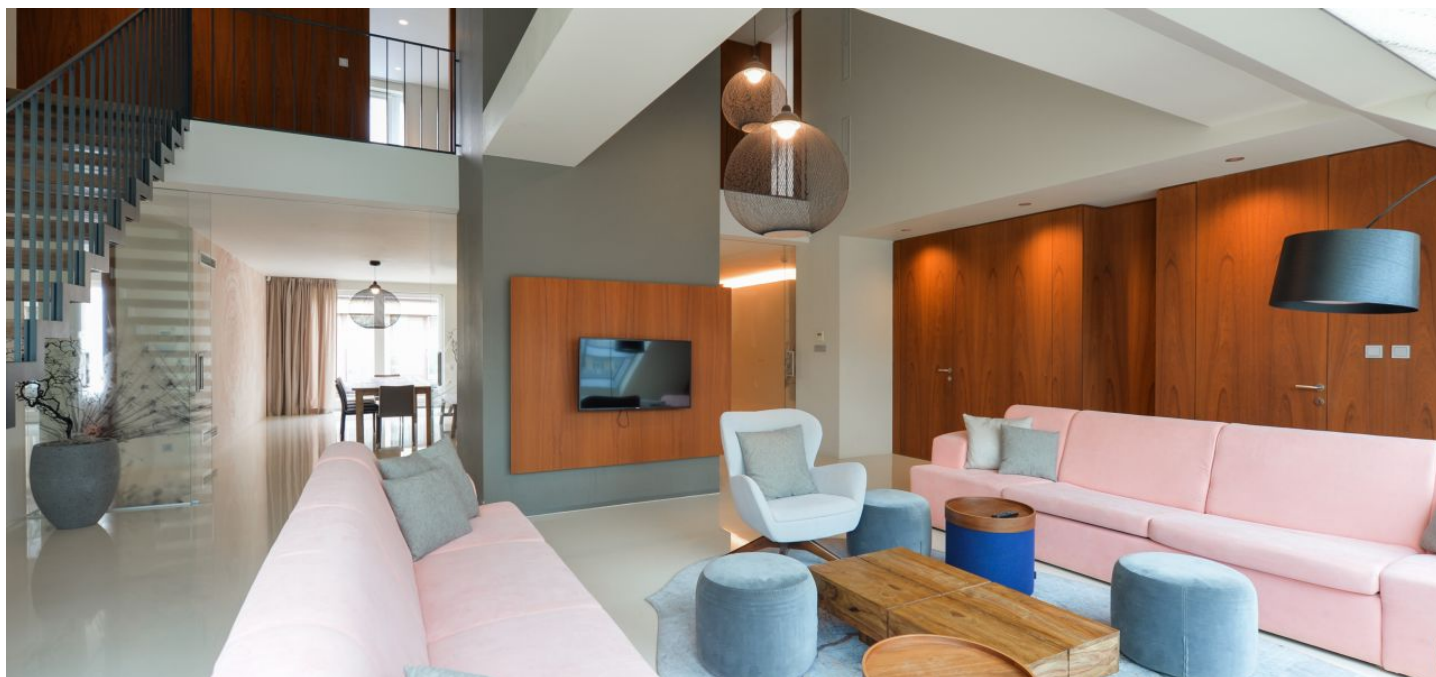

Byt 6+1

230 m², Praha 1, Nové Město, Jindřišská

Pronajato