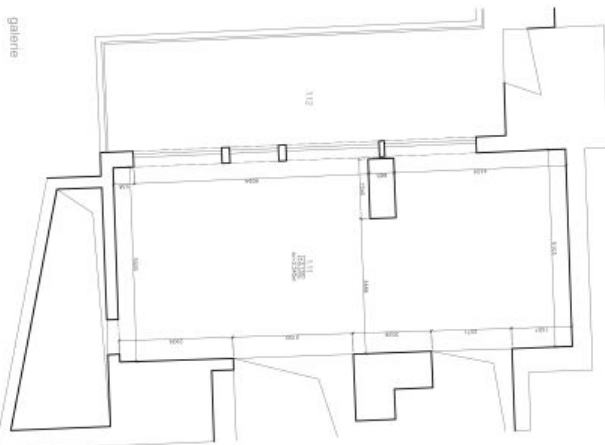

Ve spodní úrovni bytu se nachází velká, plně vybavená kuchyň s jídelnou, obývací pokoj, 3 ložnice - jedna s **šatnou**, 2 koupelny (sprchový kout, toaleta / vana, sprchový kout, toaleta), úložná komora, technické zázemí, toaleta pro hosty a otevřená vstupní hala s množstvím úložných prostor. Horní patro tvoří galerie, 2 ložnice s přístupem na **terasu**, **šatna** a koupelna (vana, bidet, toaleta).

* Výměra jednotky dle občanského zákoníku.

Plocha je tvořena součtem celé plochy jednotky a ohraničená obvodovými zdmi.

Byt 6+1

230 m², Praha 1, Nové Město, Jindřišská

Pronajato

Poznámka:
Vzhledem ke stavebnímu stavu bytu jsou zaměřené plochy naměřeny k provedeným rovinám stěn a neoznačují přílohy, obklad a provedení povrchu stěn.

ZAMĚŘENÍ PLOCHY BYTŮ 2011

m-arch.eu
Praha, Jindřišská 25

Jindřišská 25		
kod		plocha(m ²)
1.01	obývací prostor 1	73,96
1.02	obývací prostor 2	64,08
1.03	pokoj	20,02
1.04	koupelna	6,19
1.05	pokoj	21,3
1.06	koupelna	5,62
1.07	pokoj	13,95
1.08	terasa	44,77
1.11	galerie	60,28
suma		310,17 m²
1.12	terasa	31,41