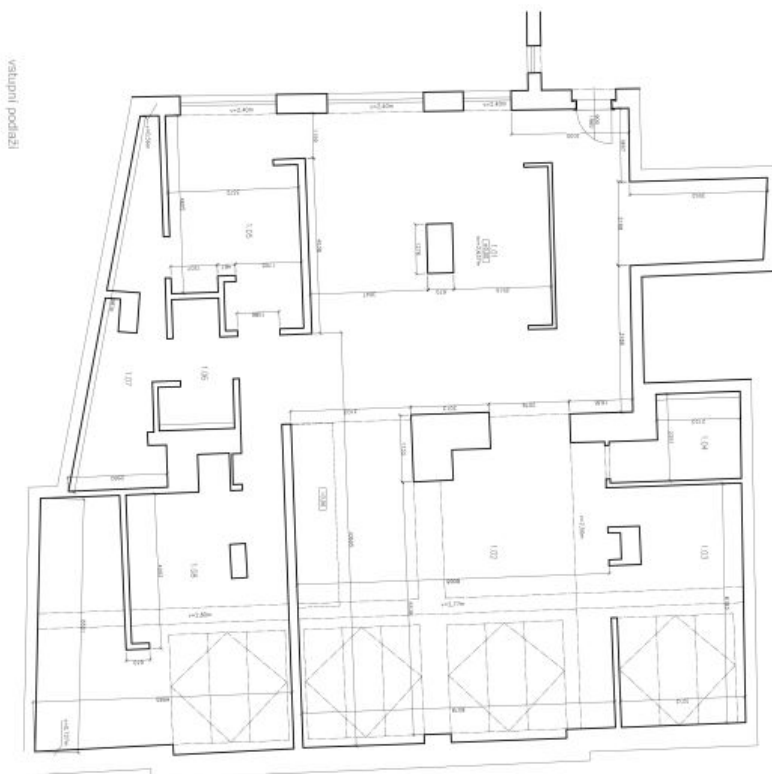

Ve spodní úrovni bytu se nachází velká, plně vybavená kuchyň s jídelnou, obývací pokoj, 3 ložnice - jedna s **šatnou**, 2 koupelny (sprchový kout, toaleta / vana, sprchový kout, toaleta), úložná komora, technické zázemí, toaleta pro hosty a otevřená vstupní hala s množstvím úložných prostor. Horní patro tvoří galerie, 2 ložnice s přístupem na **terasu**, **šatna** a koupelna (vana, bidet, toaleta).

* Výměra jednotky dle občanského zákoníku.

Plocha je tvořena součtem celé plochy jednotky a ohraničená obvodovými zdmi.

Byt 6+1

230 m², Praha 1, Nové Město, Jindřišská

Pronajato

Poznámka:
Vzhledem ke stavebnímu stavu bytu jsou zaměřené plochy naměřeny k provedeným rovinám stěn a neoznačují přílohy/oklady a provedení povrchu stěn.

ZAMĚŘENÍ PLOCHY BYTŮ 2011
m-arch.eu

Jindřišská 25

zaměření
01

Jindřišská 25		
kód		plocha(m ²)
1.01	obývací prostor 1	73,96
1.02	obývací prostor 2	64,08
1.03	pokoj	20,02
1.04	koupelna	6,19
1.05	pokoj	21,3
1.06	koupelna	5,62
1.07	pokoj	13,95
1.08	pokoj	44,77
1.11	galerie	60,28
suma		310,17 m²
1.12	terasa	31,41