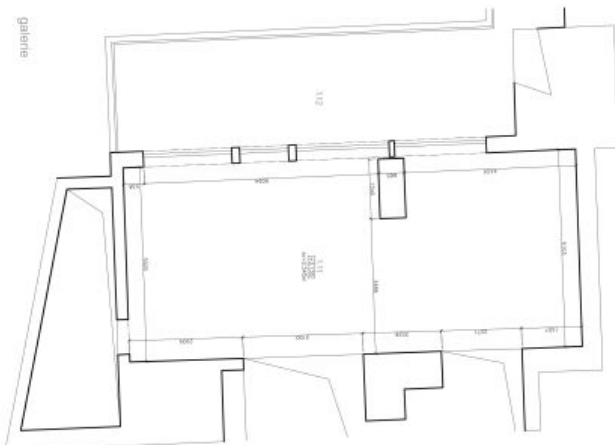

Ve spodní úrovni bytu se nachází velká, plně vybavená kuchyň s jídelnou, obývací pokoj, 3 ložnice - jedna s **šatnou**, 2 koupelny (sprchový kout, toaleta / vana, sprchový kout, toaleta), úložná komora, technické zázemí, toaleta pro hosty a otevřená vstupní hala s množstvím úložných prostor. Horní patro tvoří galerie, 2 ložnice s přístupem na **terasu**, **šatna** a koupelna (vana, bidet, toaleta).

* Výměra jednotky dle občanského zákoníku.

Plocha je tvořena součtem celé plochy jednotky a ohraničená obvodovými zdmi.

Byt 6+1

230 m², Praha 1, Nové Město, Jindřišská

Pronajato

Poznámka:
Vzhledem ke stavebnímu stavu bytu jsou zaměřené plochy naměřeny k provedeným rovinám stěn a neoznačují přílohy/oklady a provedení povrchu stěn.

ZAMĚŘENÍ PLOCHY BYTŮ 2011
m-arch.eu

Jindřišská 25

zaměření
01

Jindřišská 25		
kód		plocha(m ²)
1.01	obývací prostor 1	73,96
1.02	obývací prostor 2	64,08
1.03	pokoj	20,02
1.04	koupelna	6,19
1.05	pokoj	21,3
1.06	koupelna	5,62
1.07	pokoj	13,95
1.08	pokoj	44,77
1.11	galerie	60,28
suma		310,17 m²
1.12	terasa	31,41