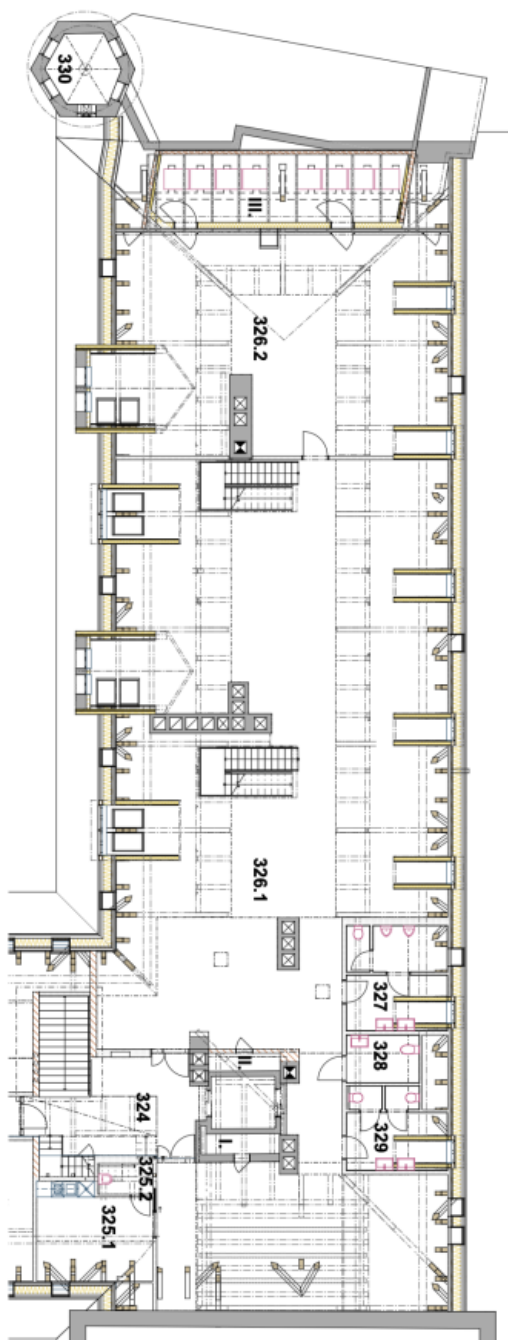

**PŮDORYS 4.NP**  
M 1:150

Č.	Název místnosti	Plocha (m <sup>2</sup> )
324	HALA	20,78
325.1	ČAJOVNÁ KUCHYNKA	14,53
325.2	OKLID	2,34
326.1	KANCELÁŘ	425,43
326.2	KANCELÁŘ	98,28
327	WC MUŽI	15,00
328	WC ŽENY	4,96
329	WC ŽENY	10,99
330	TECH. PROSTOR VĚŽIČKA	5,86
I.	INSTALAČNÍ ŠACHTA	2,07
II.	INSTALAČNÍ PROSTOR	1,80
III.	INSTALAČNÍ PROSTOR	37,25

**PŮDORYS MEZIPATRA**  
M 1:150

Č.	Název místnosti	Plocha (m <sup>2</sup> )
M07	LAVNA	7,59
M07.1	TECHNICKÁ CHODBA	7,72
M08	KOTELNA	14,37
M09	TECHNICKÁ MÍSTNOST	28,08
M10.1	GALERIE	72,85
M10.2	GALERIE	19,30