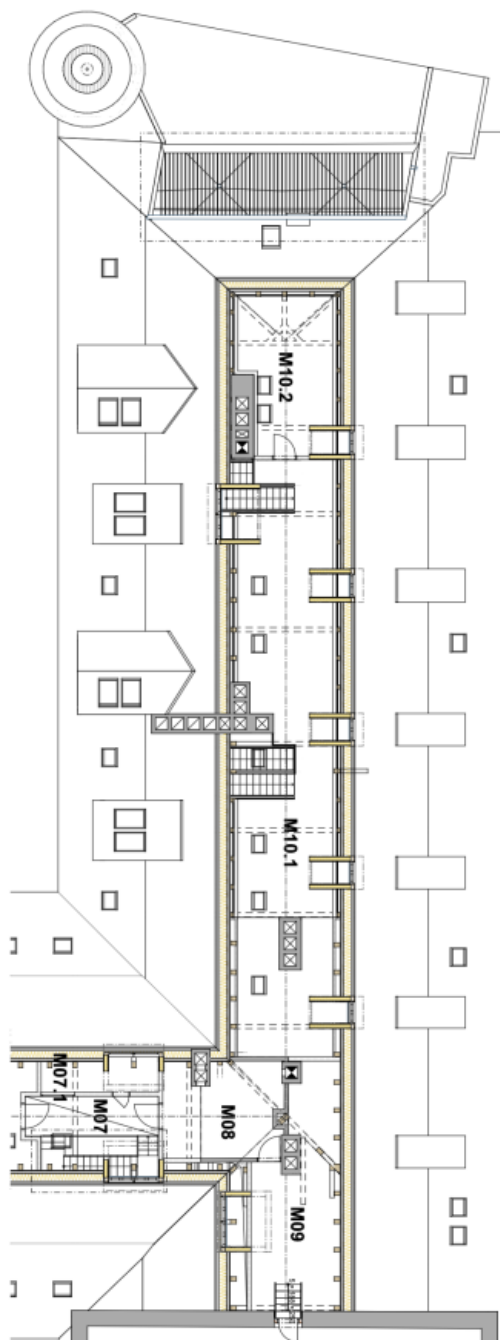

**PŮDORYS 4.NP**  
M 1:150

Č.	Název místnosti	Plocha (m <sup>2</sup> )
324	HALA	20,78
325.1	ČAJOVNÁ KUCHYNKA	14,53
325.2	OKLID	2,34
326.1	KANCELÁŘ	425,43
326.2	KANCELÁŘ	98,28
327	WC MUŽI	15,00
328	WC ŽENY	4,96
329	WC ŽENY	10,99
330	TECH. PROSTOR VĚŽIČKA	5,86
I.	INSTALAČNÍ ŠACHTA	2,07
II.	INSTALAČNÍ PROSTOR	1,80
III.	INSTALAČNÍ PROSTOR	37,25

**PŮDORYS MEZIPATRA**  
M 1:150

Č.	Název místnosti	Plocha (m <sup>2</sup> )
M07	LAVNA	7,59
M07.1	TECHNICKÁ CHODBA	7,72
M08	KOTELNA	14,37
M09	TECHNICKÁ MÍSTNOST	28,08
M10.1	GALERIE	72,85
M10.2	GALERIE	19,30