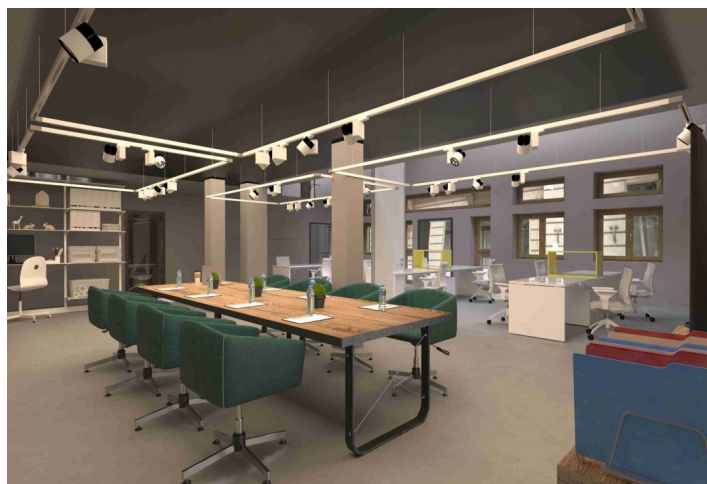

Administrativní budova

Praha 1, Nové Město, Opletalova

Pronajato