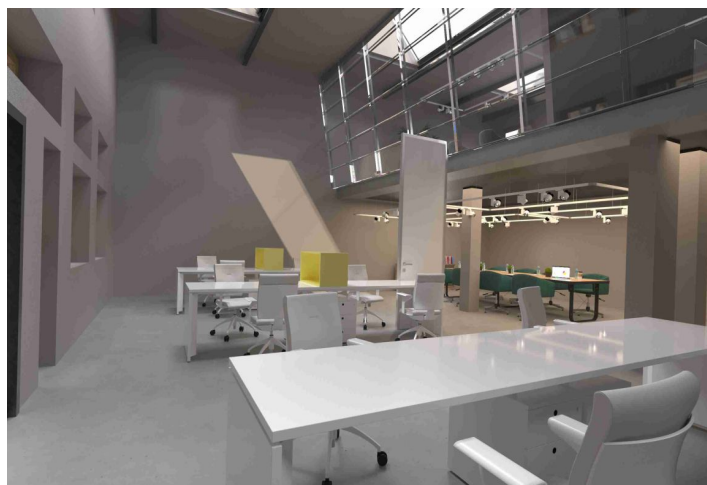

Administrativní budova

Praha 1, Nové Město, Opletalova

Pronajato