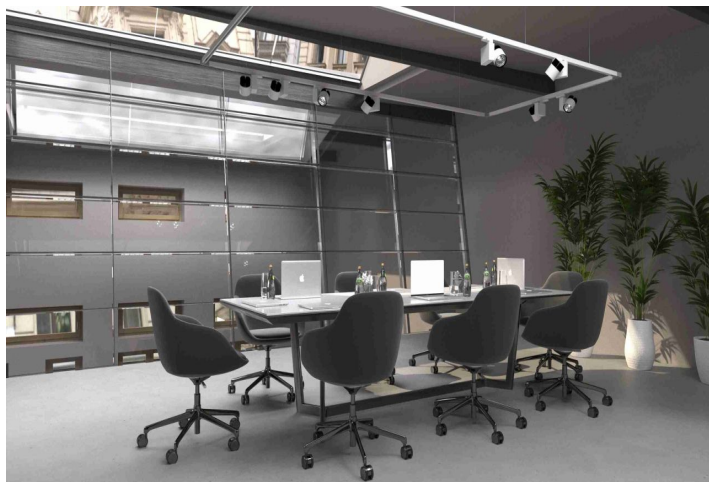

Administrativní budova

Praha 1, Nové Město, Opletalova

Pronajato