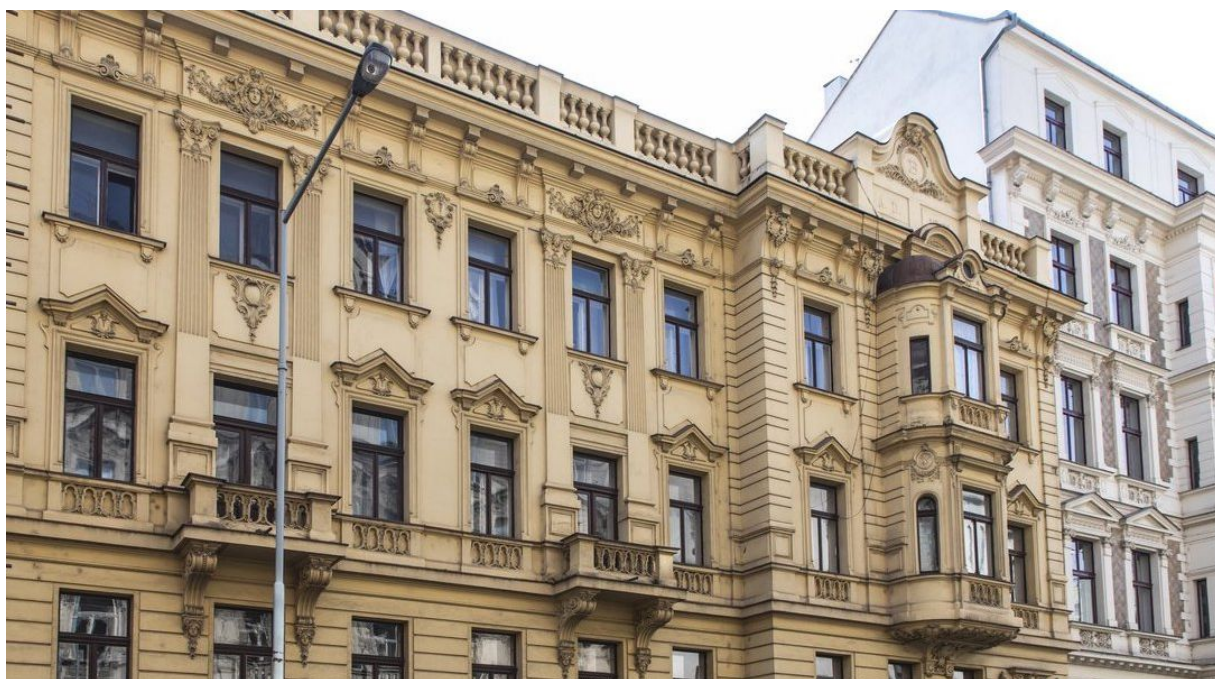

Administrativní budova

Praha 1, Nové Město, Opletalova

Pronajato

Administrativní budova

Praha 1, Nové Město, Opletalova

Pronajato

Poplatky za služby	80 Kč za m ² / měsíčně
Celková velikost budovy	420 m ²
Vlastní spotřeba nájemce	—
Parkování	Ano
Poplatky za parkování	—
Poměr parkovacích míst	—
Certifikace	—
PENB	G
Referenční číslo	32537

Historická budova nabízí renovované kancelářské prostory k pronájmu ve vnitrobloku. Prostory jsou s bezbariérovým přístupem a také jsou v určitém standardu odpovídajícím požadavkům dnešní doby. Díky velkým střešním světlíkům je v prostoru dostatek světla a příjemná atmosféra.

Lokalita:

Budova se nachází na Novém Městě v bezprostřední blízkosti Hlavního nádraží a nedaleko autobusového nádraží Florenc. Vynikající dostupnost autem i veřejnou dopravou – vedle magistrály s přímým spojením na D1, v pěším dosahu stanic metra Muzeum a Hlavní nádraží (trasa C) a tramvajových zastávek. V blízkosti veškerá občanská vybavenost.