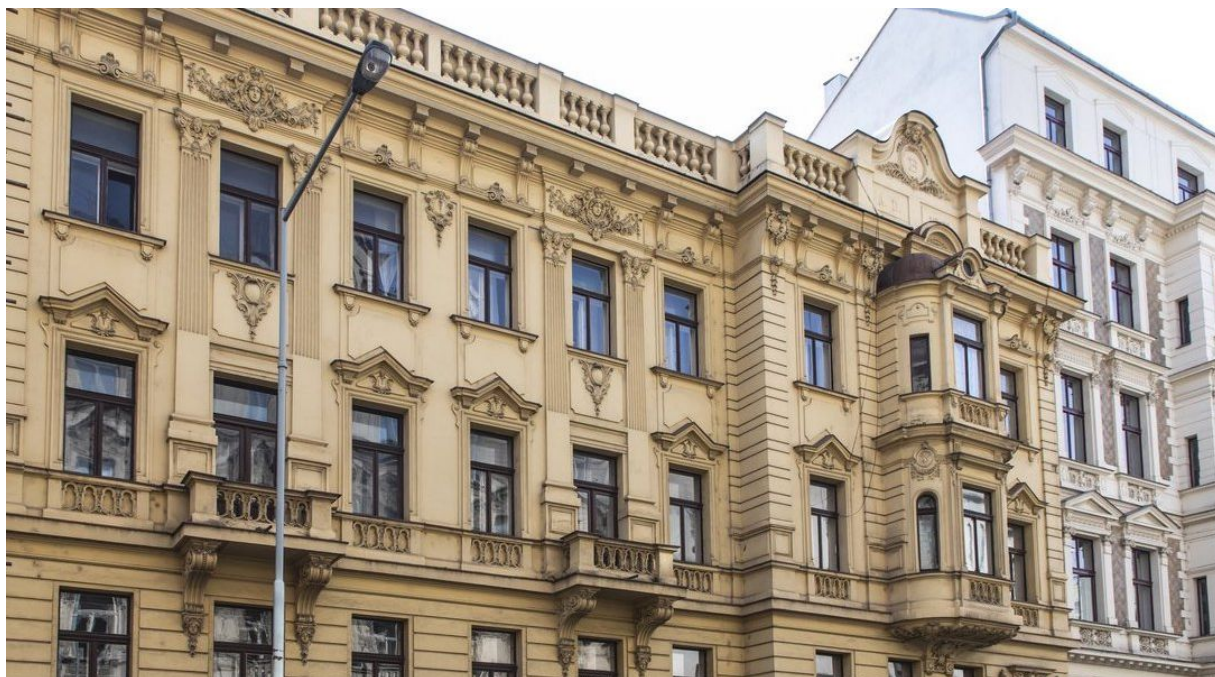

# Administrativní budova

Praha 1, Nové Město, Opletalova

Pronajato

Historická budova nabízí renovované kancelářské prostory k pronájmu ve vnitrobloku. Prostory jsou s bezbariérovým přístupem a také jsou v určitém standardu odpovídajícím požadavkům dnešní doby. Díky velkým střešním světlíkům je v prostoru dostatek světla a příjemná atmosféra.

### Lokalita:

Budova se nachází na Novém Městě v bezprostřední blízkosti Hlavního nádraží a nedaleko autobusového nádraží Florenc. Vynikající dostupnost autem i veřejnou dopravou – vedle magistrály s přímým spojením na D1, v pěším dosahu stanic metra Muzeum a Hlavní nádraží (trasa C) a tramvajových zastávek. V blízkosti veškerá občanská vybavenost.