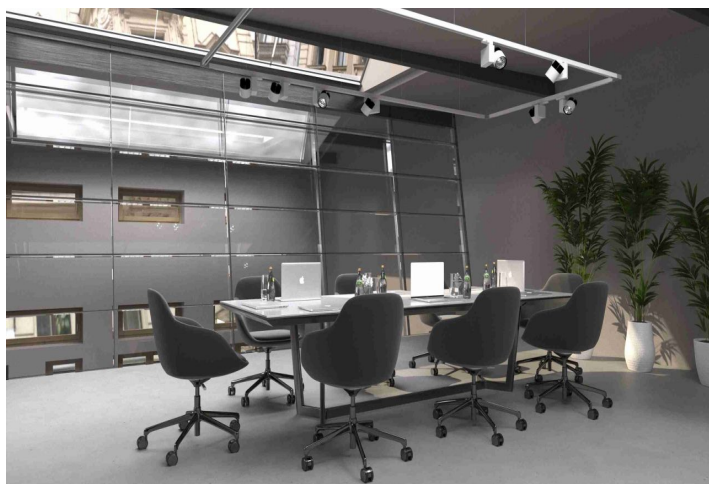

Administrativní budova

Praha 1, Nové Město, Opletalova

Pronajato