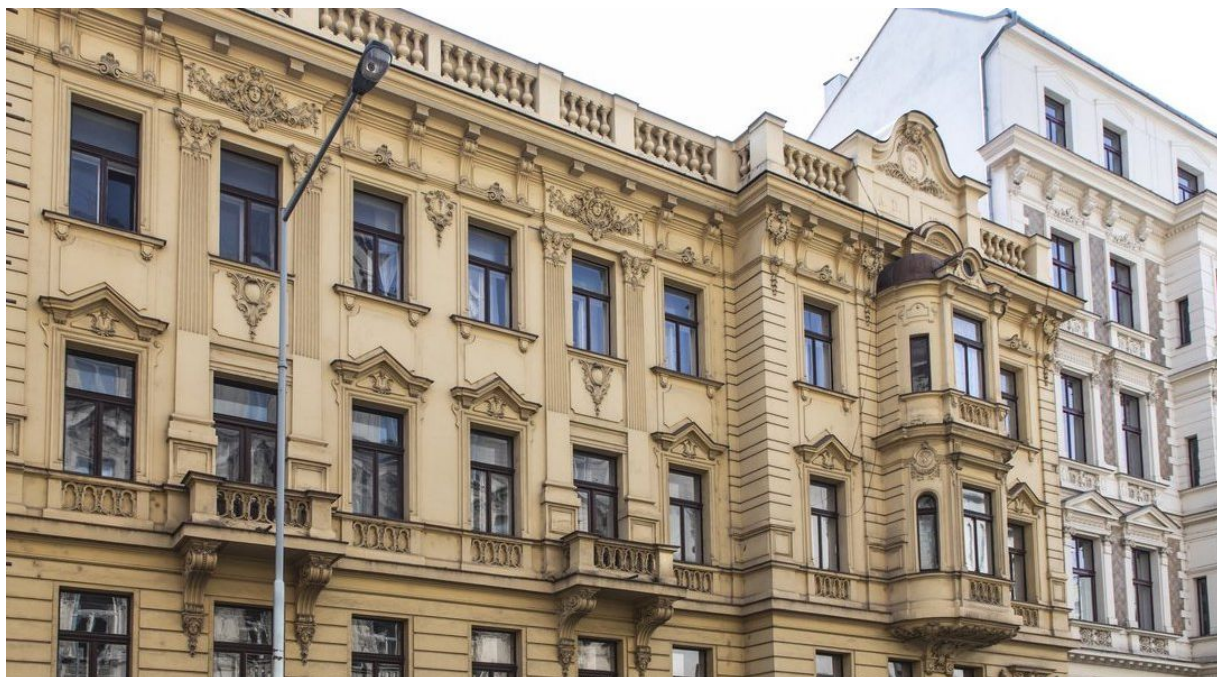

Administrativní budova

Praha 1, Nové Město, Opletalova

Pronajato

Administrativní budova

Praha 1, Nové Město, Opletalova

Pronajato

Poplatky za služby	80 Kč za m ² / měsíčně
Celková velikost budovy	420 m ²
Vlastní spotřeba nájemce	—
Parkování	Ano
Poplatky za parkování	—
Poměr parkovacích míst	—
Certifikace	—
PENB	G
Referenční číslo	32537

Historická budova nabízí renovované kancelářské prostory k pronájmu ve vnitrobloku. Prostory jsou s bezbariérovým přístupem a také jsou v určitém standardu odpovídajícím požadavkům dnešní doby. Díky velkým střešním světlíkům je v prostoru dostatek světla a příjemná atmosféra.

Lokalita:

Budova se nachází na Novém Městě v bezprostřední blízkosti Hlavního nádraží a nedaleko autobusového nádraží Florenc. Vynikající dostupnost autem i veřejnou dopravou – vedle magistrály s přímým spojením na D1, v pěším dosahu stanic metra Muzeum a Hlavní nádraží (trasa C) a tramvajových zastávek. V blízkosti veškerá občanská vybavenost.