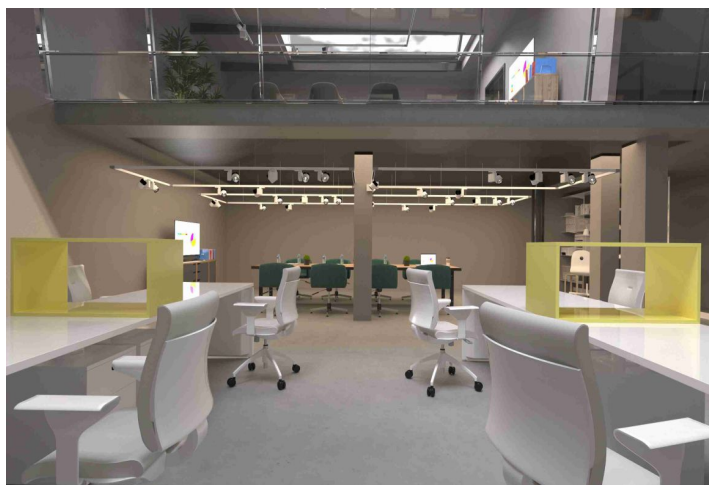

Administrativní budova

Praha 1, Nové Město, Opletalova

Pronajato