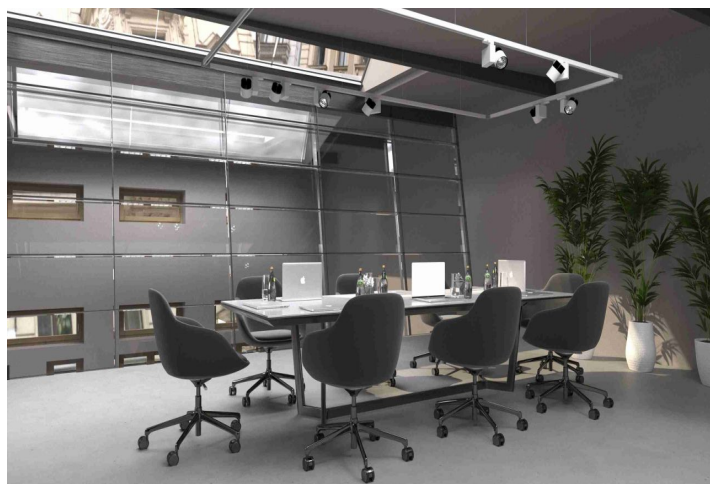

Administrativní budova

Praha 1, Nové Město, Opletalova

Pronajato