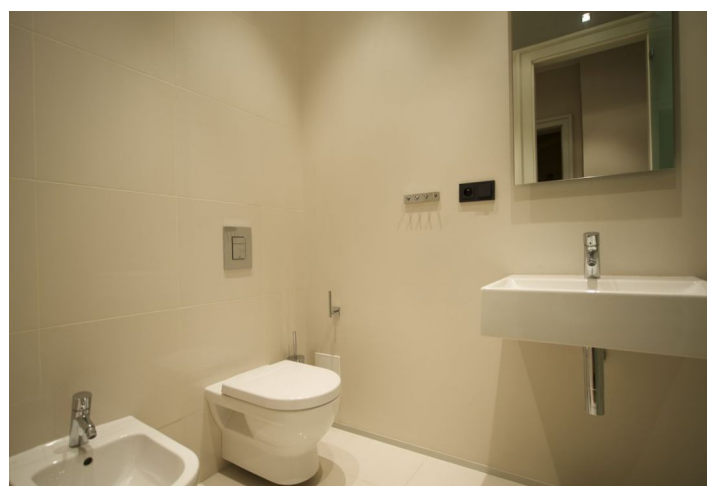

Byt 2+kk

Pronajato

67 m², Praha 3, Žižkov, Řehořova