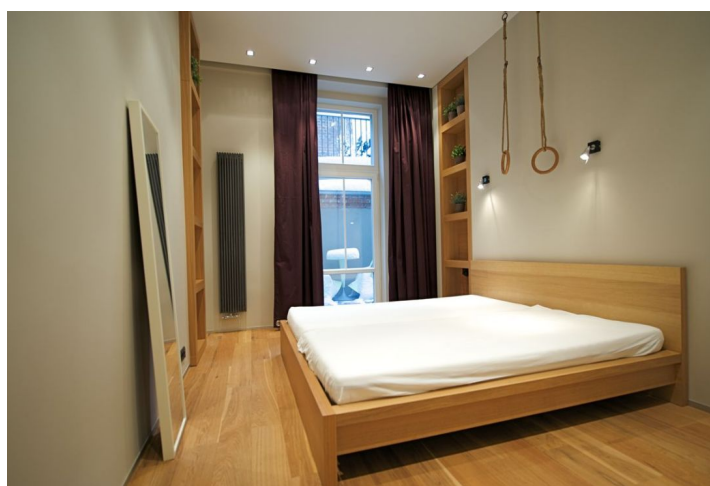

Byt 2+kk

Pronajato

67 m², Praha 3, Žižkov, Řehořova