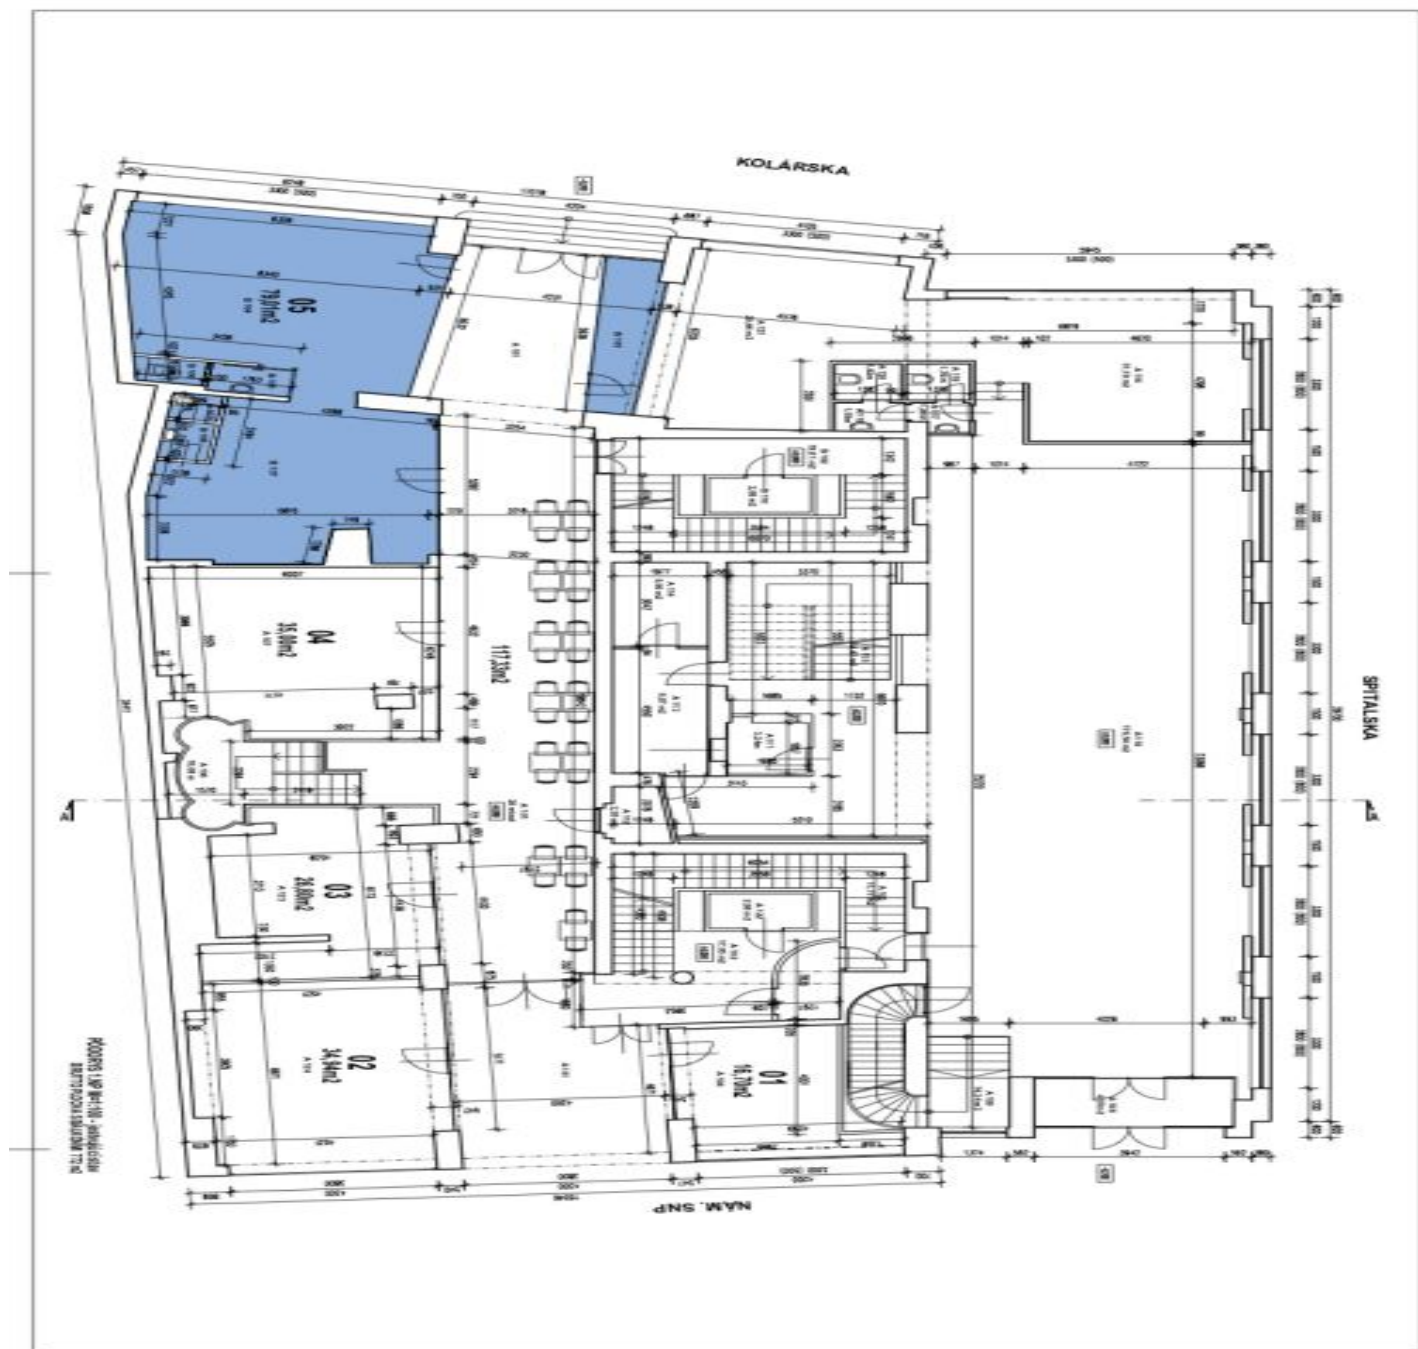

hfdarchitects

AD2

ADMINISTRATĽNA BUENOS
MANESTE SNP 15
ESTUADU OTRIN BUENTU

PROJEKTANT
BRATISLAVA
PROJEKT
BRATISLAVA

1:100 =

SEVERA