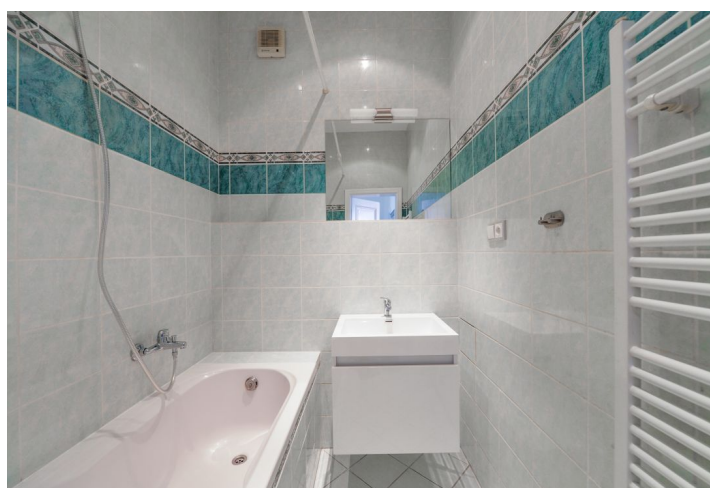

Byt 2+1

70 m², Praha 2, Vinohrady, Slezská

Pronajato

Byt 2+1

Pronajato

70 m², Praha 2, Vinohrady, Slezská

Celková plocha	70 m ²
Parkování	-
Sklep	-
PENB	G
Referenční číslo	32418
K dispozici od	lhned

Zrenovovaný tichý byt ve 2. patře kompletně zrekonstruovaného domu se zachovanými původními prvky. Budova stojí ve vyhledávané rezidenční čtvrti na Vinohradech, v blízkém dosahu stanic metra Náměstí Míru a Jiřího z Poděbrad, v lokalitě s velmi rychlou dostupností do centra a plnou občanskou vybaveností v bezprostředním okolí. V pěším dosahu jsou oblíbené Riegrovy sady a množství kvalitních restaurací, trendy bister a kaváren.

Interiér tvoří obývací pokoj, plně vybavená kuchyň s jídelním prostorem a spíží, 1 ložnice s výhledem do vnitrobloku, koupelna s vanou, samostatná toaleta a centrální vstupní hala.

Vysoké stropy, velká okna, **parkety**, dlažba, bezpečnostní dveře, úložné prostory, plynový kotel, pračka, mikrovlnná trouba, připojení UPC. Poplatky za společné domovní služby a vodu: 800 Kč/osoba/měsíc. Plyn a elektřina budou převedeny na nájemce.