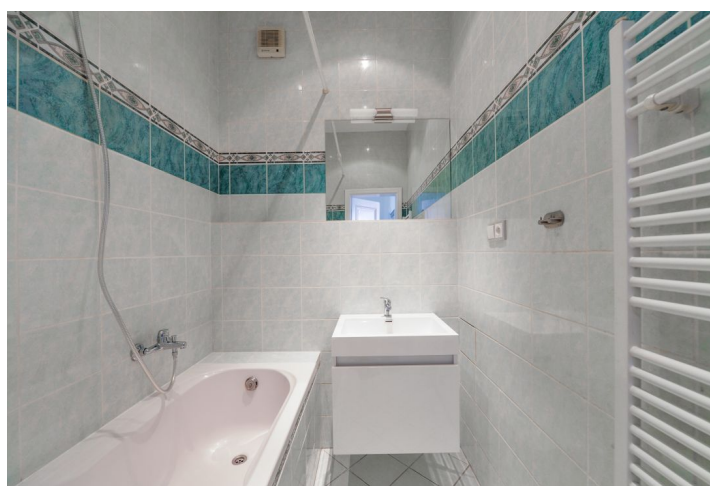

Byt 2+1

70 m², Praha 2, Vinohrady, Slezská

Pronajato

Byt 2+1

Pronajato

70 m², Praha 2, Vinohrady, Slezská

Celková plocha	70 m ²
Parkování	-
Sklep	-
PENB	G
Referenční číslo	32418
K dispozici od	lhned

Zrenovovaný tichý byt ve 2. patře kompletně zrekonstruovaného domu se zachovanými původními prvky. Budova stojí ve vyhledávané rezidenční čtvrti na Vinohradech, v blízkém dosahu stanic metra Náměstí Míru a Jiřího z Poděbrad, v lokalitě s velmi rychlou dostupností do centra a plnou občanskou vybaveností v bezprostředním okolí. V pěším dosahu jsou oblíbené Riegrovy sady a množství kvalitních restaurací, trendy bister a kaváren.

Interiér tvoří obývací pokoj, plně vybavená kuchyň s jídelním prostorem a spíží, 1 ložnice s výhledem do vnitrobloku, koupelna s vanou, samostatná toaleta a centrální vstupní hala.

Vysoké stropy, velká okna, **parkety**, dlažba, bezpečnostní dveře, úložné prostory, plynový kotel, pračka, mikrovlnná trouba, připojení UPC. Poplatky za společné domovní služby a vodu: 800 Kč/osoba/měsíc. Plyn a elektřina budou převedeny na nájemce.