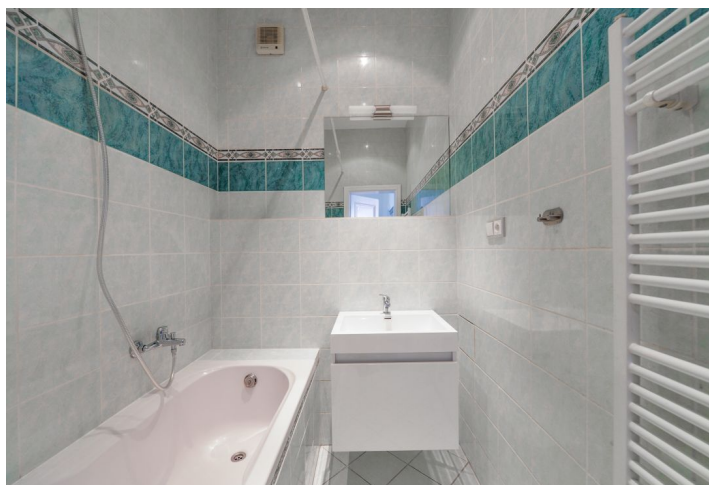

Byt 2+1

70 m², Praha 2, Vinohrady, Slezská

Pronajato

Byt 2+1

Pronajato

70 m², Praha 2, Vinohrady, Slezská

Celková plocha	70 m ²
Parkování	-
Sklep	-
PENB	G
Referenční číslo	32418
K dispozici od	lhned

Zrenovovaný tichý byt ve 2. patře kompletně zrekonstruovaného domu se zachovanými původními prvky. Budova stojí ve vyhledávané rezidenční čtvrti na Vinohradech, v blízkém dosahu stanic metra Náměstí Míru a Jiřího z Poděbrad, v lokalitě s velmi rychlou dostupností do centra a plnou občanskou vybaveností v bezprostředním okolí. V pěším dosahu jsou oblíbené Riegrovy sady a množství kvalitních restaurací, trendy bister a kaváren.

Interiér tvoří obývací pokoj, plně vybavená kuchyň s jídelním prostorem a spíží, 1 ložnice s výhledem do vnitrobloku, koupelna s vanou, samostatná toaleta a centrální vstupní hala.

Vysoké stropy, velká okna, **parkety**, dlažba, bezpečnostní dveře, úložné prostory, plynový kotel, pračka, mikrovlnná trouba, připojení UPC. Poplatky za společné domovní služby a vodu: 800 Kč/osoba/měsíc. Plyn a elektřina budou převedeny na nájemce.