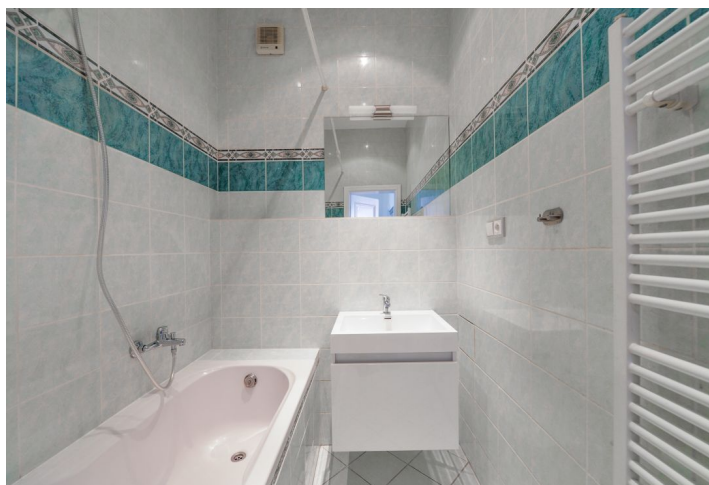

Byt 2+1

70 m², Praha 2, Vinohrady, Slezská

Pronajato

Byt 2+1

70 m², Praha 2, Vinohrady, Slezská

Pronajato

Celková plocha	70 m ²
Parkování	-
Sklep	-
PENB	G
Referenční číslo	32418
K dispozici od	lhned

Zrenovovaný tichý byt ve 2. patře kompletně zrekonstruovaného domu se zachovanými původními prvky. Budova stojí ve vyhledávané rezidenční čtvrti na Vinohradech, v blízkém dosahu stanic metra Náměstí Míru a Jiřího z Poděbrad, v lokalitě s velmi rychlou dostupností do centra a plnou občanskou vybaveností v bezprostředním okolí. V pěším dosahu jsou oblíbené Riegrovy sady a množství kvalitních restaurací, trendy bister a kaváren.

Interiér tvoří obývací pokoj, plně vybavená kuchyň s jídelním prostorem a spíží, 1 ložnice s výhledem do vnitrobloku, koupelna s vanou, samostatná toaleta a centrální vstupní hala.

Vysoké stropy, velká okna, **parkety**, dlažba, bezpečnostní dveře, úložné prostory, plynový kotel, pračka, mikrovlnná trouba, připojení UPC. Poplatky za společné domovní služby a vodu: 800 Kč/osoba/měsíc. Plyn a elektřina budou převedeny na nájemce.