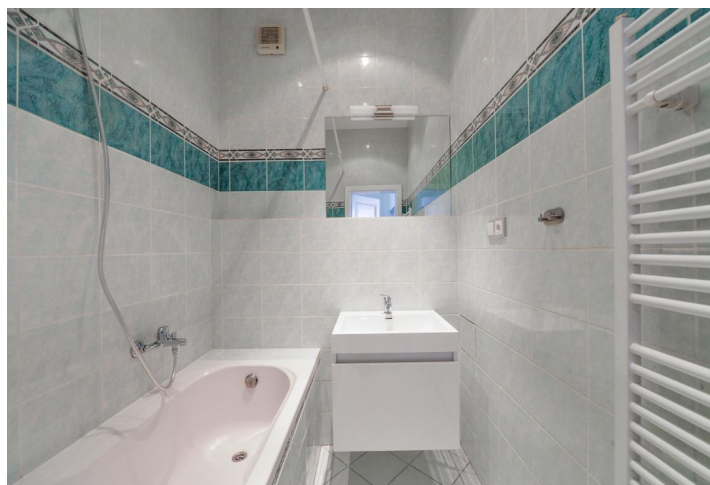

Byt 2+1

70 m², Praha 2, Vinohrady, Slezská

Pronajato

Byt 2+1

Pronajato

70 m², Praha 2, Vinohrady, Slezská

Celková plocha	70 m ²
Parkování	-
Sklep	-
PENB	G
Referenční číslo	32418
K dispozici od	lhned

Zrenovovaný tichý byt ve 2. patře kompletně zrekonstruovaného domu se zachovanými původními prvky. Budova stojí ve vyhledávané rezidenční čtvrti na Vinohradech, v blízkém dosahu stanic metra Náměstí Míru a Jiřího z Poděbrad, v lokalitě s velmi rychlou dostupností do centra a plnou občanskou vybaveností v bezprostředním okolí. V pěším dosahu jsou oblíbené Riegrovy sady a množství kvalitních restaurací, trendy bister a kaváren.

Interiér tvoří obývací pokoj, plně vybavená kuchyň s jídelním prostorem a spíží, 1 ložnice s výhledem do vnitrobloku, koupelna s vanou, samostatná toaleta a centrální vstupní hala.

Vysoké stropy, velká okna, **parkety**, dlažba, bezpečnostní dveře, úložné prostory, plynový kotel, pračka, mikrovlnná trouba, připojení UPC. Poplatky za společné domovní služby a vodu: 800 Kč/osoba/měsíc. Plyn a elektřina budou převedeny na nájemce.