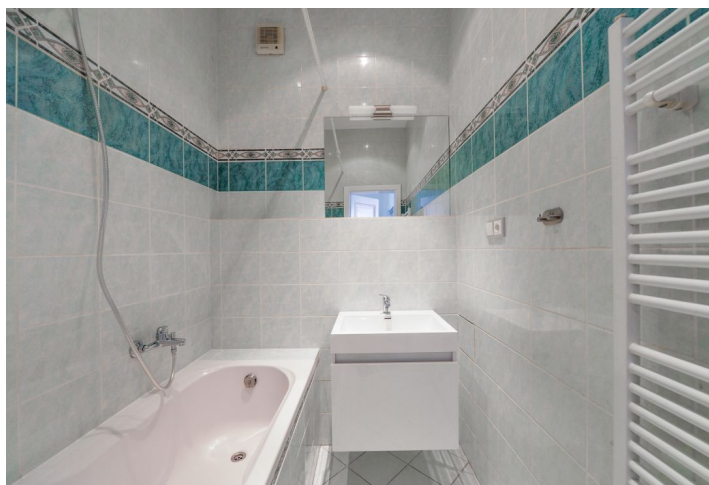

Byt 2+1

70 m², Praha 2, Vinohrady, Slezská

Pronajato