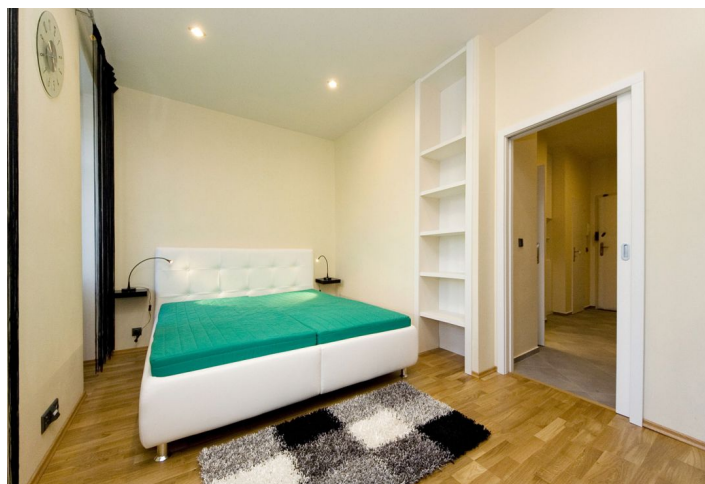

Byt 2+kk

Pronajato

52 m², Praha 7, Holešovice, Železničářů