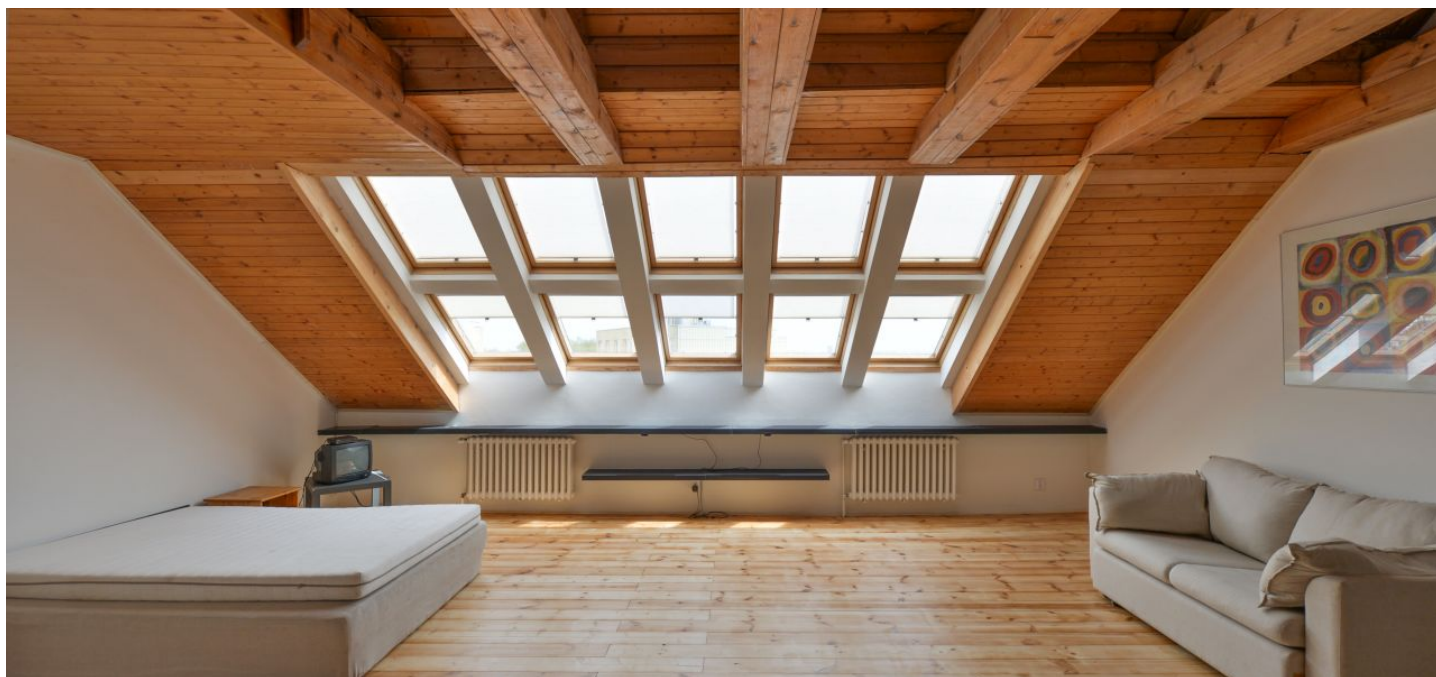

Byt 3+kk

165 m², Praha 5, Smíchov, Nad Palatou

Pronajato