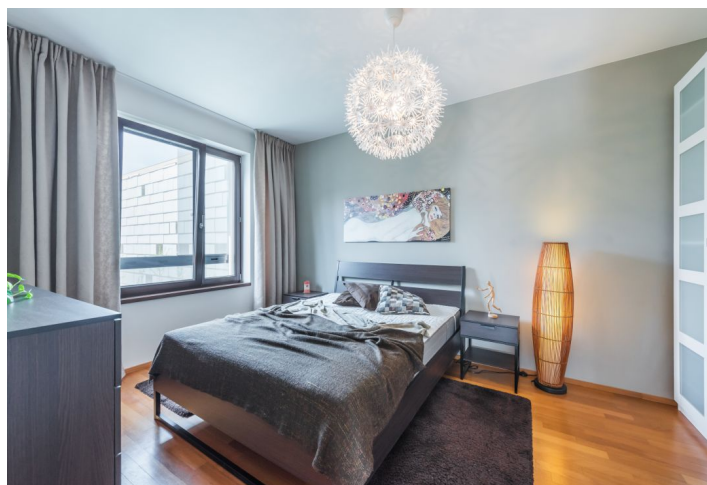

Byt 2+kk

65 m², Praha 8, Karlín, Šaldova

Pronajato