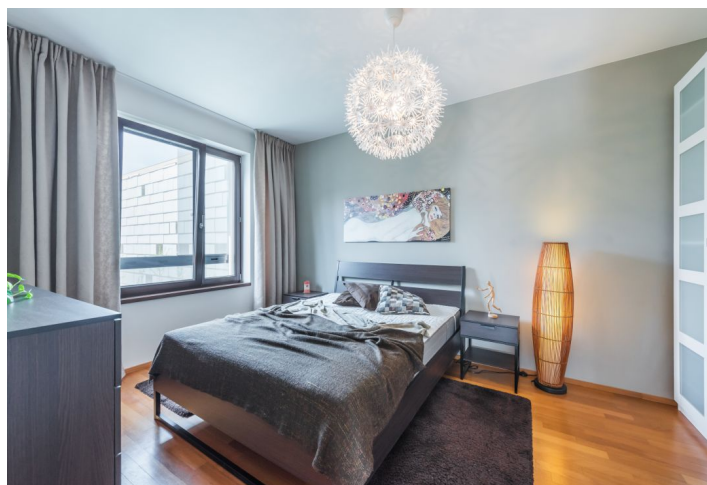

Plně zařízený byt ve 2. patře nedávno postaveného moderního rezidenčního komplexu Cornlofts Šaldova. Byt se nachází v klidné ulici ve vyhledávané části Karlína se snadnou dostupností do centra, pouhé 3 minuty od zastávky tramvaje a stanice metra Křížíkova. V objektu je k dispozici výtah, kamerový systém, společná zahrada ve vnitrobloku a podzemní garáže.

Interiér tvoří obývací pokoj s jídelním prostorem a plně vybaveným kuchyňským koutem, 1 ložnice na sever, koupelna s vanou a toaletou a vstupní chodba.

Dřevěné podlahy, dlažba, dostatek úložných prostor, bezpečnostní dveře, podlahové topení v koupelně, pračka se sušičkou, myčka. Možnost pronájmu dvou parkovacích stání v budově za 3200 Kč/stání a sklepa za extra poplatek. Poplatky za společné služby, vodu a vytápění: 5000 Kč měsíčně pro 2 osoby. Elektřina ve výši cca 1000 Kč měsíčně se platí zvlášť. Možnost střednědobého pronájmu za vyšší nájemné.