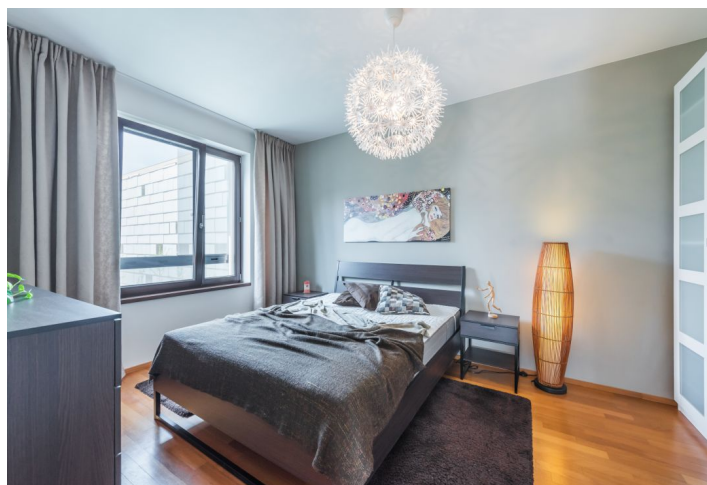

Plně zařízený byt ve 2. patře nedávno postaveného moderního rezidenčního komplexu Cornlofts Šaldova. Byt se nachází v klidné ulici ve vyhledávané části Karlína se snadnou dostupností do centra, pouhé 3 minuty od zastávky tramvaje a stanice metra Křížkova. V objektu je k dispozici výtah, kamerový systém, společná zahrada ve vnitrobloku a podzemní garáže.

Interiér tvoří obývací pokoj s jídelním prostorem a plně vybaveným kuchyňským koutem, 1 ložnice na sever, koupelna s vanou a toaletou a vstupní chodba.

Dřevěné podlahy, dlažba, dostatek úložných prostor, bezpečnostní dveře, podlahové topení v koupelně, pračka se sušičkou, myčka. Možnost **pronájmu dvou parkovacích stání** v budově za 3200 Kč/stání a sklepa za extra poplatek. Poplatky za společné služby, vodu a vytápění: 5000 Kč měsíčně pro 2 osoby. Elektřina ve výši cca 1000 Kč měsíčně se platí zvlášť. Možnost **střednědobého pronájmu** za vyšší nájemné.