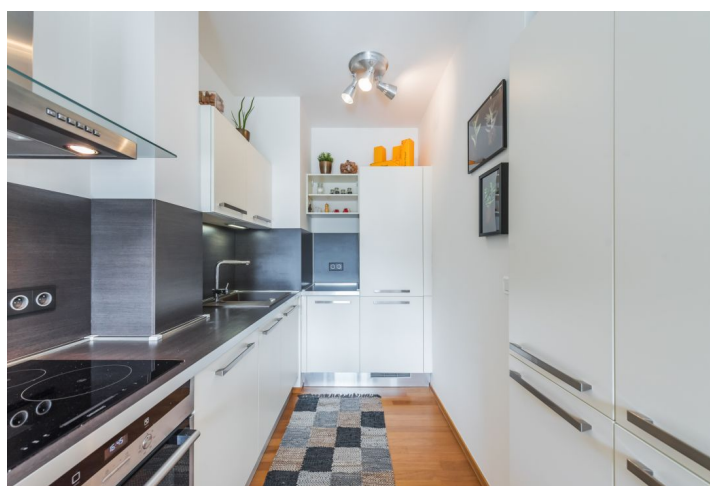

Byt 2+kk

65 m², Praha 8, Karlín, Šaldova

Pronajato