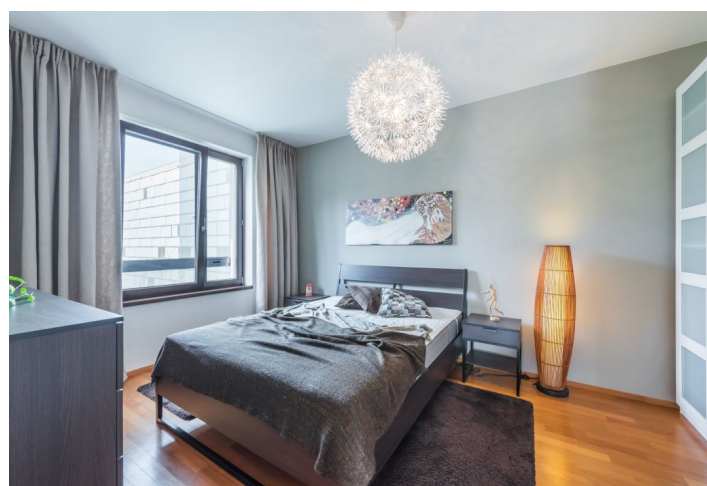

Byt 2+kk

65 m², Praha 8, Karlín, Šaldova

Pronajato