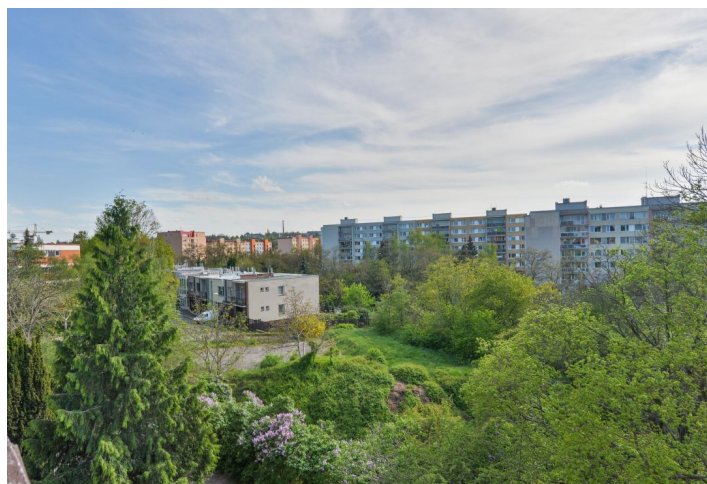

Byt 2+kk

40 m², Praha 6, Dejvice, Na Černé hoře

Pronajato