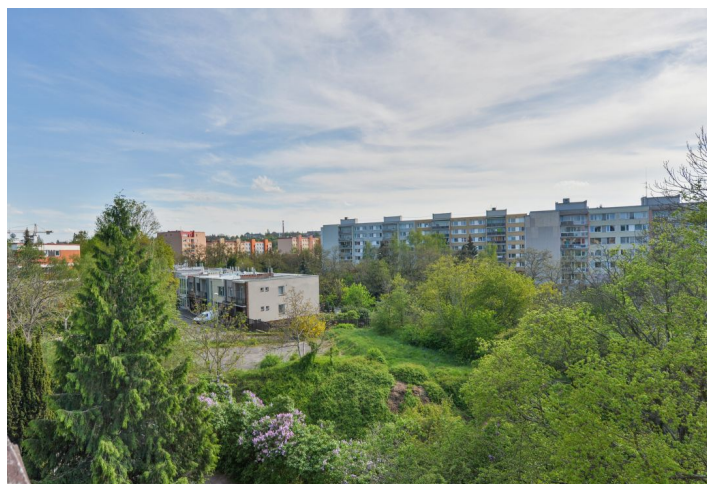

Byt 2+kk

40 m², Praha 6, Dejvice, Na Černé hoře

Pronajato

Byt 2+kk

40 m², Praha 6, Dejvice, Na Černé hoře

Pronajato

Celková plocha	40 m ²
Parkování	-
Sklep	Ano
Poplatky za služby	Poplatky?
PENB	G
Referenční číslo	32349
K dispozici od	lhned

Nabízíme k pronájmu kompletně nově zrekonstruovaný a zařízený byt s výhledem do okolní zeleně. Byt se nachází ve 3., nejvyšším patře nově zrenovovaného bytového domu z r. 1930 v klidné ulici na okraji Šáreckého údolí v prestižní pražské čtvrti Hanspaulka. Vyhledávaná rezidenční lokalita s rychlou dostupností do centra a k plně občanské vybavenosti, pár minut jízdy od stanice metra Bořislavka, 3 zastávky tramvají od stanice metra Dejvická. Velmi rychlá dostupnost na letiště a do mezinárodních škol v Praze 6 (pár minut jízdy ke škole ISP). Možnost parkování před domem.