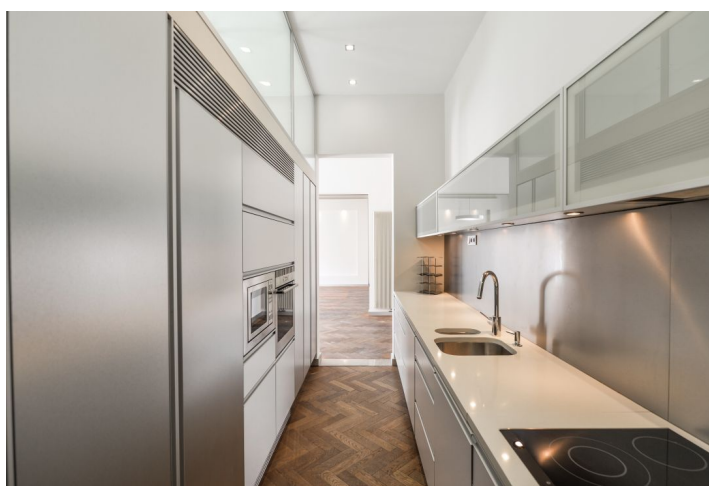

Byt 3+1

117 m², Praha 1, Staré Město, Pařížská

Cena na vyžádání