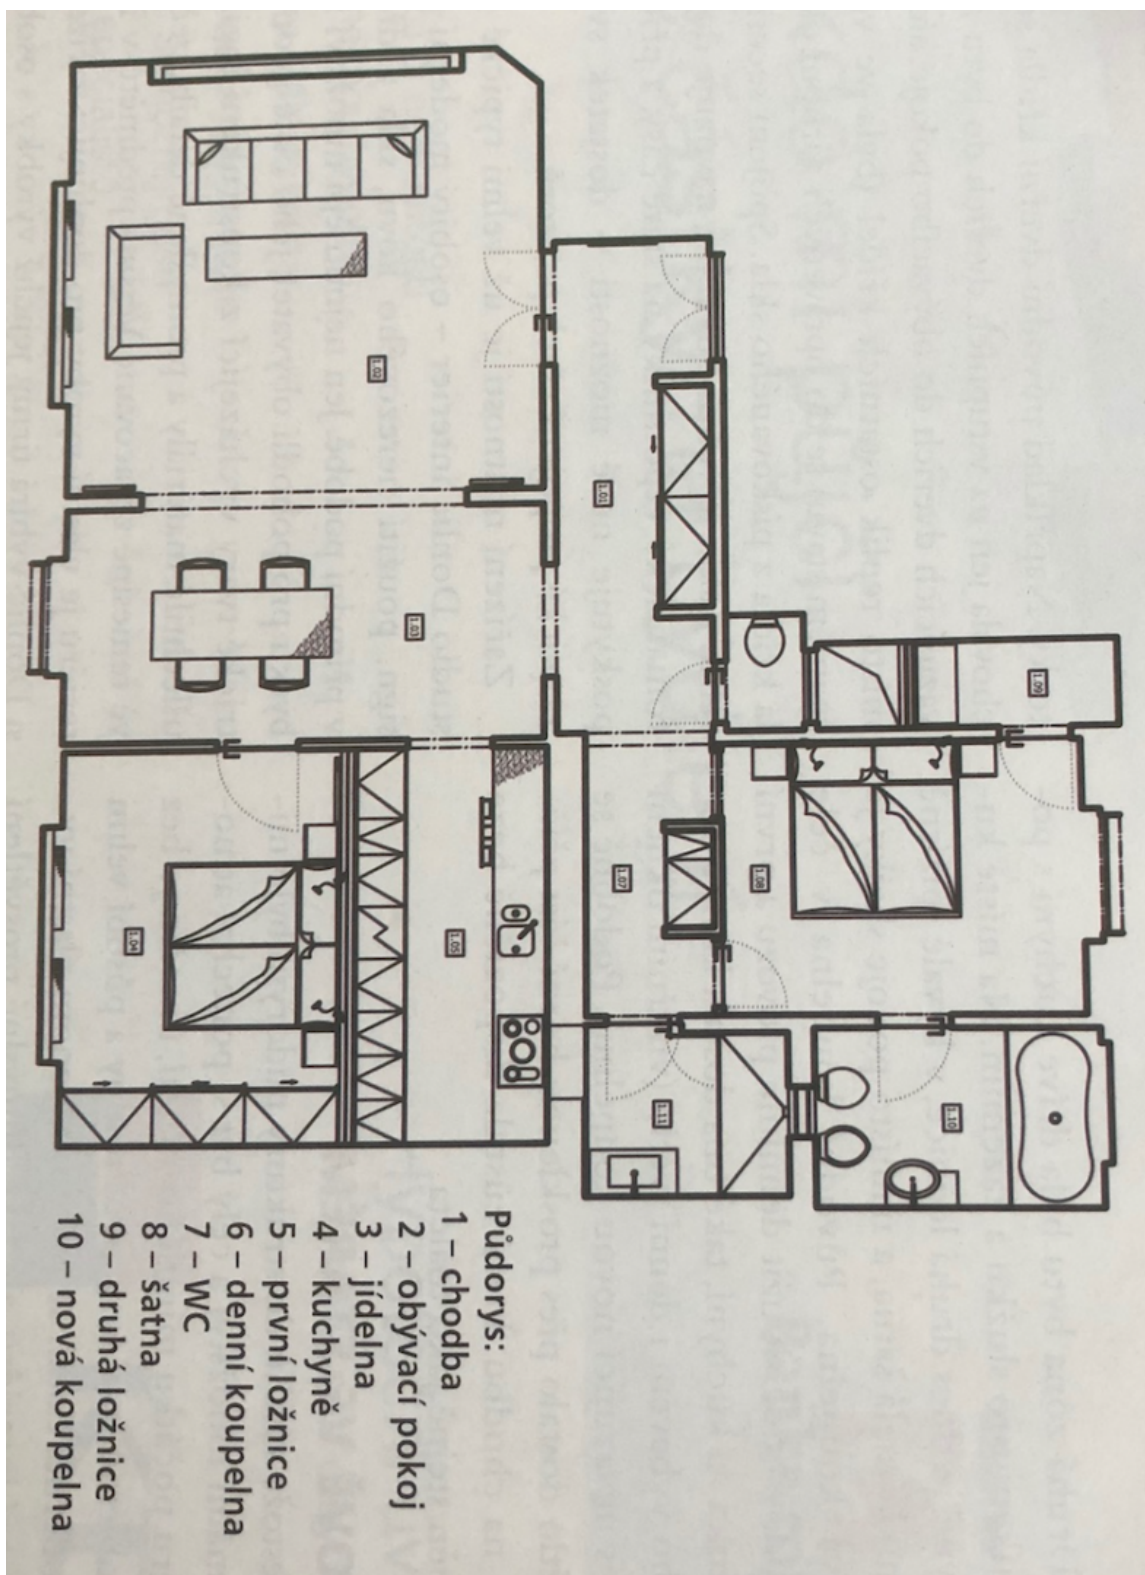

Byt 3+1

117 m², Praha 1, Staré Město, Pařížská

Cena na vyžádání

Půdorys:

1. 1 – chodba
2. 2 – obývací pokoj
3. 3 – jídelna
4. 4 – kuchyně
5. 5 – první ložnice
6. 6 – denní koupelna
7. 7 – WC
8. 8 – šatna
9. 9 – druhá ložnice
10. 10 – nová koupelna