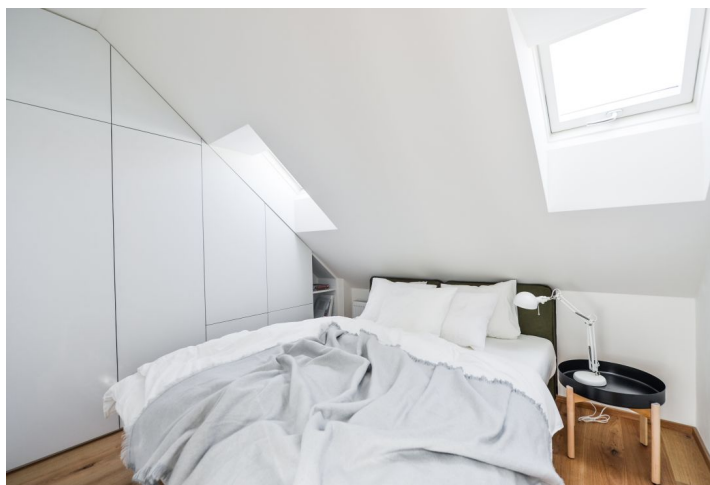

Byt 2+kk

41 m², Praha 7, Holešovice, Heřmanova

Pronajato