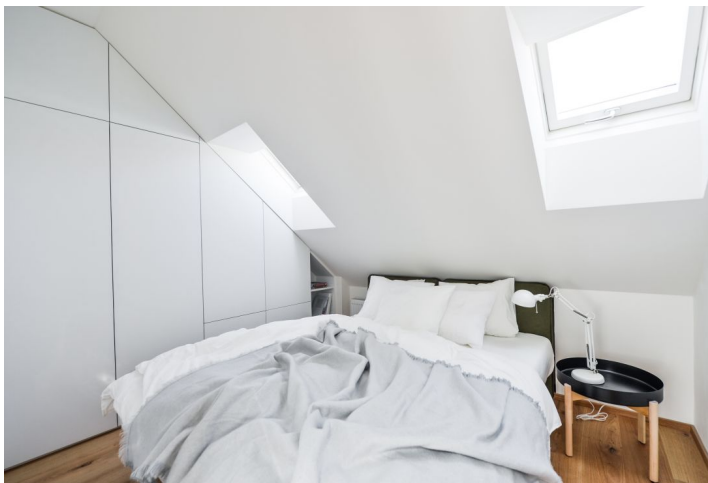

Byt 2+kk

Pronajato

41 m², Praha 7, Holešovice, Heřmanova