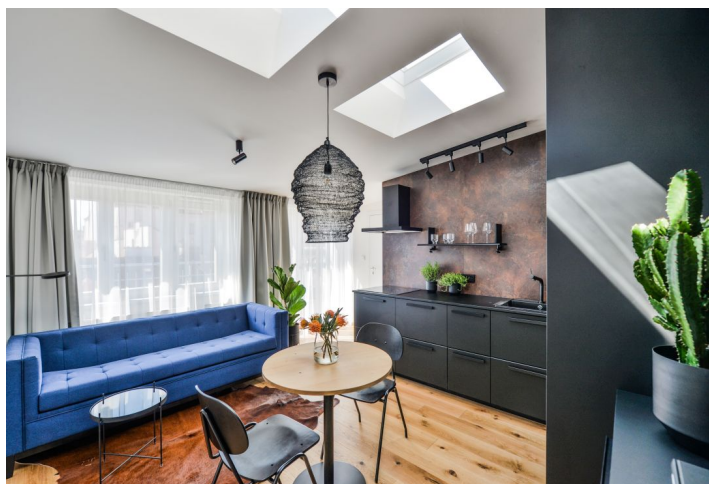

Plně zařízený designový půdní byt s klimatizací a jižně orientovanou, 14 m² terasou v 5. patře kompletně nově zrekonstruované budovy s výtahem a zachovanými původními prvky. Dům se nachází v klidné ulici v pěším dosahu dvou velkých pražských parků Stromovka a Letná. V blízkém okolí je k dispozici kompletní občanská vybavenost, množství kvalitních restaurací, trendy bister a kaváren, 2 minuty od domu je zastávka tramvají s rychlým spojením do centra a ke stanicím metra Hradčanská a Vltavská. Vyhledávaná lokalita s velmi rychlou dostupností na letiště a do mezinárodních škol v Praze 6.

Interiér nabízí klimatizovaný obývací pokoj s plně vybavenou kuchyní, jídelním prostorem a přístupem na **terasu** orientovanou do klidného zeleného vnitrobloku, dále 1 ložnici s množstvím vestavěných skříní a úložných prostor, koupelnu se sprchovým koutem a toaletou a vstupní chodba s dalšími vestavěnými skříněmi.