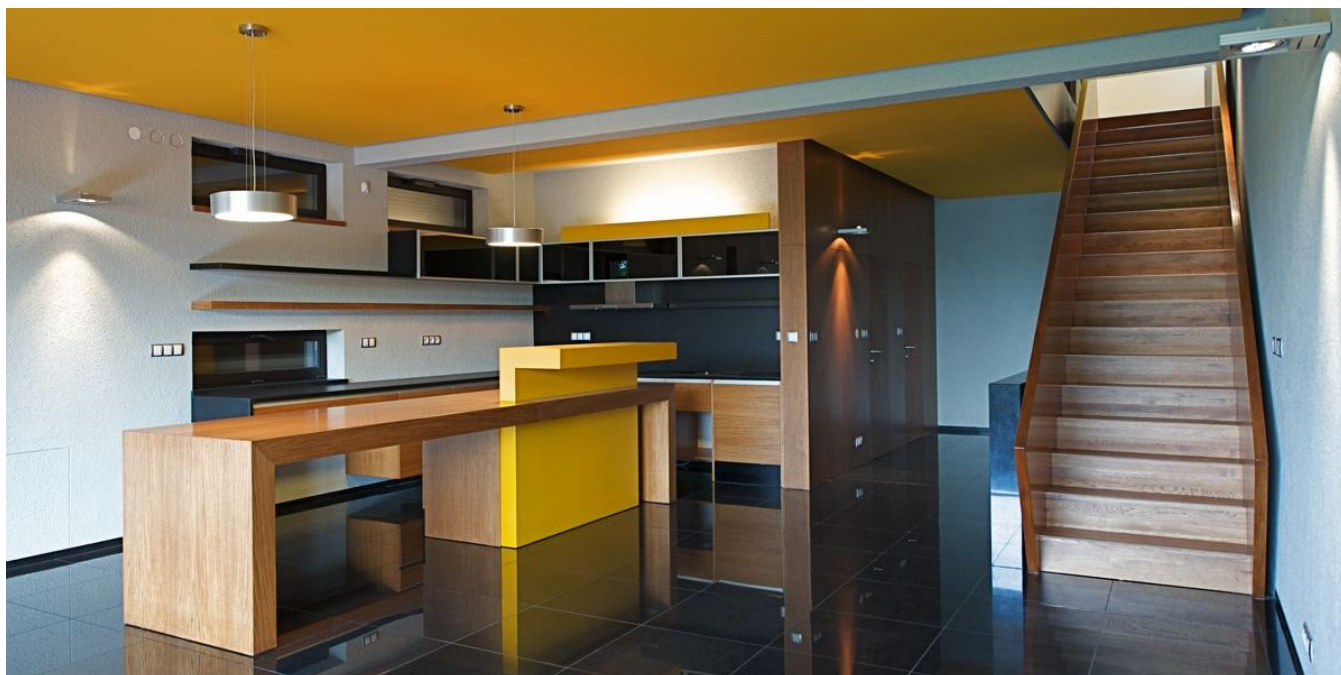

Rodinný dům 12+1

740 m², Praha 5, Stodůlky, Za mototechnou

Pronajato