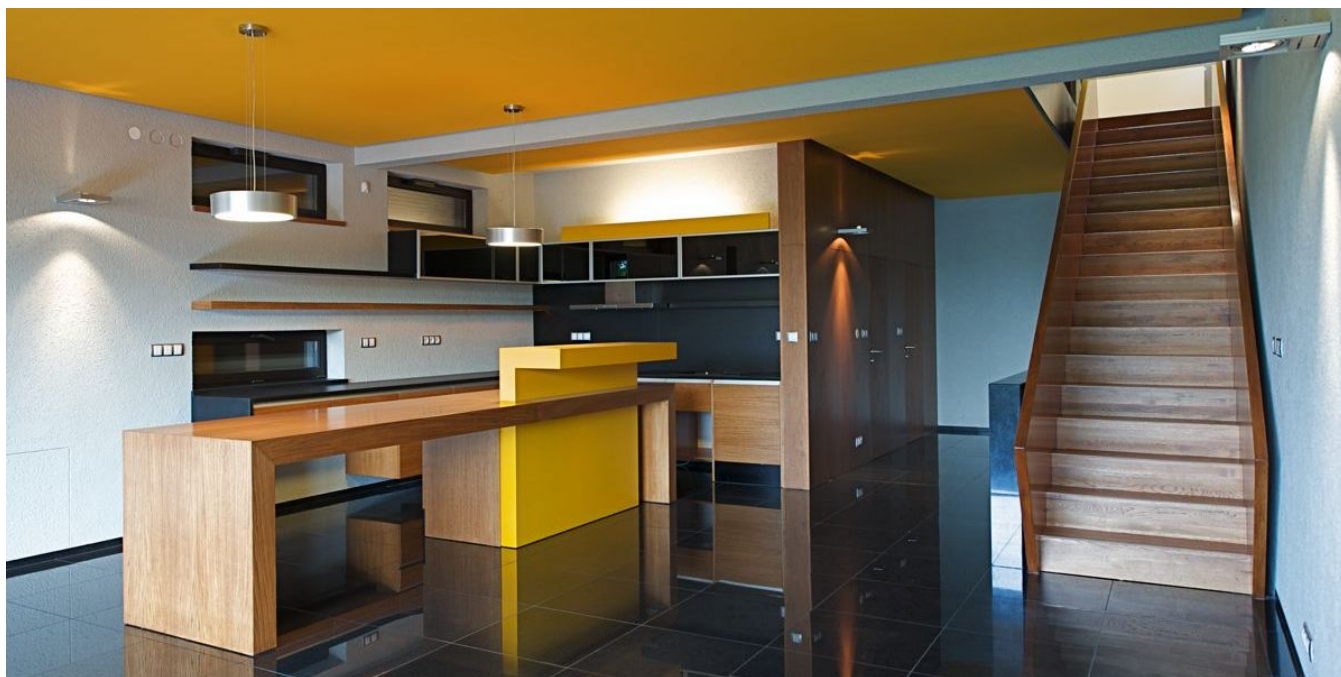

Rodinný dům 12+1

740 m², Praha 5, Stodůlky, Za mototechnou

Pronajato