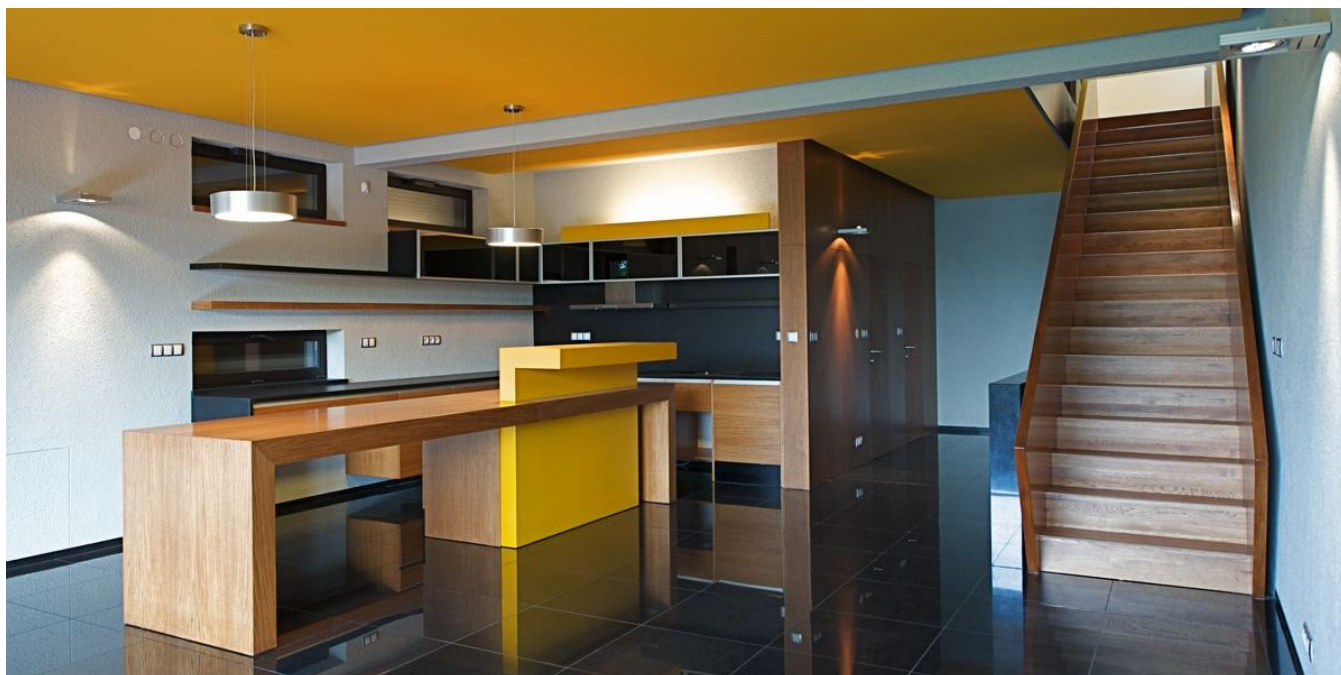

Moderní čtyřpatrová designová vila na pronájem situovaná v klidné rezidenční čtvrti s dobrou dostupností do mezinárodních škol v Praze 5 a 6.

Dům je postaven ve svahu, k zadní straně přiléhá upravená zahrada na úrovni druhého patra. Dva prostorné obývací pokoje s plně vybaveným kuchyňským koutem s vestavěnými spotřebiči, 10 ložnic, 6 z nich se vstupem na terasu, 4 koupelny se špičkovou sanitou. Dvě extra WC, 2 prádelny/technické místnosti, komory.

Kvalitní materiály a zpracování, velká okna, podlahové vytápění v obývacích pokojích a koupelnách, krásný výhled do zeleně a na město. Garáž pro 4-6 vozů plus parkování na pozemku.