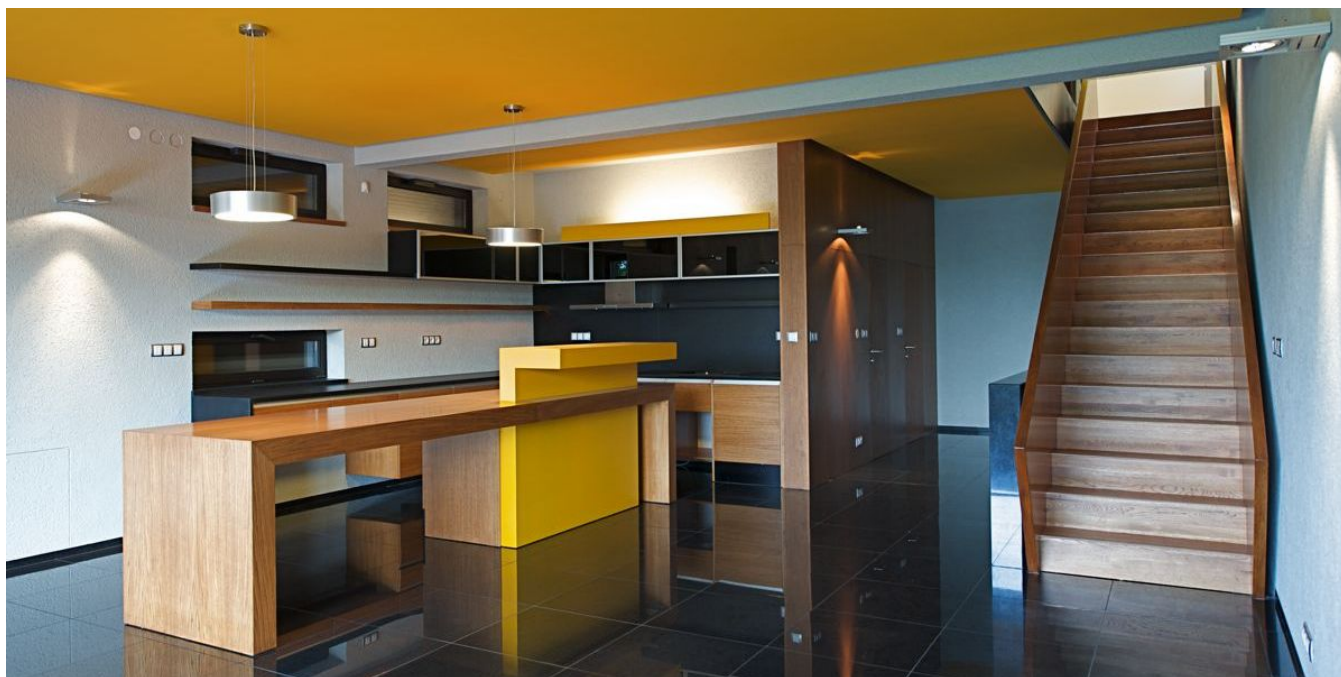

Rodinný dům 6+kk

370 m², Praha 5, Stodůlky, Za mototechnou

Pronajato