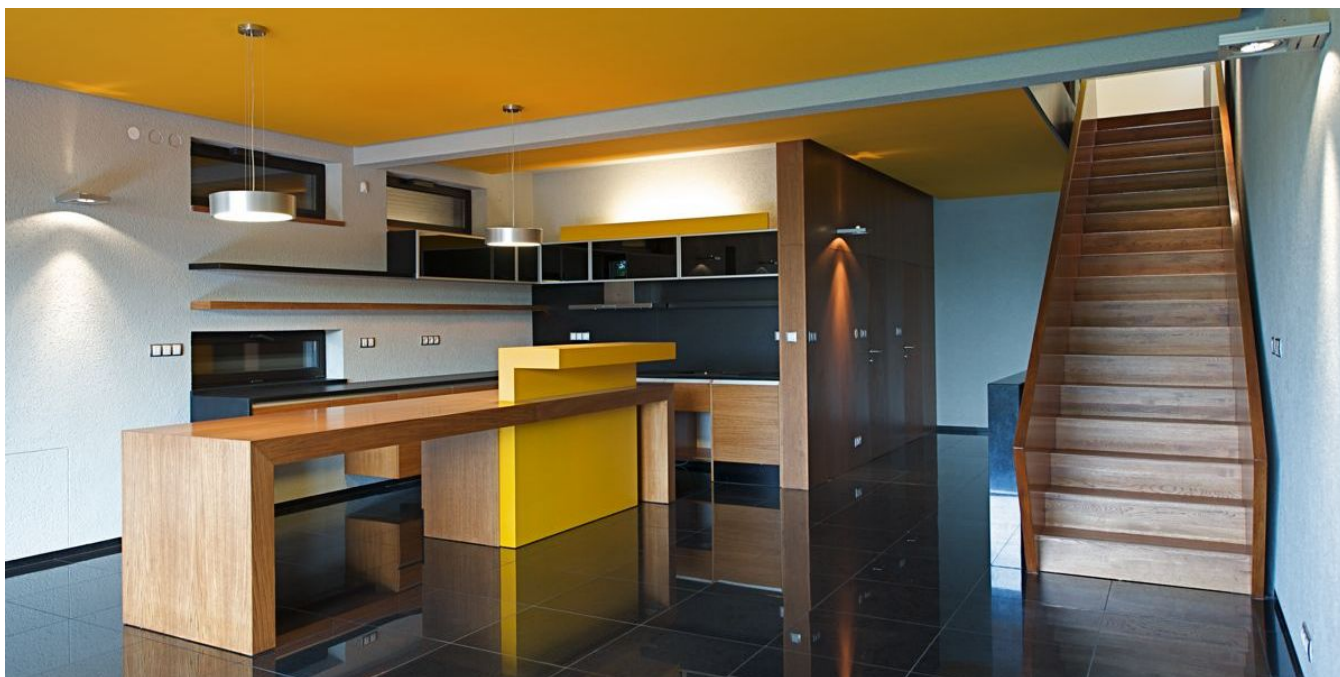

Rodinný dům 6+kk

370 m², Praha 5, Stodůlky, Za mototechnou

Pronajato