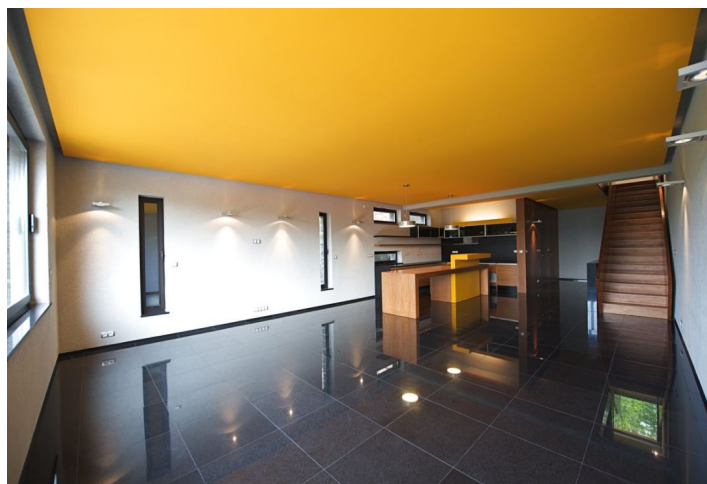

Rodinný dům 6+kk

370 m², Praha 5, Stodůlky, Za mototechnou

Pronajato