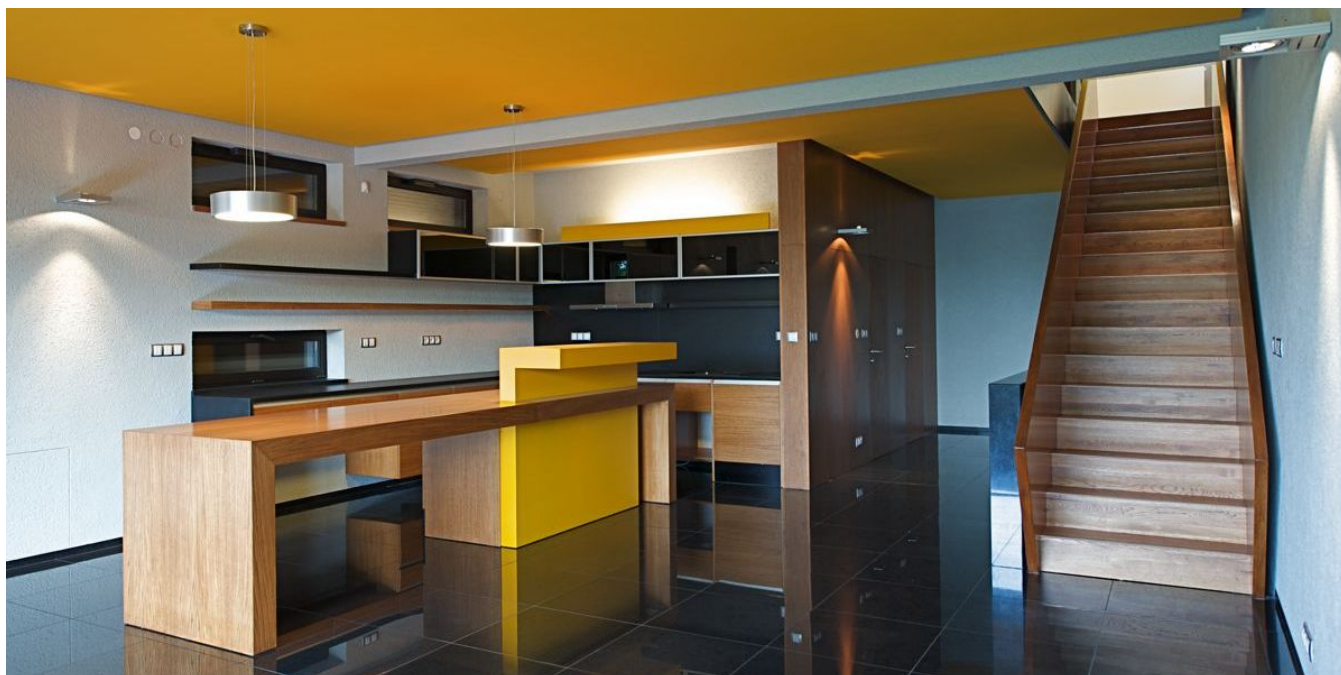

Rodinný dům 6+kk

Pronajato

370 m², Praha 5, Stodůlky, Za mototechnou