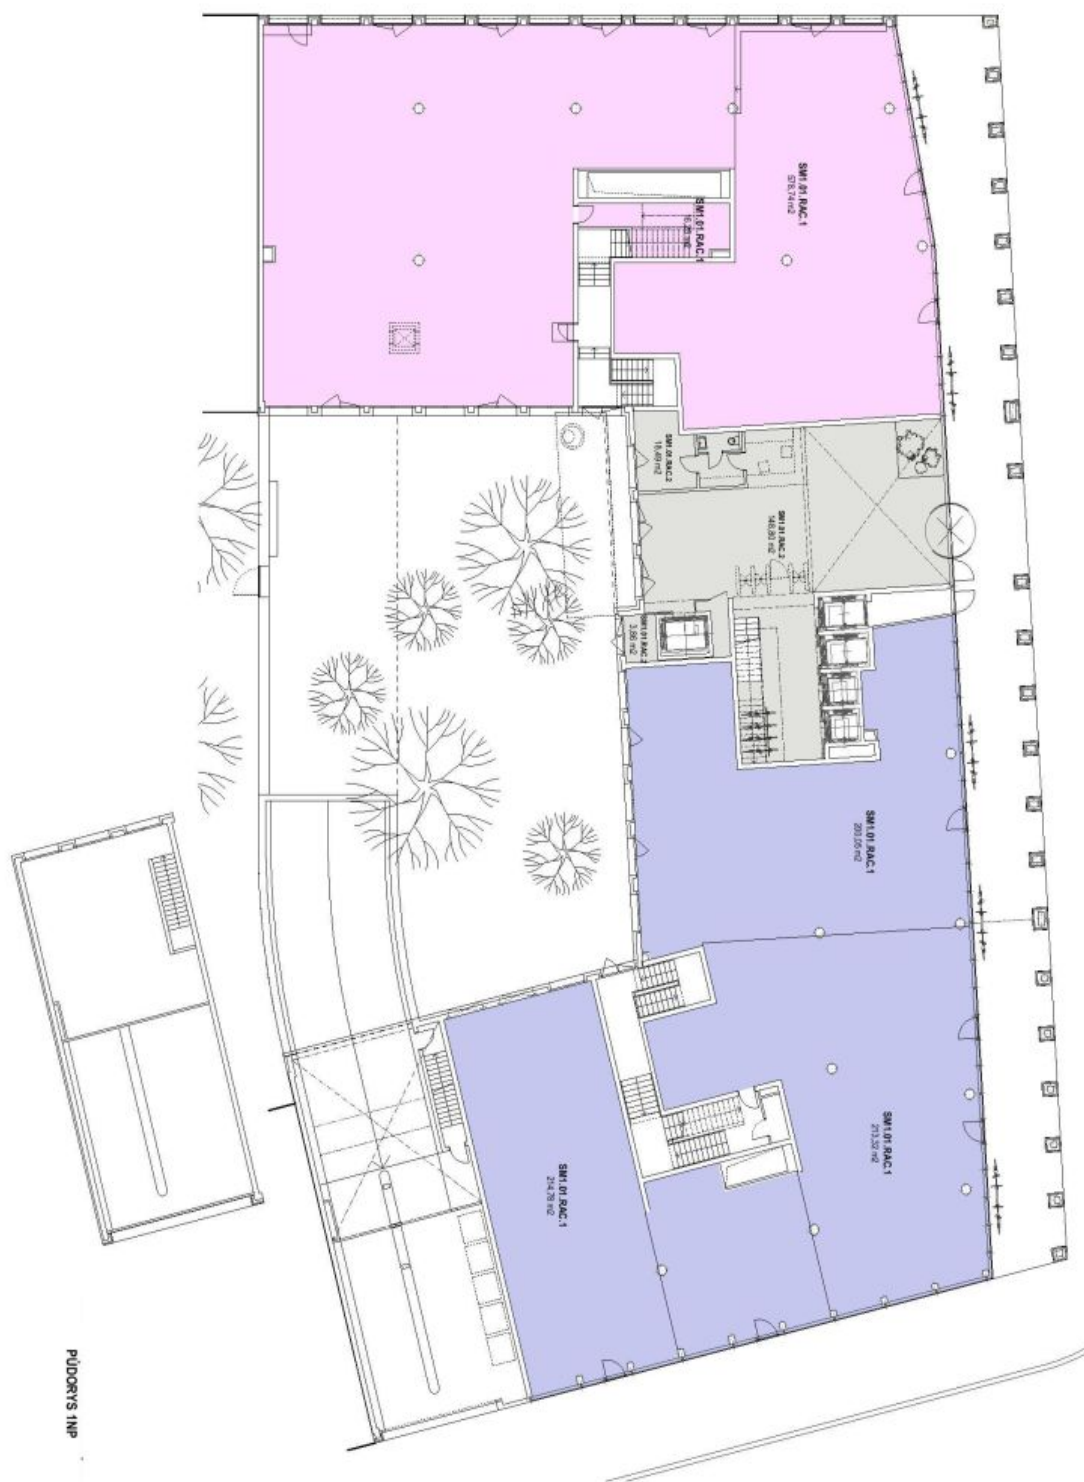

Kancelářské prostory

Praha 5, Smíchov, Na Knížecí

Pronajato