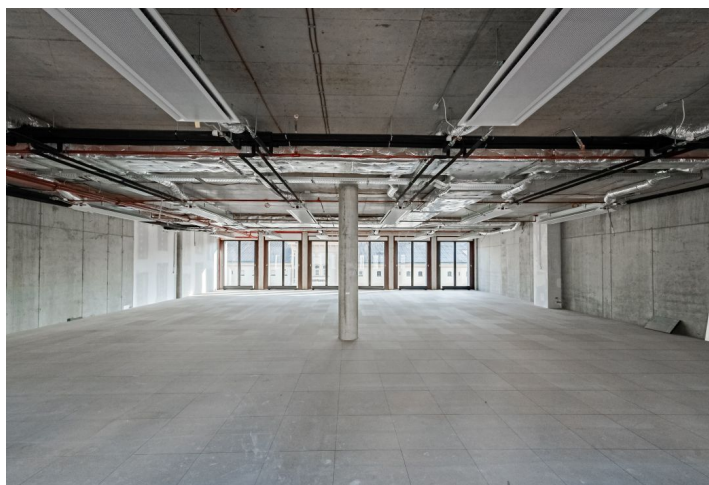

Kancelářské prostory

Praha 5, Smíchov, Na Knížecí

Pronajato