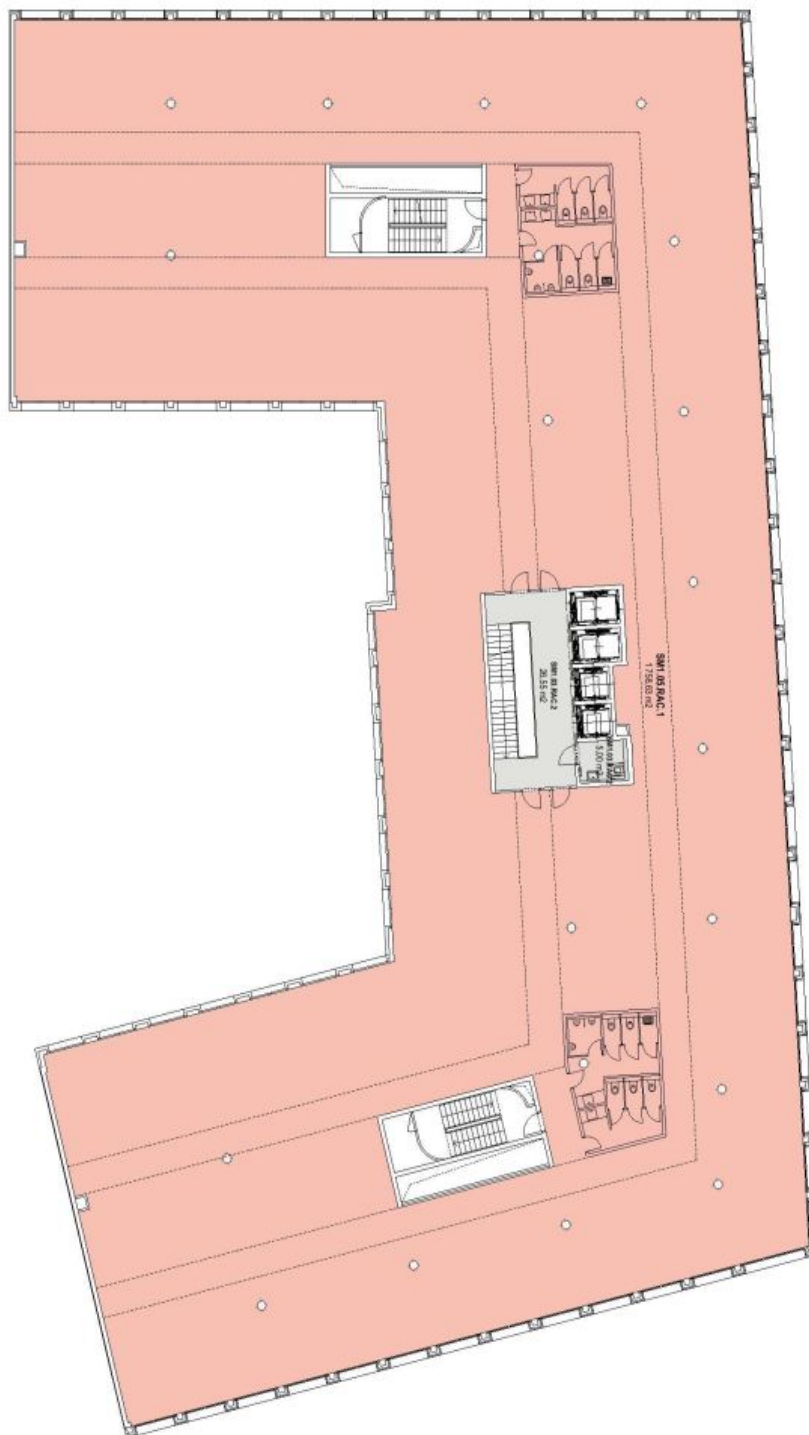

Kancelářské prostory

Praha 5, Smíchov, Na Knížecí

Pronajato