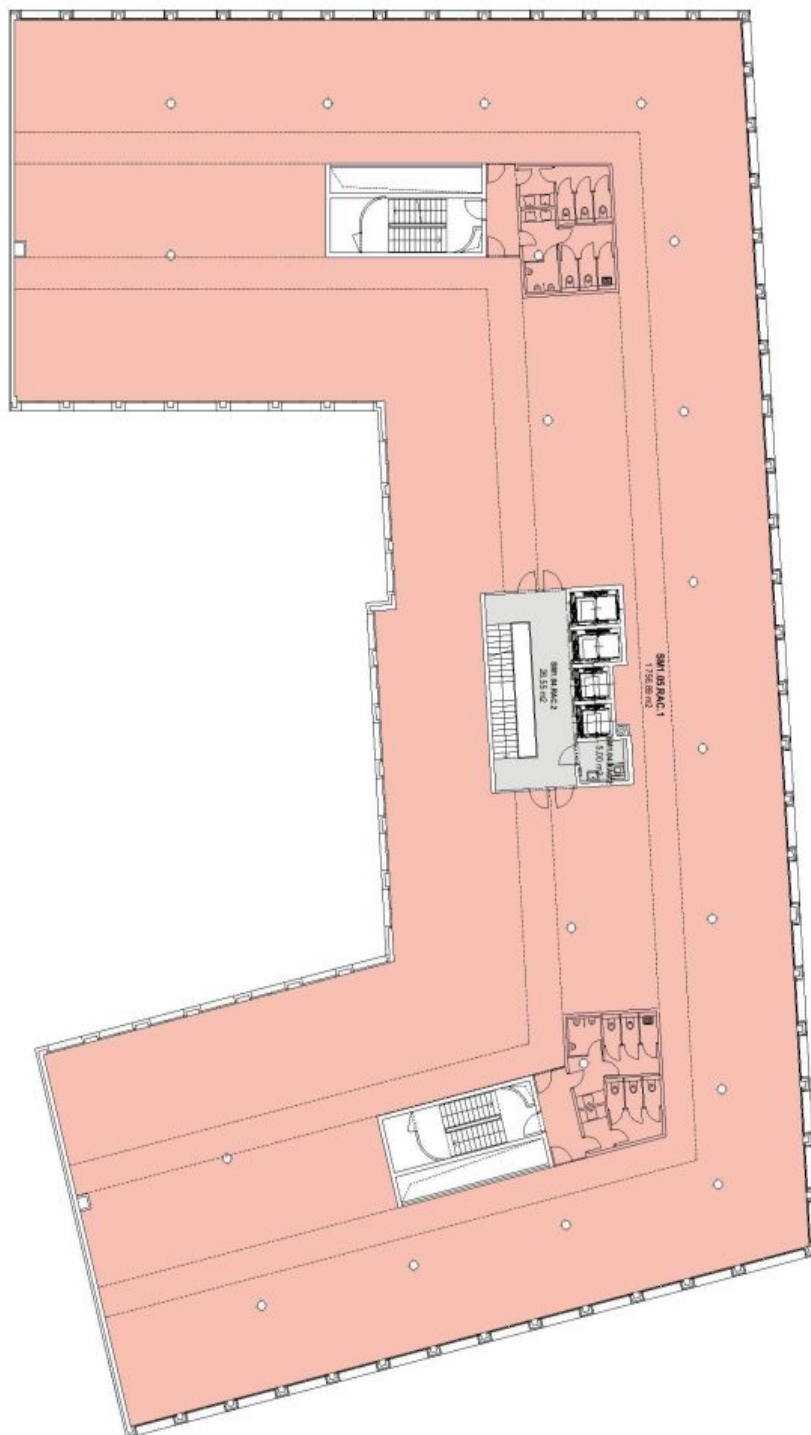

Kancelářské prostory

Praha 5, Smíchov, Na Knížecí

Pronajato

PUDORYS ANP