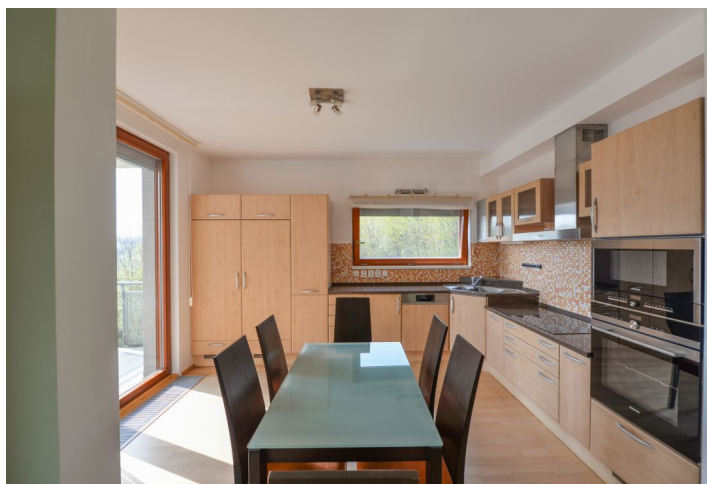

Byt 4+kk

108 m², Praha 5, Radlice, Klímova

Pronajato