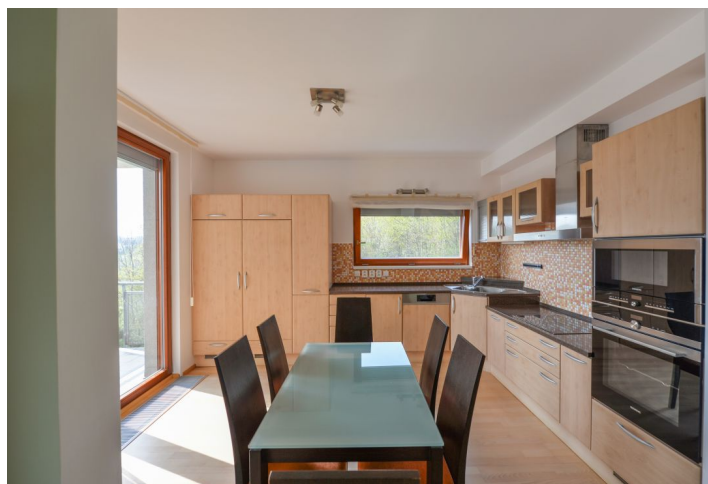

Byt 4+kk

108 m², Praha 5, Radlice, Klímova

Pronajato