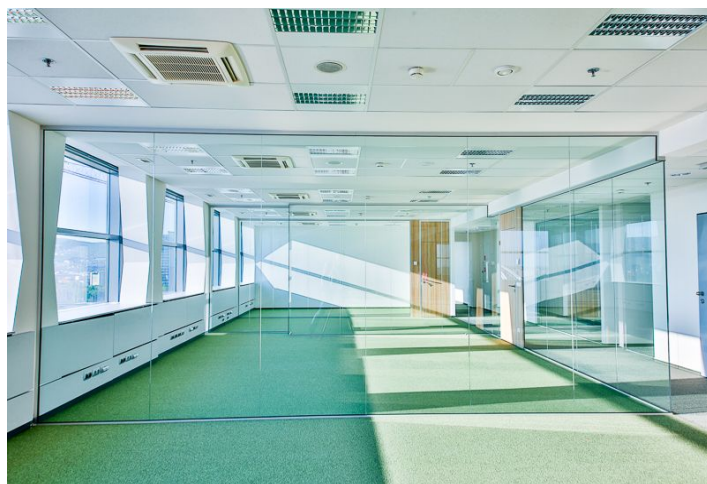

Kancelářské prostory

Bratislava II, Ružinov, Pribinova

12.50 - 13.50 € / m² | 314 - 339 Kč / m²