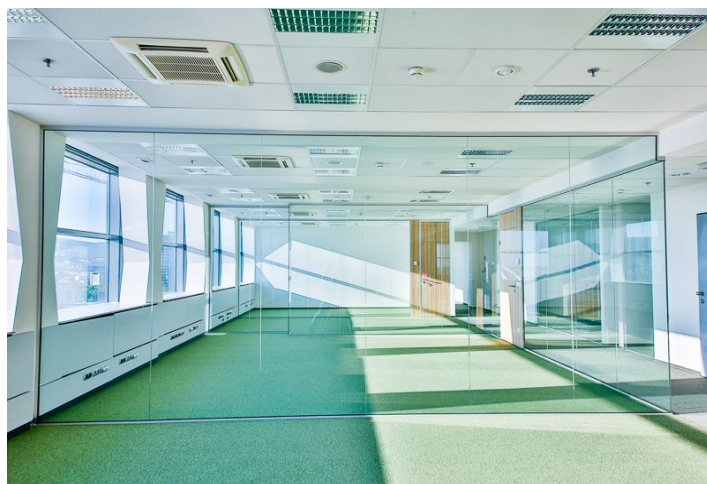

Kancelářské prostory

Bratislava II, Ružinov, Pribinova

12.50 - 13.50 € / m² | 315 - 340 Kč / m²