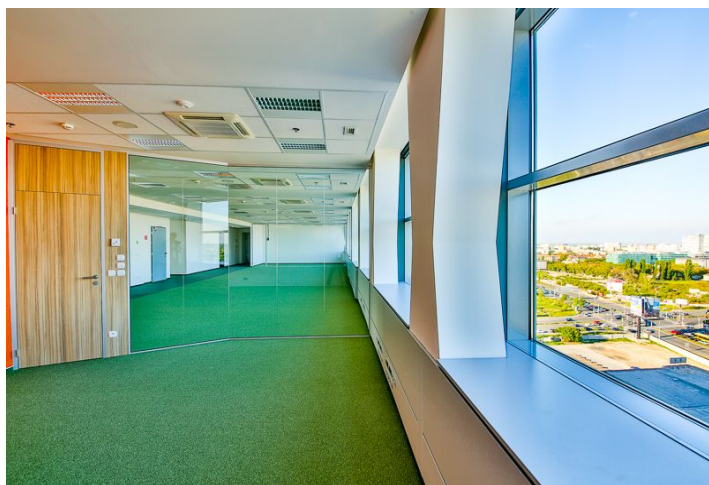

Kancelářské prostory

Bratislava II, Ružinov, Pribinova

12.50 - 13.50 € / m² | 315 - 340 Kč / m²