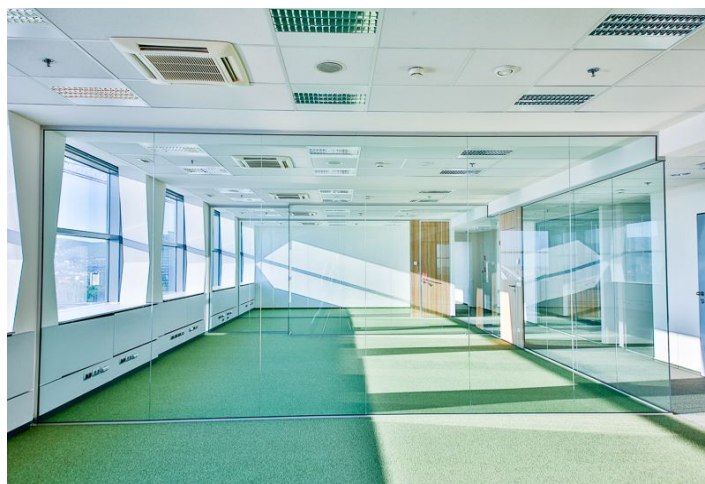

Kancelářské prostory

Bratislava II, Ružinov, Pribinova

12.50 - 13.50 € / m² | 315 - 340 Kč / m²