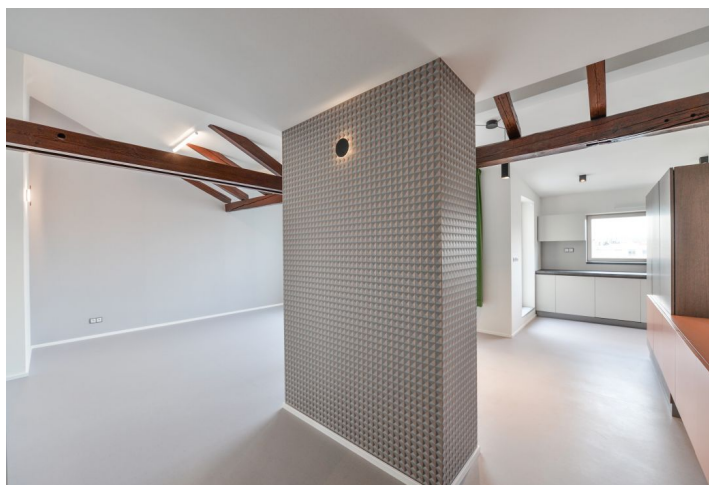

Byt 4+kk

130 m², Praha 1, Nové Město, Revoluční

Pronajato