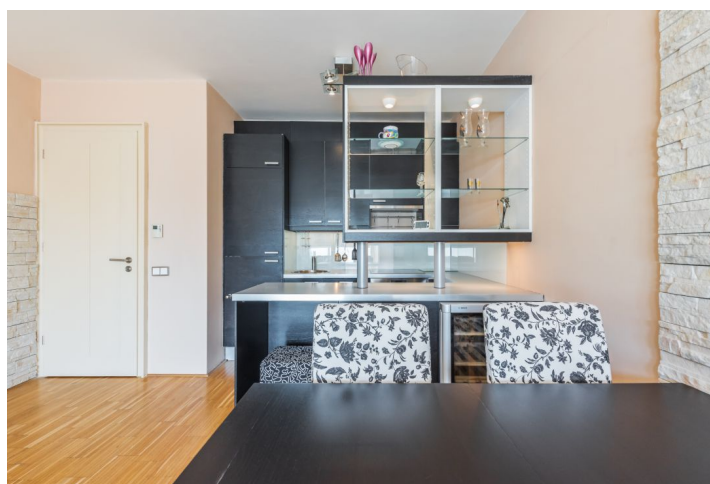

Byt 2+kk

55 m², Praha 8, Karlín, Rohanské nábřeží

Pronajato