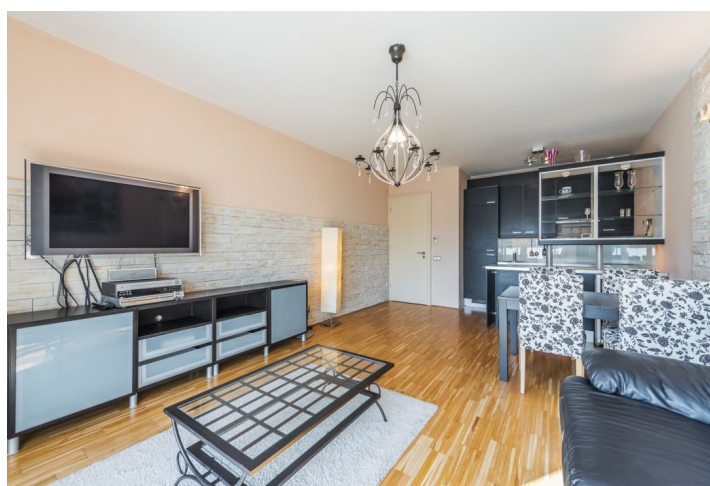

Byt 2+kk

55 m², Praha 8, Karlín, Rohanské nábřeží

Pronajato