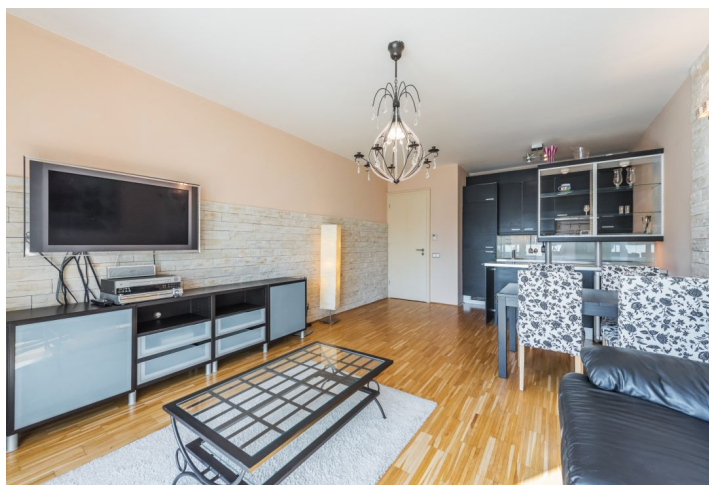

Byt 2+kk

55 m², Praha 8, Karlín, Rohanské nábřeží

Pronajato