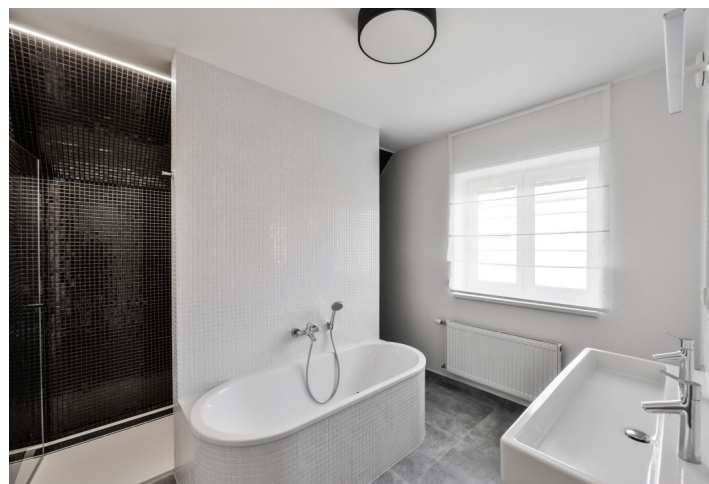

Rodinný dům 5+1

Pronajato

250 m², Praha 6, Nebušice, Dešťová