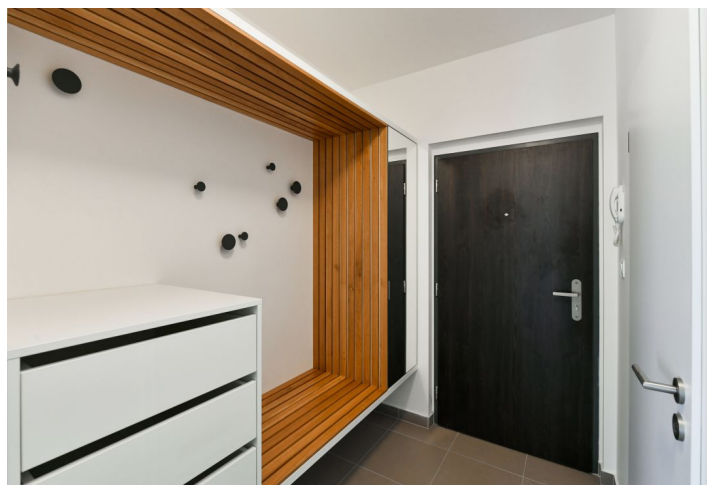

Byt 2+kk

46 m², Praha 8, Karlín, U Mlýnského kanálu

Pronajato