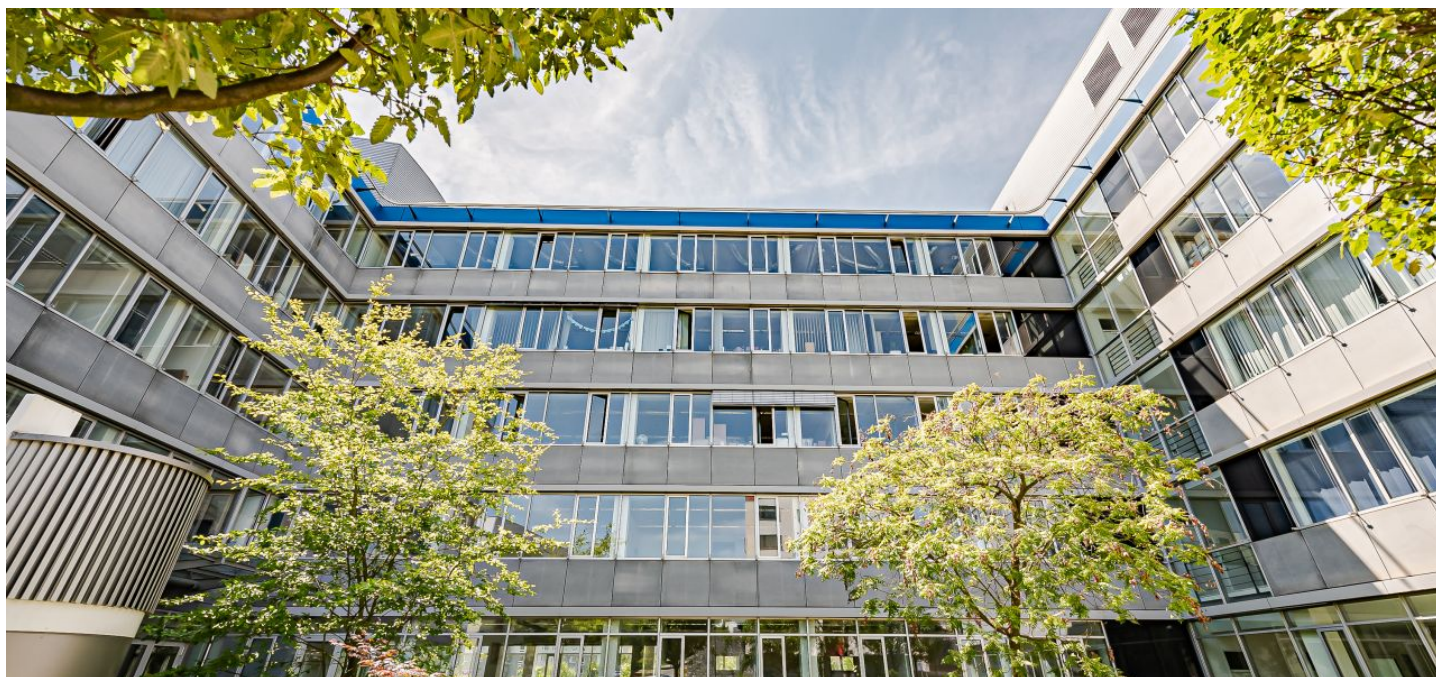

Kancelářské prostory

11.00 - 11.50 € / m² | 278 - 290 Kč / m²

Praha 5, Jinonice, Pekařská