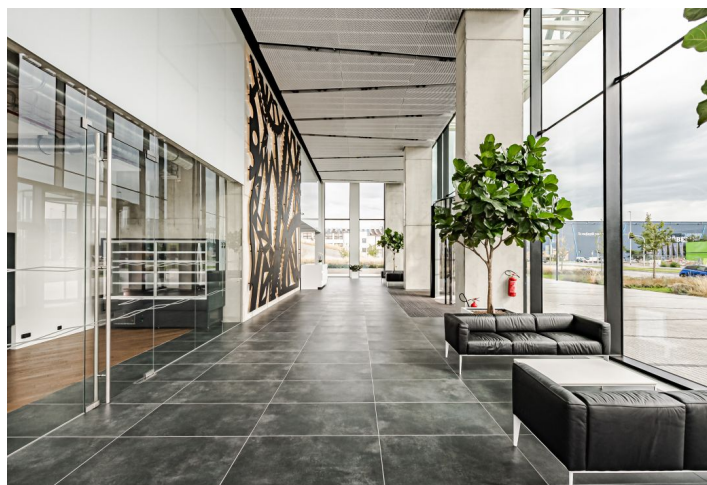

Kancelářské prostory

Praha 9, Vysočany, Kolbenova

Pronajato