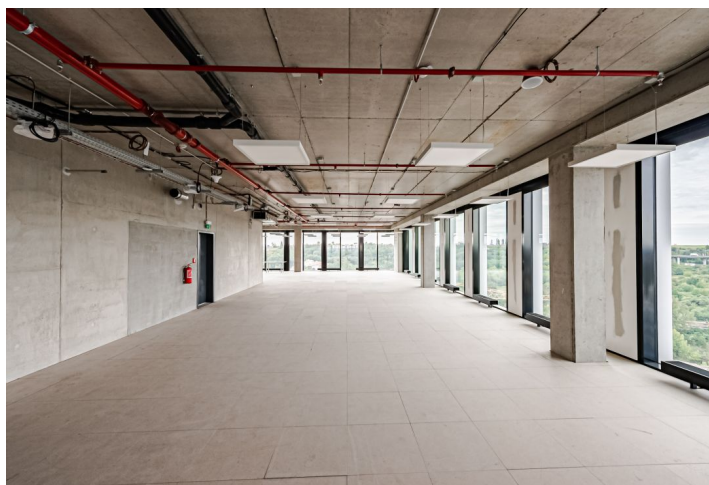

Kancelářské prostory

Praha 9, Libeň, Kolbenova

Pronajato