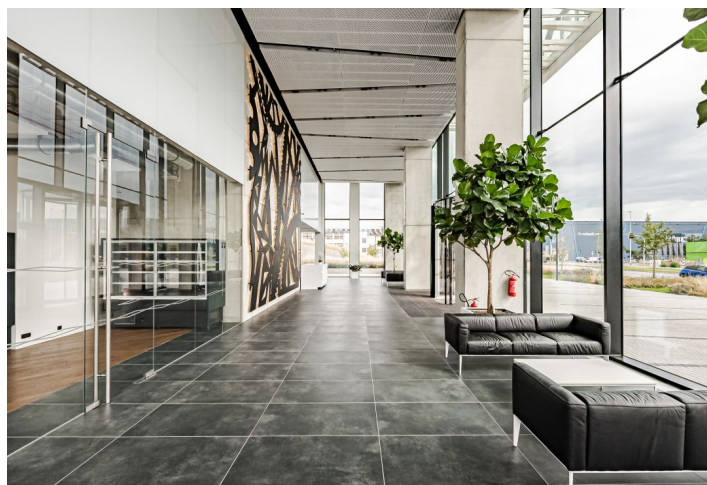

Pronájem kanceláří z dílny architektonického studia CMC Architects. Na 19 nadzemních podlaží nabízí originální architekturu a variabilní řešení kanceláří s využitím nejnovějších technologií. V nejvyšším podlaží se nachází terasa s panoramatickým výhledem, přístupná všem nájemcům. K dispozici rovněž restaurace se zahrádkou, kolárna a nabíjecí stanice pro elektromobily.

Budova je navržena jako energeticky úsporná a jejím cílem je dosáhnout certifikace na úrovni BREEAM Excellent. **Nedaleko projektu se nachází zelená oáza obklopená industriální atmosférou pražských Vysočan - Ovocný sad na Klíčově. Patří mezi veřejné ovocné sady a lze v něm najít nejen odpočinek v zeleni, ale i chráněné živočichy.**