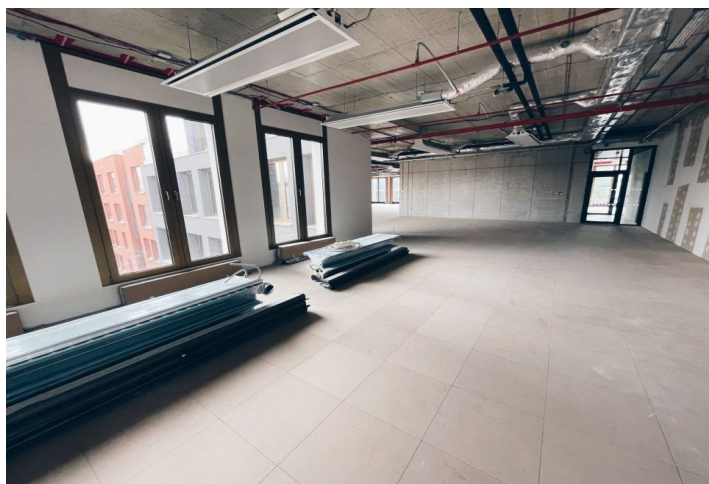

Kancelářské prostory

Praha 5, Smíchov, Za Ženskými domovy

Pronajato