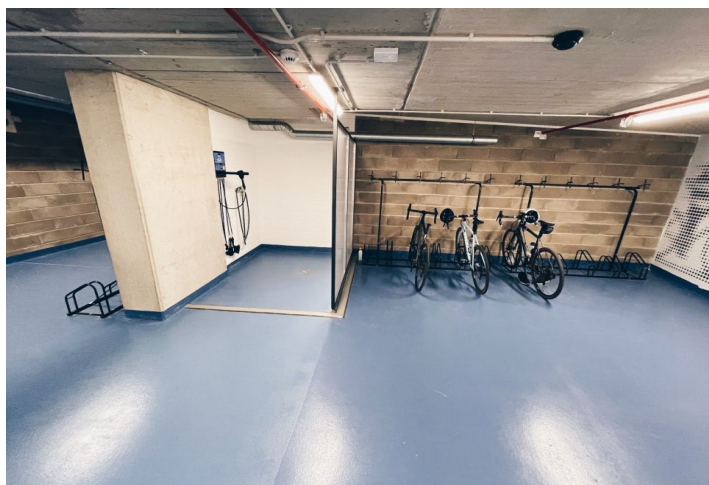

Kancelářské prostory

Praha 5, Smíchov, Za Ženskými domovy

Pronajato