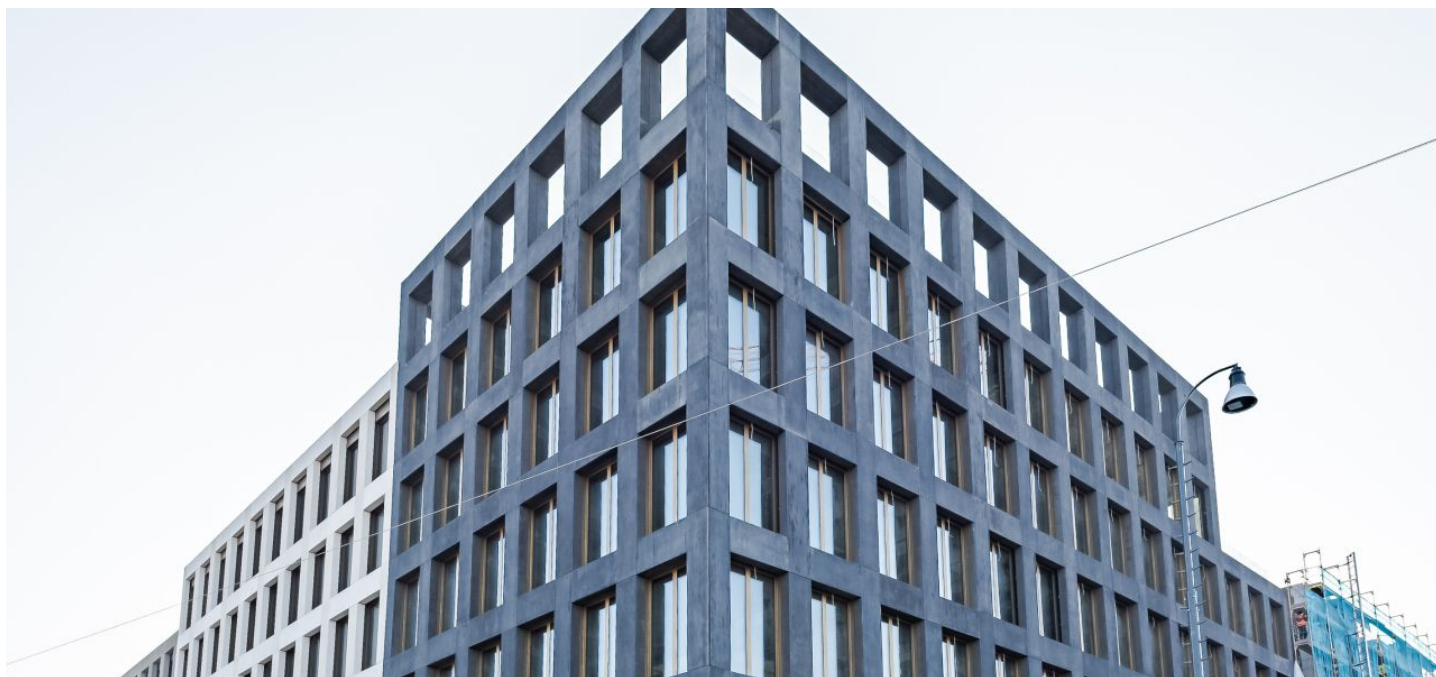

Kancelářské prostory

Praha 5, Smíchov, Za Ženskými domovy

Pronajato