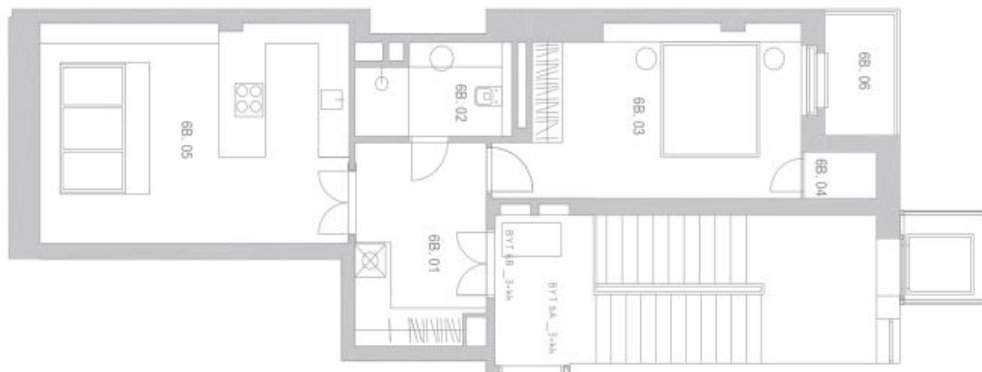

Podlahová plocha 56,57 m², balkón 2,97 m², sklep.

* Výměra jednotky dle občanského zákoníku.

Plocha je tvořena součtem celé plochy jednotky a ohraničená obvodovými zdmi.

Byt 2+kk

57 m², Praha 3, Vinohrady, Slavíkova

Cena na vyžádání

Technická informace		Podlaží
Č.Ú.	68.01	3
Č.Ú.	68.02	3
Č.Ú.	68.03	3
Č.Ú.	68.04	3
Č.Ú.	68.05	3
Č.Ú.	68.06	3
Celková plocha		57 m ²
Plocha podlahy		57 m ²
Plocha balkonů		0 m ²
Plocha schodiště		0 m ²
Plocha výtahů		0 m ²
Plocha ostatních prostor		0 m ²
Plocha celková		57 m ²