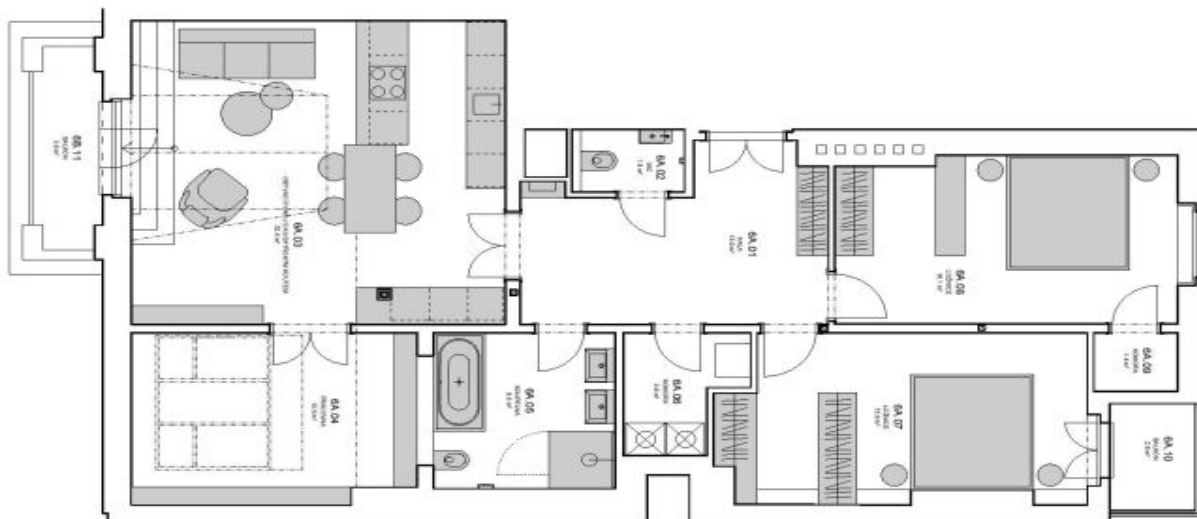

* Výměra jednotky dle občanského zákoníku.

Plocha je tvořena součtem celé plochy jednotky a ohraničená obvodovými zdmi.

Nový půdní byt s balkónem bude umístěn v 6. podlaží komorního projektu znovuzrození bytového domu z 19. století. Atraktivní rezidenční lokalita Vinohrady jen pár kroků od Riegrových sadů, náměstí Jiřího z Poděbrad nebo Žižkovské věže. Dokončení je plánováno do konce roku 2020.

Dispozice nabídne obývací pokoj s jídelnou a otevřenou kuchyní, 2 ložnice (1 s en-suite koupelnou a vstupem na balkón) s okny do vnitrobloku, koupelnu, samostatnou toaletu, vstupní halu a komoru.

Byt je nabízen ve stavu kompletního dokončení. Standardy zahrnují mj. klimatizační jednotky v každé místnosti, dubové podlahy, velkoformátovou dlažbu, kvalitní sanitární zařízení, kazetové interiérové dveře a repliky špaletových oken, dvoukřídlé vchodové dveře s dobovou profilací, datový rozvod, domovní telefon a přípravu pro satelitní TV. Vytápění z centrální plynové kotelny v suterénu domu. Součástí kupní ceny je sklep.

Podlahová plocha 115,7 m², balkón 2,8 m² a 3,8 m², sklep.

Byt 4+kk

110 m², Praha 3, Vinohrady, Slavíkova

Prodáno

BYT BA_4KK

Číslo	Název	Podlahová plocha	Objem
BA 01	Obývací pokoj	17,00	17,00
BA 02	Jídelna	10,00	10,00
BA 03	Kuchyň	10,00	10,00
BA 04	Ložnice	12,00	12,00
BA 05	Ložnice	12,00	12,00
BA 06	WC	4,00	4,00
BA 07	WC	4,00	4,00
BA 08	Terasa	1,00	1,00
NOVOMONTÁŽNÍ			
VOZIDLOVÝ STAN			
1			