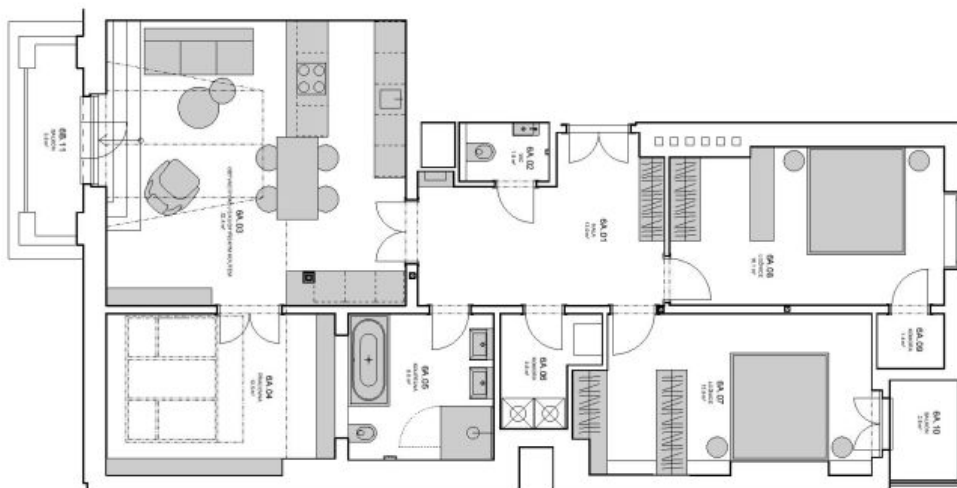

Byt 4+kk

110 m², Praha 3, Vinohrady, Slavíkova

Prodáno

YMHSES 6A_DISP00ICE 0210 YMHSES 1