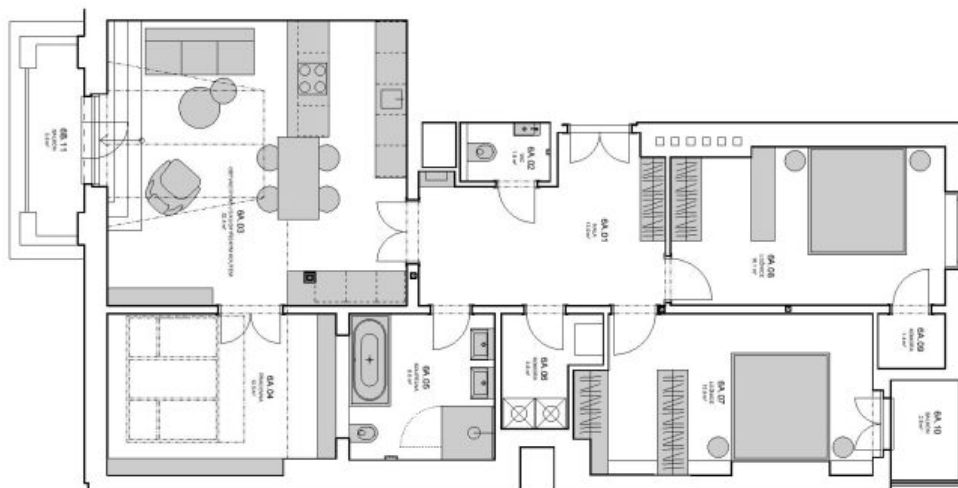

Byt 4+kk

110 m², Praha 3, Vinohrady, Slavíkova

Prodáno

VYKRES
6A_DISP00000000
ČÍSLO VYKRESU
1