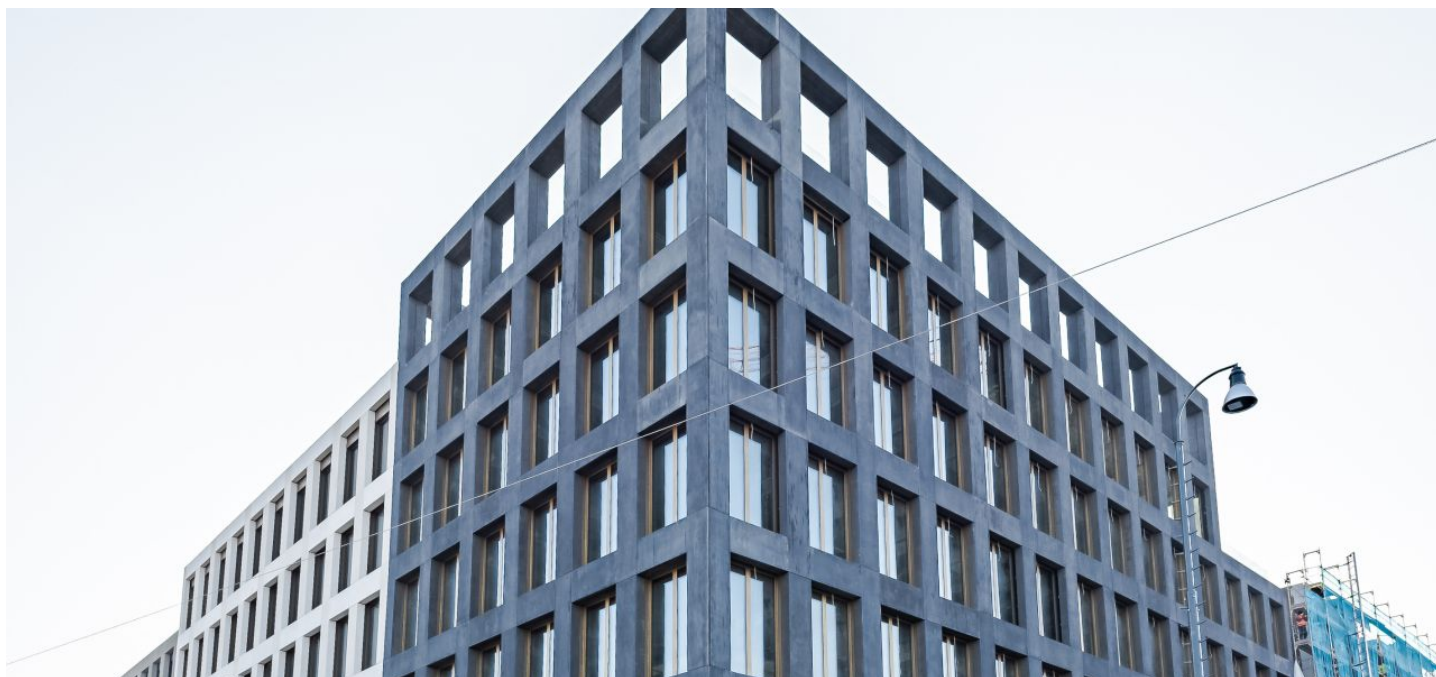

# Administrativní budova

Praha 5, Smíchov, Za Ženskými domovy

Pronajato

**Kancelářské prostory k pronájmu ve vysokém standardu v projektu, který se stal součástí nově vytvořené městské čtvrti s bytovými a kancelářskými domy a počítá s vybudováním parků a pěší zóny propojující lokalitu Na Knížecí se Smíchovským nádražím.**

První dokončená kancelářská budova v rámci projektu tvoří hlavní průčelí nově vzniklého prostoru. V budoucnu se počítá s přeměnou sousedícího autobusového terminálu, kde vznikne významná budova s parkem. Při stavbě byly použity šetrné technologie s dopadem na úspory provozu. K dispozici je pro nájemce také střešní terasa s okrasnou zahradou včetně společné zahrady ve vnitrobloku s odpočinkovými plochami. Objekt obdržel certifikaci na úrovni BREEAM Excellent.