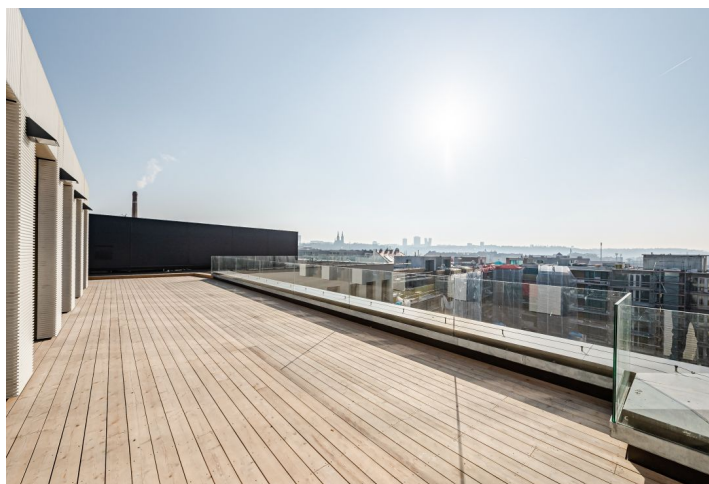

Administrativní budova

Praha 5, Smíchov, Za Ženskými domovy

Pronajato