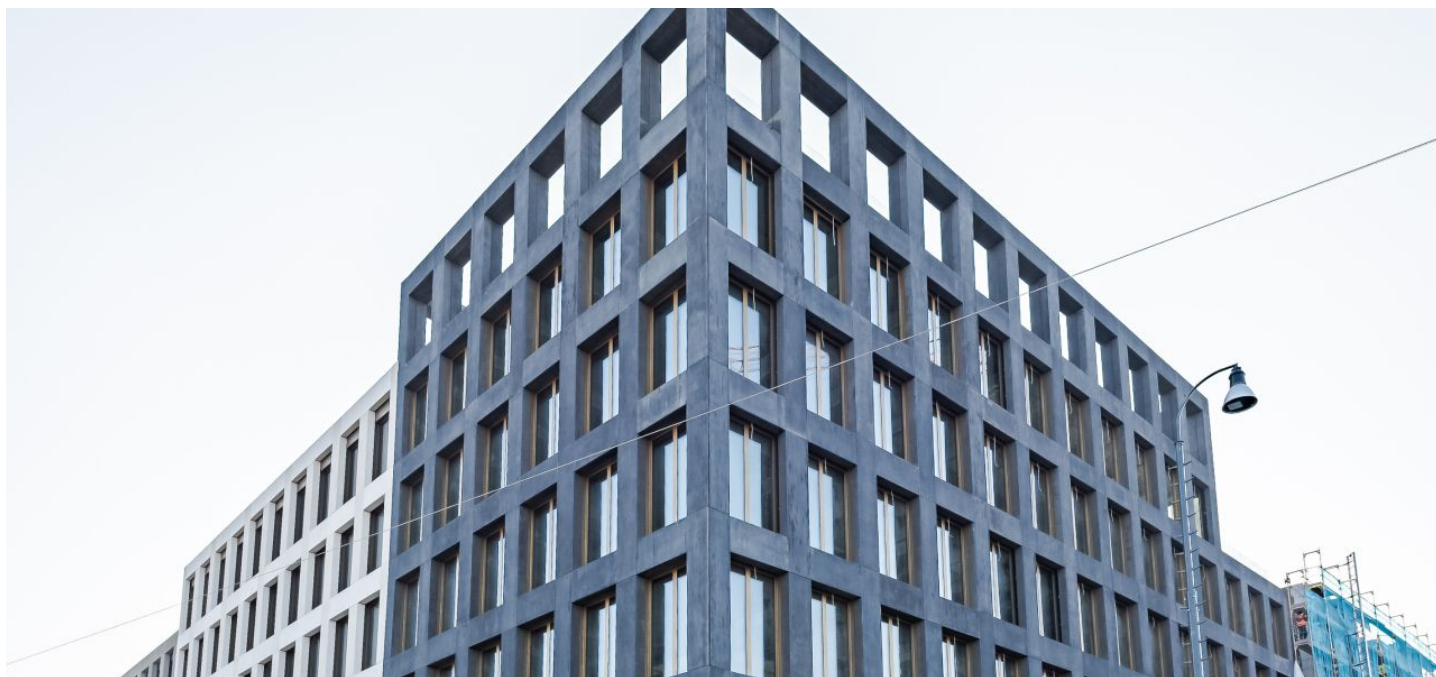

Administrativní budova

Praha 5, Smíchov, Za Ženskými domovy

Pronajato

Administrativní budova

Praha 5, Smíchov, Za Ženskými domovy

Pronajato

Poplatky za služby	95 Kč za m ² / měsíčně
Celková velikost budovy	7 798 m ²
Vlastní spotřeba nájemce	—
Parkování	140 EUR
Poplatky za parkování	—
Poměr parkovacích míst	—
Certifikace	—
PENB	A
Referenční číslo	31824

Kancelářské prostory k pronájmu ve vysokém standardu v projektu, který se stal součástí nově vytvořené městské čtvrti s bytovými a kancelářskými domy a počítá s vybudováním parků a pěší zóny propojující lokalitu Na Knížecí se Smíchovským nádražím.

První dokončená kancelářská budova v rámci projektu tvoří hlavní průčelí nově vzniklého prostoru. V budoucnu se počítá s přeměnou sousedícího autobusového terminálu, kde vznikne významná budova s parkem. Při stavbě byly použity šetrné technologie s dopadem na úspory provozu. K dispozici je pro nájemce také střešní terasa s okrasnou zahradou včetně společné zahrady ve vnitrobloku s odpočinkovými plochami. Objekt obdržel certifikaci na úrovni BREEAM Excellent.