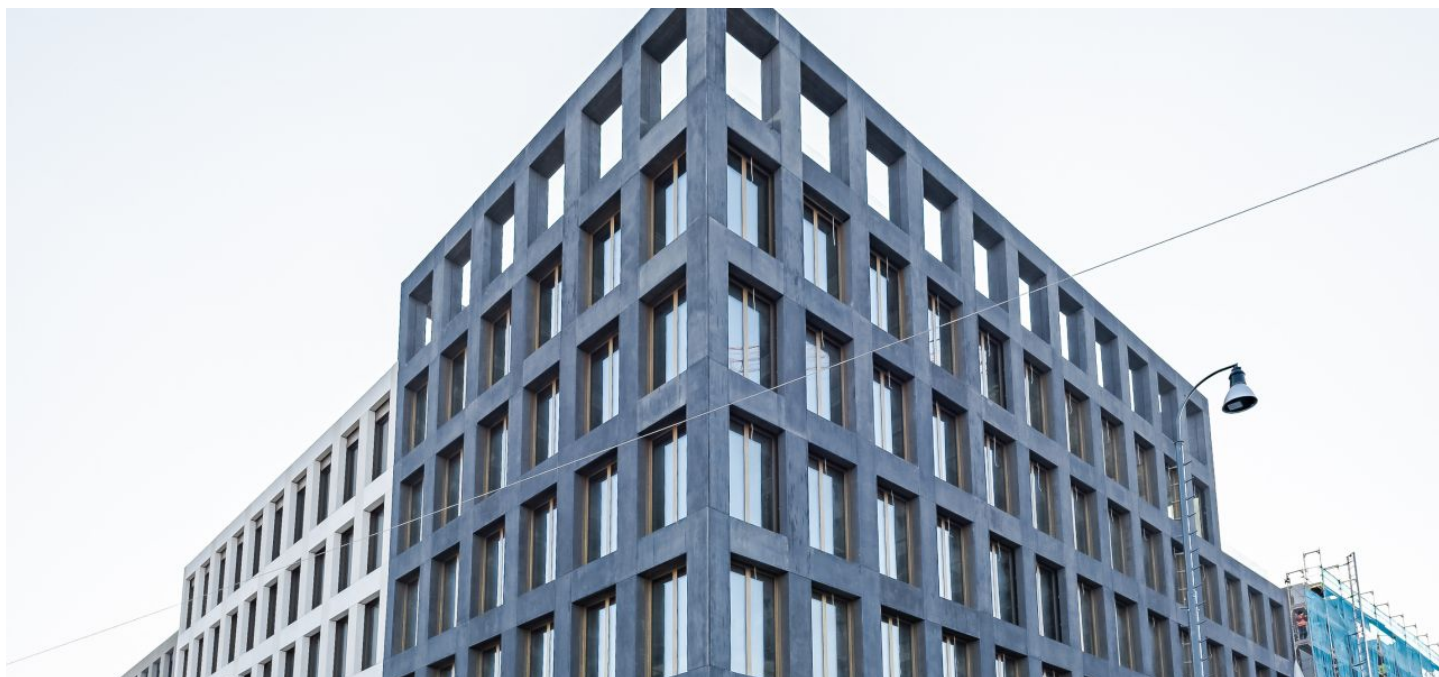

Administrativní budova

Praha 5, Smíchov, Za Ženskými domovy

Pronajato

Administrativní budova

Praha 5, Smíchov, Za Ženskými domovy

Pronajato

Poplatky za služby	95 Kč za m ² / měsíčně
Celková velikost budovy	7 798 m ²
Vlastní spotřeba nájemce	—
Parkování	140 EUR
Poplatky za parkování	—
Poměr parkovacích míst	—
Certifikace	—
PENB	A
Referenční číslo	31824

Kancelářské prostory k pronájmu ve vysokém standardu v projektu, který se stal součástí nově vytvořené městské čtvrti s bytovými a kancelářskými domy a počítá s vybudováním parků a pěší zóny propojující lokalitu Na Knížecí se Smíchovským nádražím.

První dokončená kancelářská budova v rámci projektu tvoří hlavní průčelí nově vzniklého prostoru. V budoucnu se počítá s přeměnou sousedícího autobusového terminálu, kde vznikne významná budova s parkem. Při stavbě byly použity šetrné technologie s dopadem na úspory provozu. K dispozici je pro nájemce také střešní terasa s okrasnou zahradou včetně společné zahrady ve vnitrobloku s odpočinkovými plochami. Objekt obdržel certifikaci na úrovni BREEAM Excellent.