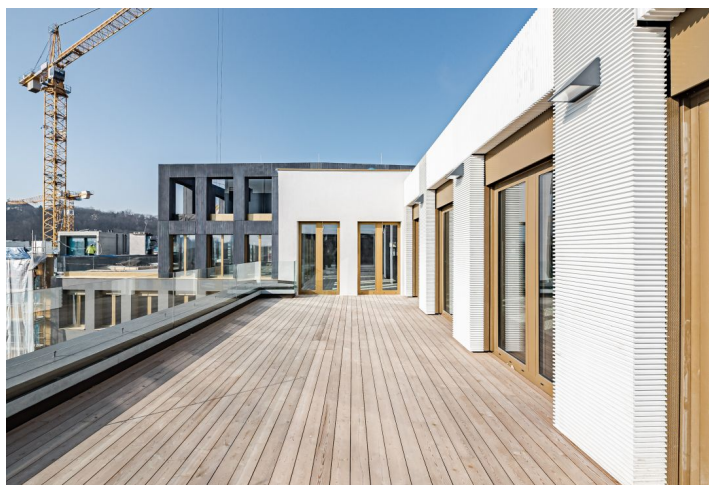

Administrativní budova

Praha 5, Smíchov, Za Ženskými domovy

Pronajato

Administrativní budova

Praha 5, Smíchov, Za Ženskými domovy

Pronajato

Poplatky za služby	95 Kč za m ² / měsíčně
Celková velikost budovy	7 798 m ²
Vlastní spotřeba nájemce	—
Parkování	140 EUR
Poplatky za parkování	—
Poměr parkovacích míst	—
Certifikace	—
PENB	A
Referenční číslo	31824

Kancelářské prostory k pronájmu ve vysokém standardu v projektu, který se stal součástí nově vytvořené městské čtvrti s bytovými a kancelářskými domy a počítá s vybudováním parků a pěší zóny propojující lokalitu Na Knížecí se Smíchovským nádražím.

První dokončená kancelářská budova v rámci projektu tvoří hlavní průčelí nově vzniklého prostoru. V budoucnu se počítá s přeměnou sousedícího autobusového terminálu, kde vznikne významná budova s parkem. Při stavbě byly použity šetrné technologie s dopadem na úspory provozu. K dispozici je pro nájemce také střešní terasa s okrasnou zahradou včetně společné zahrady ve vnitrobloku s odpočinkovými plochami. Objekt obdržel certifikaci na úrovni BREEAM Excellent.

Vybavení a služby:

Reprezentativní recepce s prostornou vstupní halou
Ostraha 24/7
Osvětlení LED technologií
Zdvojené podlahy
Chlazení stropními indukčními trámy
Vytápění nízkými otopnými tělesy pod okny
Otevíratelné neprůhledné části oken
Venkovní žaluzie na západní a jižní fasádě
Nákladní a osobní výtahy
Společná zahrada
Střešní terasa
Parkování v podzemních garážích
Cyklogaráž se sociálním zázemím
Nabíjecí stanice pro elektromobily a elektrická kola