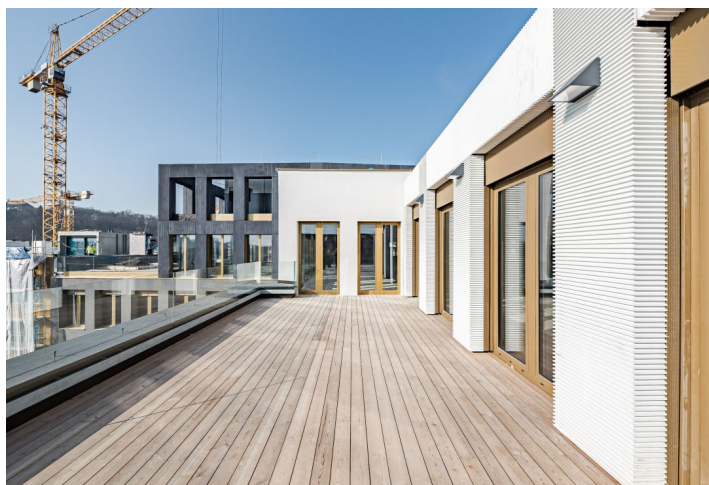

# Administrativní budova

Praha 5, Smíchov, Za Ženskými domovy

Pronajato

**Kancelářské prostory k pronájmu ve vysokém standardu v projektu, který se stal součástí nově vytvořené městské čtvrti s bytovými a kancelářskými domy a počítá s vybudováním parků a pěší zóny propojující lokalitu Na Knížecí se Smíchovským nádražím.**

První dokončená kancelářská budova v rámci projektu tvoří hlavní průčelí nově vzniklého prostoru. V budoucnu se počítá s přeměnou sousedícího autobusového terminálu, kde vznikne významná budova s parkem. Při stavbě byly použity šetrné technologie s dopadem na úspory provozu. K dispozici je pro nájemce také střešní terasa s okrasnou zahradou včetně společné zahrady ve vnitrobloku s odpočinkovými plochami. Objekt obdržel certifikaci na úrovni BREEAM Excellent.

#### Vybavení a služby:

Reprezentativní recepce s prostornou vstupní halou  
Ostraha 24/7  
Osvětlení LED technologií  
Zdvojené podlahy  
Chlazení stropními indukčními trámy  
Vytápění nízkými otopnými tělesy pod okny  
Otevíratelné neprůhledné části oken  
Venkovní žaluzie na západní a jižní fasádě  
Nákladní a osobní výtahy  
Společná zahrada  
Střešní terasa  
Parkování v podzemních garážích  
Cyklogaráž se sociálním zázemím  
Nabíjecí stanice pro elektromobily a elektrická kola