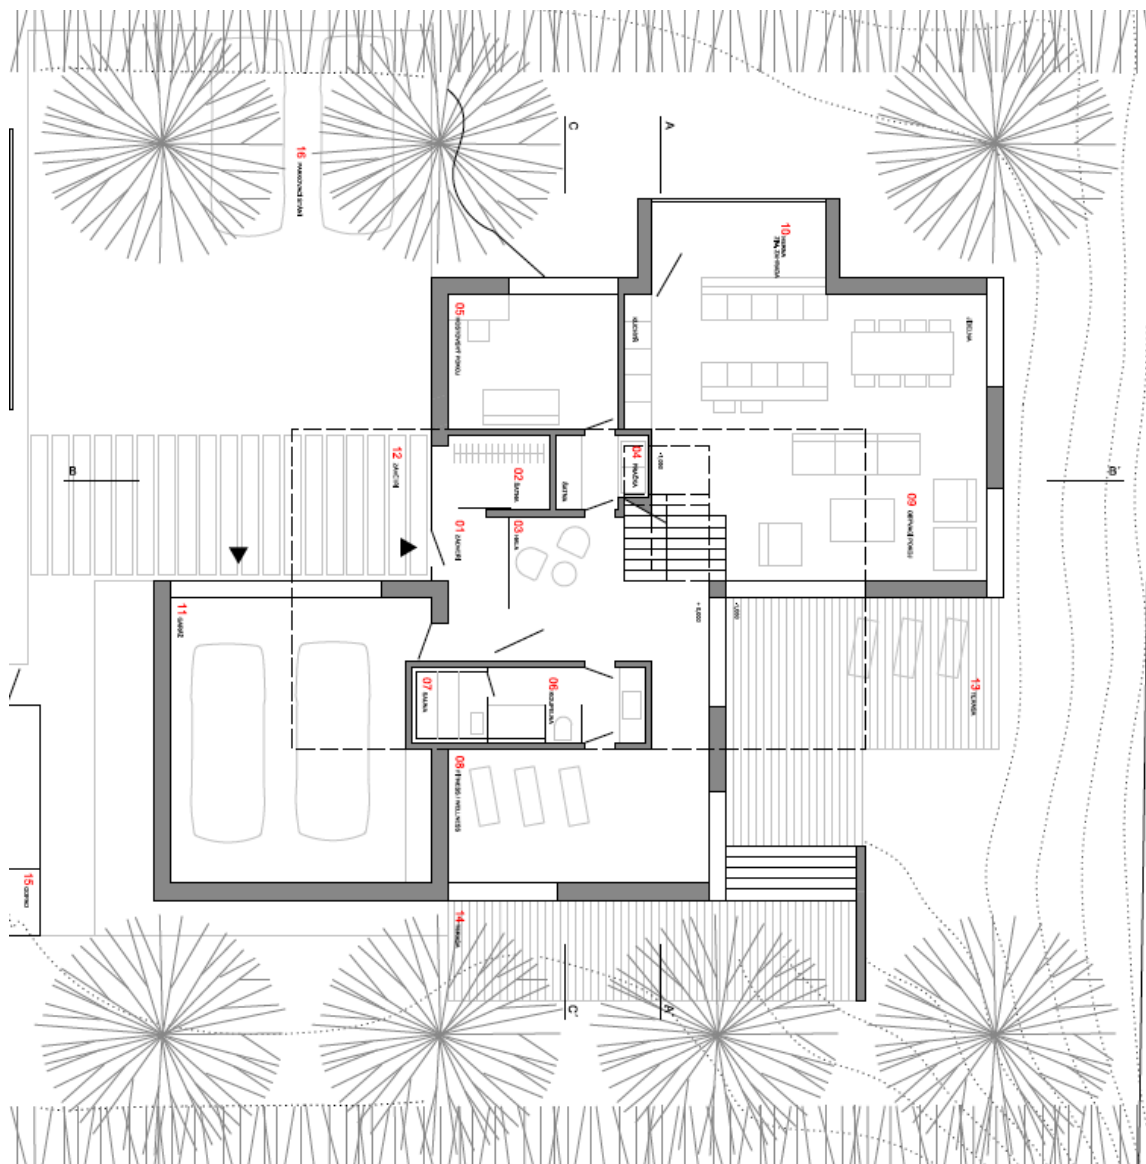

Pozemek je svažité směrem k východu a je připraven k zástavbě. **Přípojky inženýrských sítí** jsou na hranici pozemku, příjezd je z nové osvětlené komunikace. V sousedství pozemku právě vznikají vily od renomovaného ateliéru A69, brzy by blízko mělo přibýt náměstí s obchody, kavárnami a dalšími službami.

Na pozemku lze postavit vilu o 2 podlažích. Projektovou studii, která je součástí nabídky, připravila architektonická kancelář **EA – architekti**. Studie navrhuje vilu s plochou pochozí a zelenou střechou. Součástí interiéru může být dvojgaráž, prostor pro fitness a wellness, koupelna s toaletou a sprchovým koutem, šatna, pokoj pro hosty/pracovna, obývací pokoj, jídelna a kuchyň s vyšší světlou výškou a velkými prosklenými plochami směrem do zahrady a arkýř sloužící jako zimní zahrada či herna. V patře jsou naplánovány 3 ložnice se 2 koupelnami a 2 šatnami. Návrh vily počítá se se zastavěnou plochou cca 230 m², užitná plocha by měla být okolo 260 m².

Plocha pozemku 753 m².

Pozemek

753 m², Praha 5, Velká Chuchle

Prodáno

Pozemek

753 m², Praha 5, Velká Chuchle

Prodáno

Pozemek