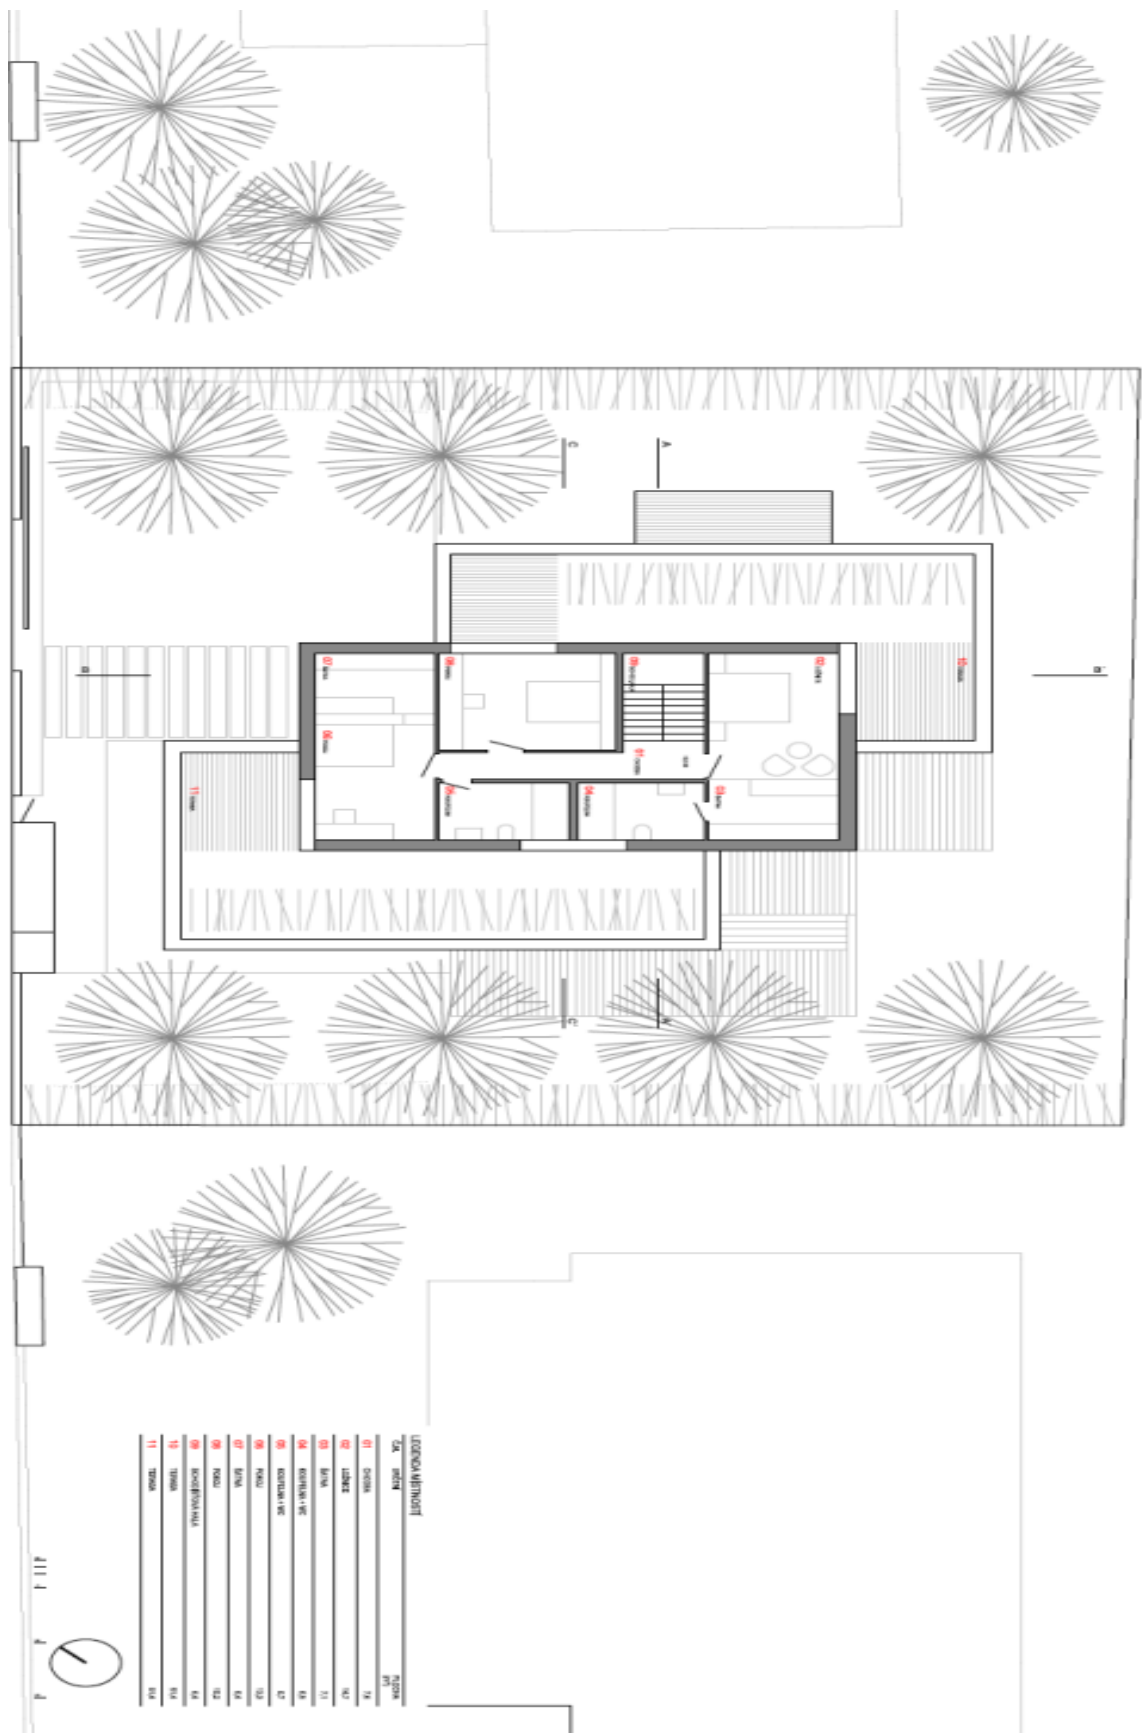

Pozemek je svažité směrem k východu a je připraven k zástavbě. **Přípojky inženýrských sítí** jsou na hranici pozemku, příjezd je z nové osvětlené komunikace. V sousedství pozemku právě vznikají vily od renomovaného ateliéru A69, brzy by blízko mělo přibýt náměstí s obchody, kavárnami a dalšími službami.

Na pozemku lze postavit vilu o 2 podlažích. Projektovou studii, která je součástí nabídky, připravila architektonická kancelář **EA – architekti**. Studie navrhuje vilu s plochou pochozí a zelenou střechou. Součástí interiéru může být dvojgaráž, prostor pro fitness a wellness, koupelna s toaletou a sprchovým koutem, šatna, pokoj pro hosty/pracovna, obývací pokoj, jídelna a kuchyň s vyšší světlou výškou a velkými prosklenými plochami směrem do zahrady a arkýř sloužící jako zimní zahrada či herna. V patře jsou naplánovány 3 ložnice se 2 koupelnami a 2 šatnami. Návrh vily počítá se se zastavěnou plochou cca 230 m², užitná plocha by měla být okolo 260 m².

Plocha pozemku 753 m².

Pozemek

753 m², Praha 5, Velká Chuchle

Prodáno

Pozemek

753 m², Praha 5, Velká Chuchle

Prodáno

Pozemek