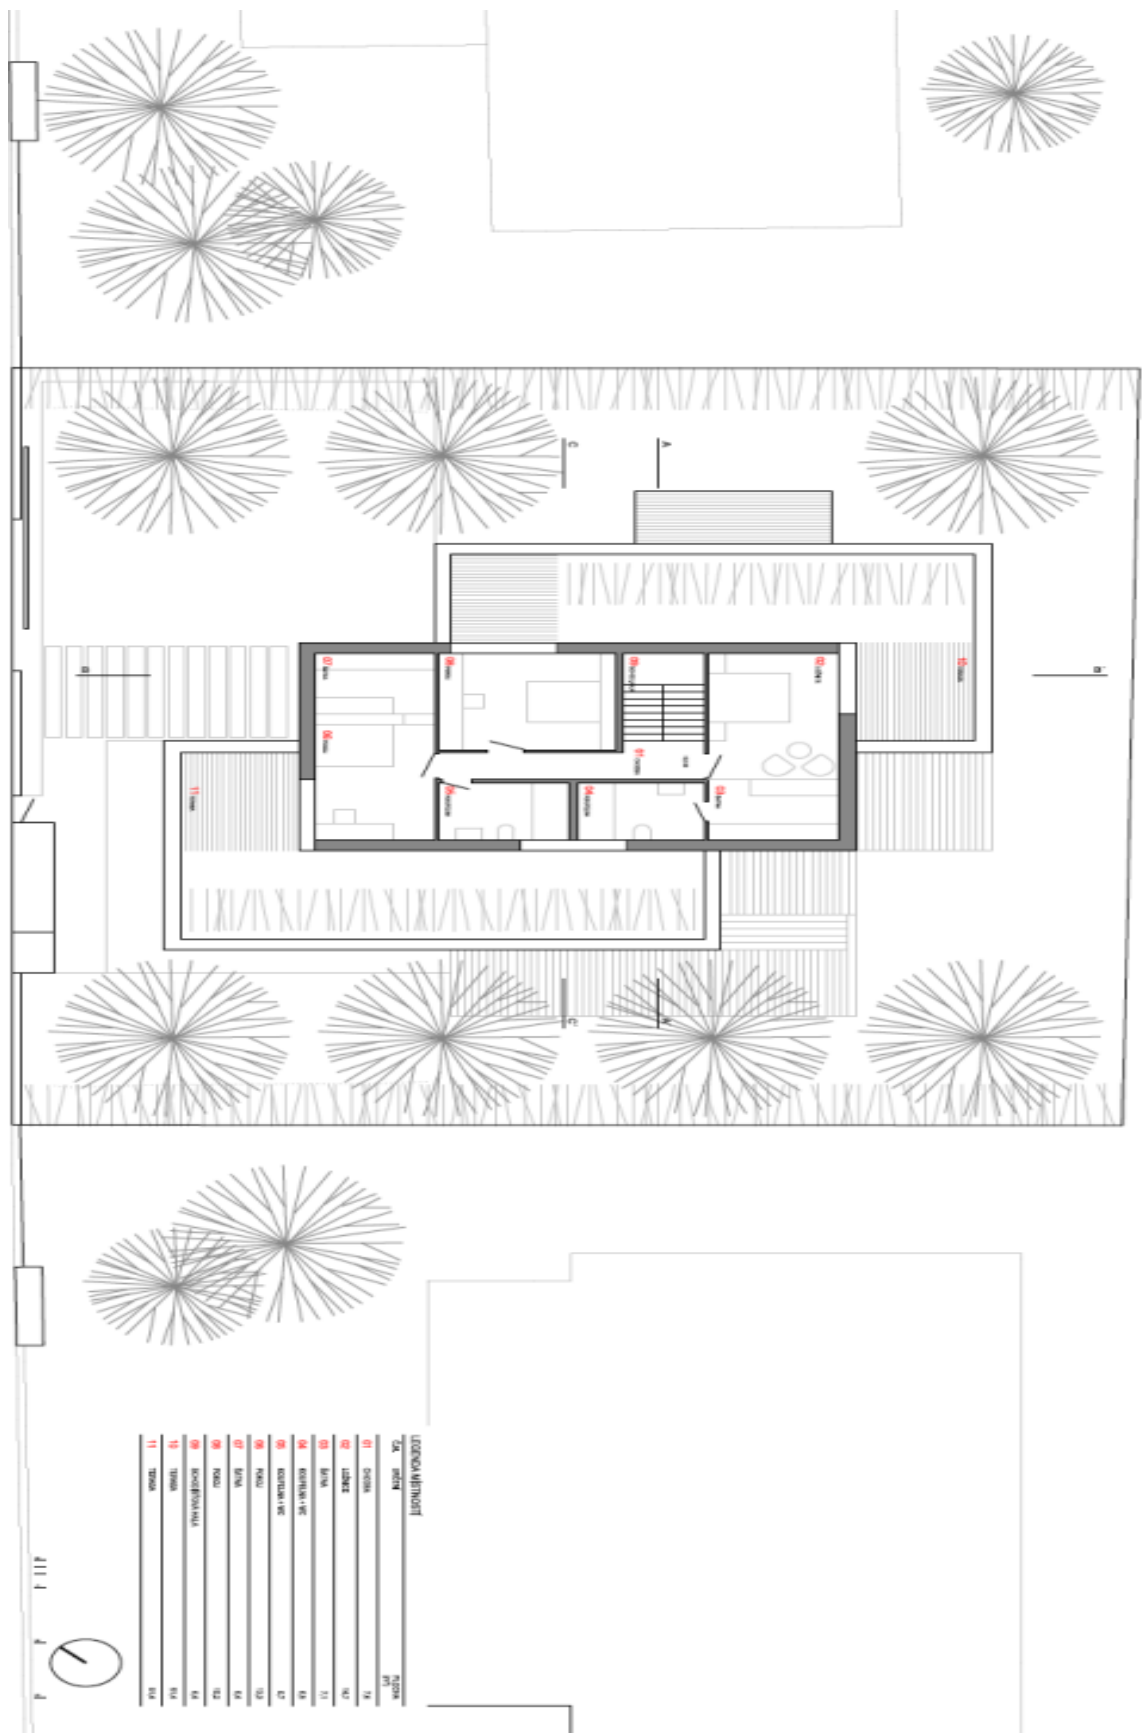

Pozemek je svažité směrem k východu a je připraven k zástavbě. **Přípojky inženýrských sítí** jsou na hranici pozemku, příjezd je z nové osvětlené komunikace. V sousedství pozemku právě vznikají vily od renomovaného ateliéru A69, brzy by blízko mělo přibýt náměstí s obchody, kavárnami a dalšími službami.

Na pozemku lze postavit vilu o 2 podlažích. Projektovou studii, která je součástí nabídky, připravila architektonická kancelář **EA – architekti**. Studie navrhuje vilu s plochou pochozí a zelenou střechou. Součástí interiéru může být dvojgaráž, prostor pro fitness a wellness, koupelna s toaletou a sprchovým koutem, šatna, pokoj pro hosty/pracovna, obývací pokoj, jídelna a kuchyň s vyšší světlou výškou a velkými prosklenými plochami směrem do zahrady a arkýř sloužící jako zimní zahrada či herna. V patře jsou naplánovány 3 ložnice se 2 koupelnami a 2 šatnami. Návrh vily počítá se se zastavěnou plochou cca 230 m², užitná plocha by měla být okolo 260 m².

Plocha pozemku 753 m².

Pozemek

753 m², Praha 5, Velká Chuchle

Prodáno

Pozemek

753 m², Praha 5, Velká Chuchle

Prodáno

Pozemek

753 m², Praha 5, Velká Chuchle

Prodáno

Pozemek

753 m², Praha 5, Velká Chuchle

Prodáno