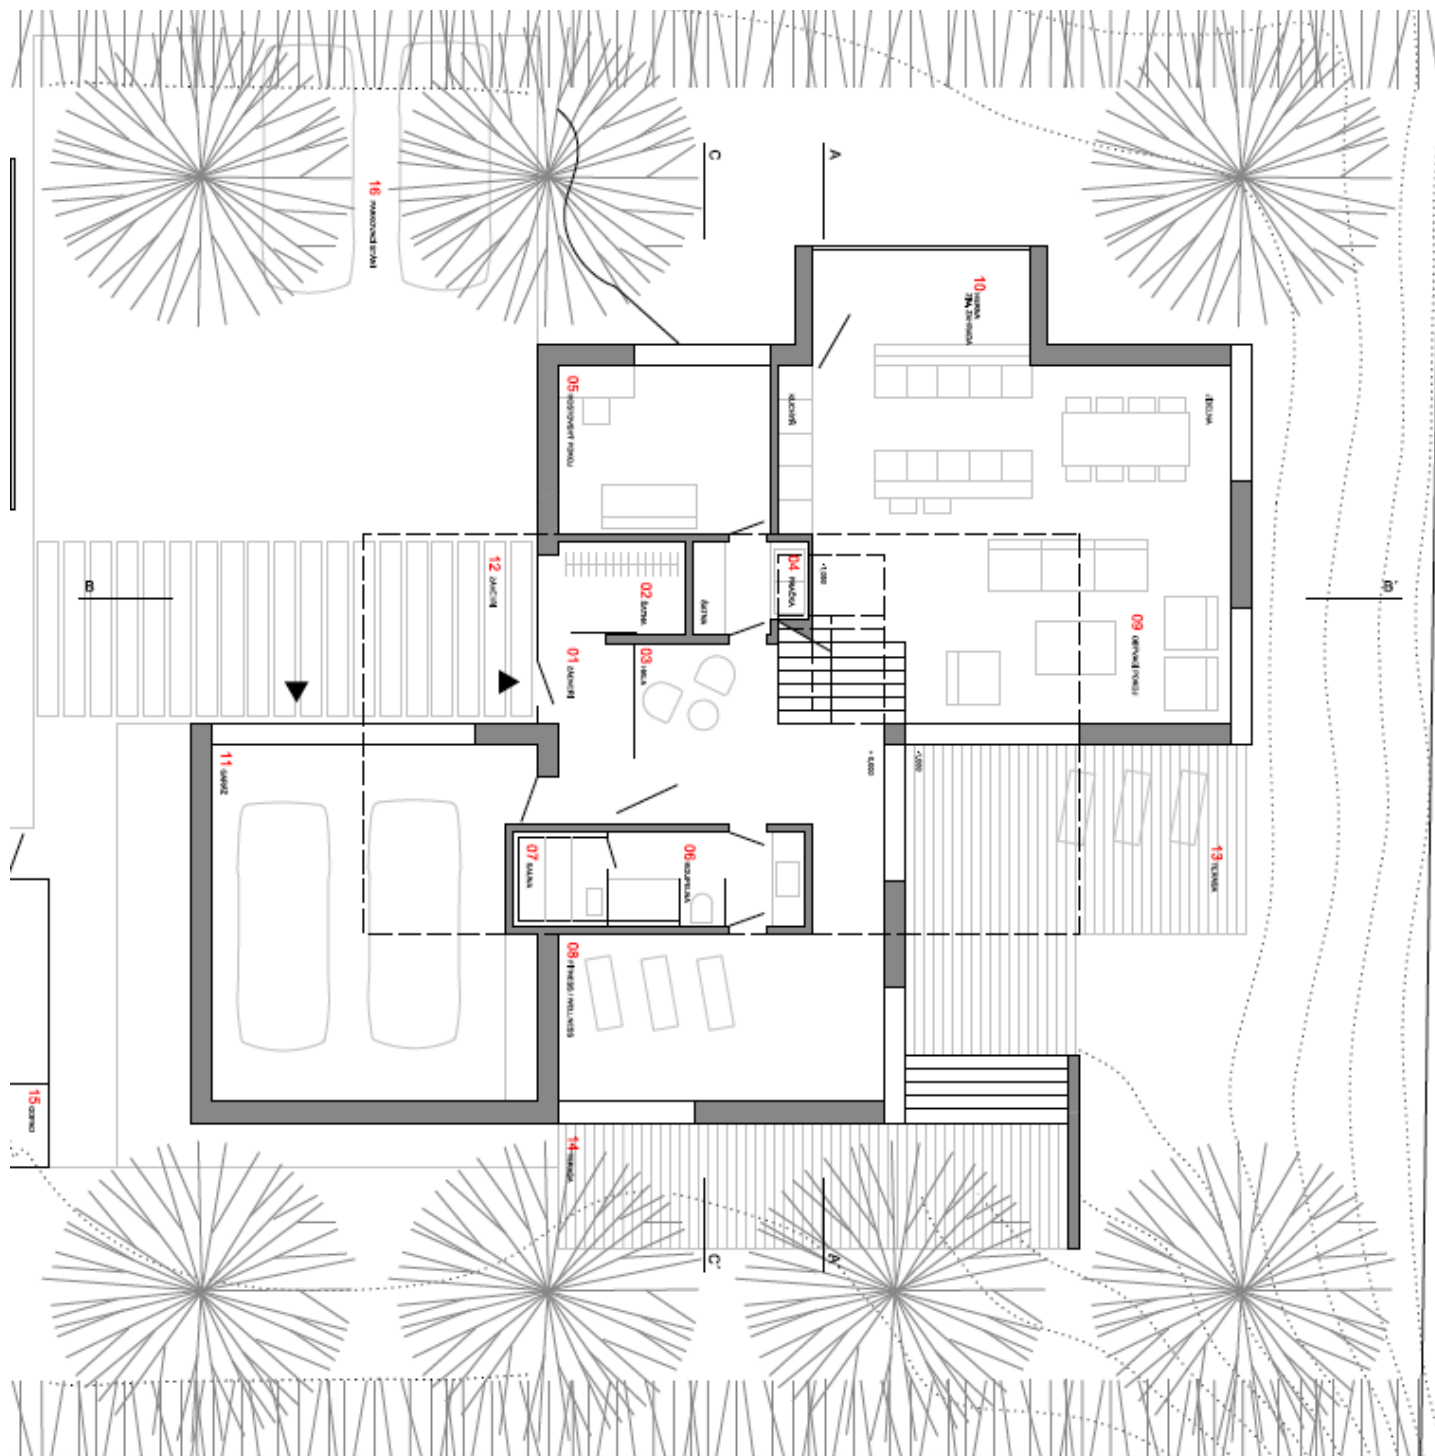

Pozemek

Prodáno

753 m², Praha 5, Velká Chuchle

753 m², Praha 5, Velká Chuchle

Cena za m ²	13 944 Kč
Celková plocha	753 m ²
Typ pozemku	Bydlení
Referenční číslo	31798

Pozemek o výměře 753 m² s projektovou studií na výstavbu rodinného domu leží v atraktivní lokalitě ve Velké Chuchli přímo nad dostihovým závodíštěm, v místě s krásnými výhledy na Prahu, řeku i zalesněné okolí.

Pozemek je svažité směrem k východu a je připraven k zástavbě. **Přípojky inženýrských sítí** jsou na hranici pozemku, příjezd je z nové osvětlené komunikace. V sousedství pozemku právě vznikají vily od renomovaného ateliéru A69, brzy by blízko mělo přibýt náměstí s obchody, kavárnami a dalšími službami.

Na pozemku lze postavit vilu o 2 podlažích. Projektovou studii, která je součástí nabídky, připravila architektonická kancelář **EA – architekti**. Studie navrhuje vilu s plochou pochozí a zelenou střechou. Součástí interiéru může být dvojgaráž, prostor pro fitness a wellness, koupelna s toaletou a sprchovým koutem, šatna, pokoj pro hosty/pracovna, obývací pokoj, jídelna a kuchyň s vyšší světlou výškou a velkými prosklenými plochami směrem do zahrady a arkýř sloužící jako zimní zahrada či herna. V patře jsou naplánovány 3 ložnice se 2 koupelnami a 2 šatnami. Návrh vily počítá se se zastavěnou plochou cca 230 m², užitná plocha by měla být okolo 260 m².

Plocha pozemku 753 m².

753 m², Praha 5, Velká Chuchle

753 m², Praha 5, Velká Chuchle

Pozemek

Prodáno

753 m², Praha 5, Velká Chuchle

Pozemek

Prodáno