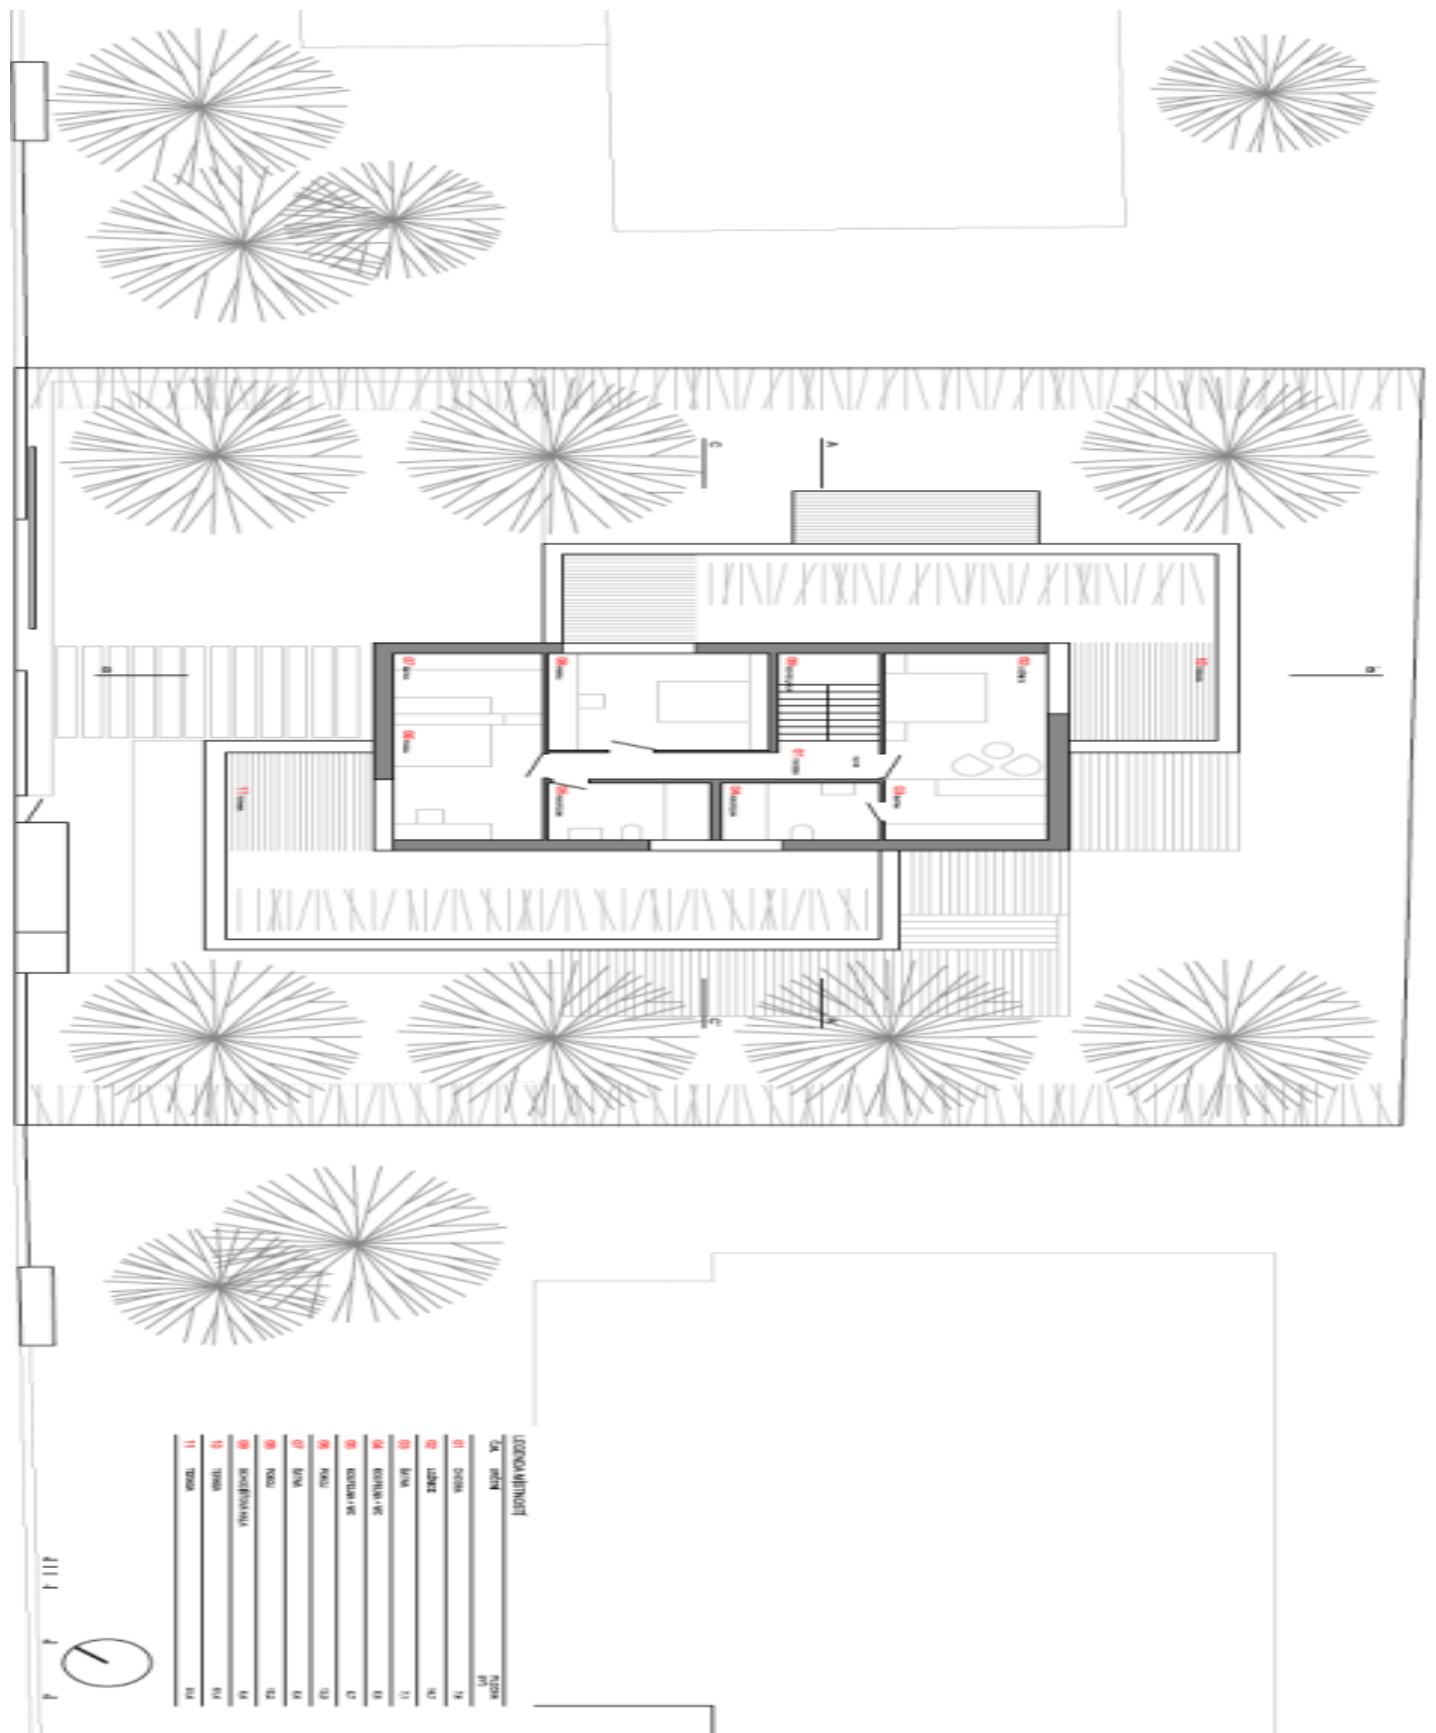

Pozemek je svažité směrem k východu a je připraven k zástavbě. **Přípojky inženýrských sítí** jsou na hranici pozemku, příjezd je z nové osvětlené komunikace. V sousedství pozemku právě vznikají vily od renomovaného ateliéru A69, brzy by blízko mělo přibýt náměstí s obchody, kavárnami a dalšími službami.

Na pozemku lze postavit vilu o 2 podlažích. Projektovou studii, která je součástí nabídky, připravila architektonická kancelář **EA – architekti**. Studie navrhuje vilu s plochou pochozí a zelenou střechou. Součástí interiéru může být dvojgaráž, prostor pro fitness a wellness, koupelna s toaletou a sprchovým koutem, šatna, pokoj pro hosty/pracovna, obývací pokoj, jídelna a kuchyň s vyšší světlou výškou a velkými prosklenými plochami směrem do zahrady a arkýř sloužící jako zimní zahrada či herna. V patře jsou naplánovány 3 ložnice se 2 koupelnami a 2 šatnami. Návrh vily počítá se se zastavěnou plochou cca 230 m², užitná plocha by měla být okolo 260 m².

Plocha pozemku 753 m².

753 m², Praha 5, Velká Chuchle

753 m², Praha 5, Velká Chuchle

Pozemek

Prodáno

753 m², Praha 5, Velká Chuchle

Pozemek

Prodáno

753 m², Praha 5, Velká Chuchle

Pozemek

753 m², Praha 5, Velká Chuchle

Prodáno