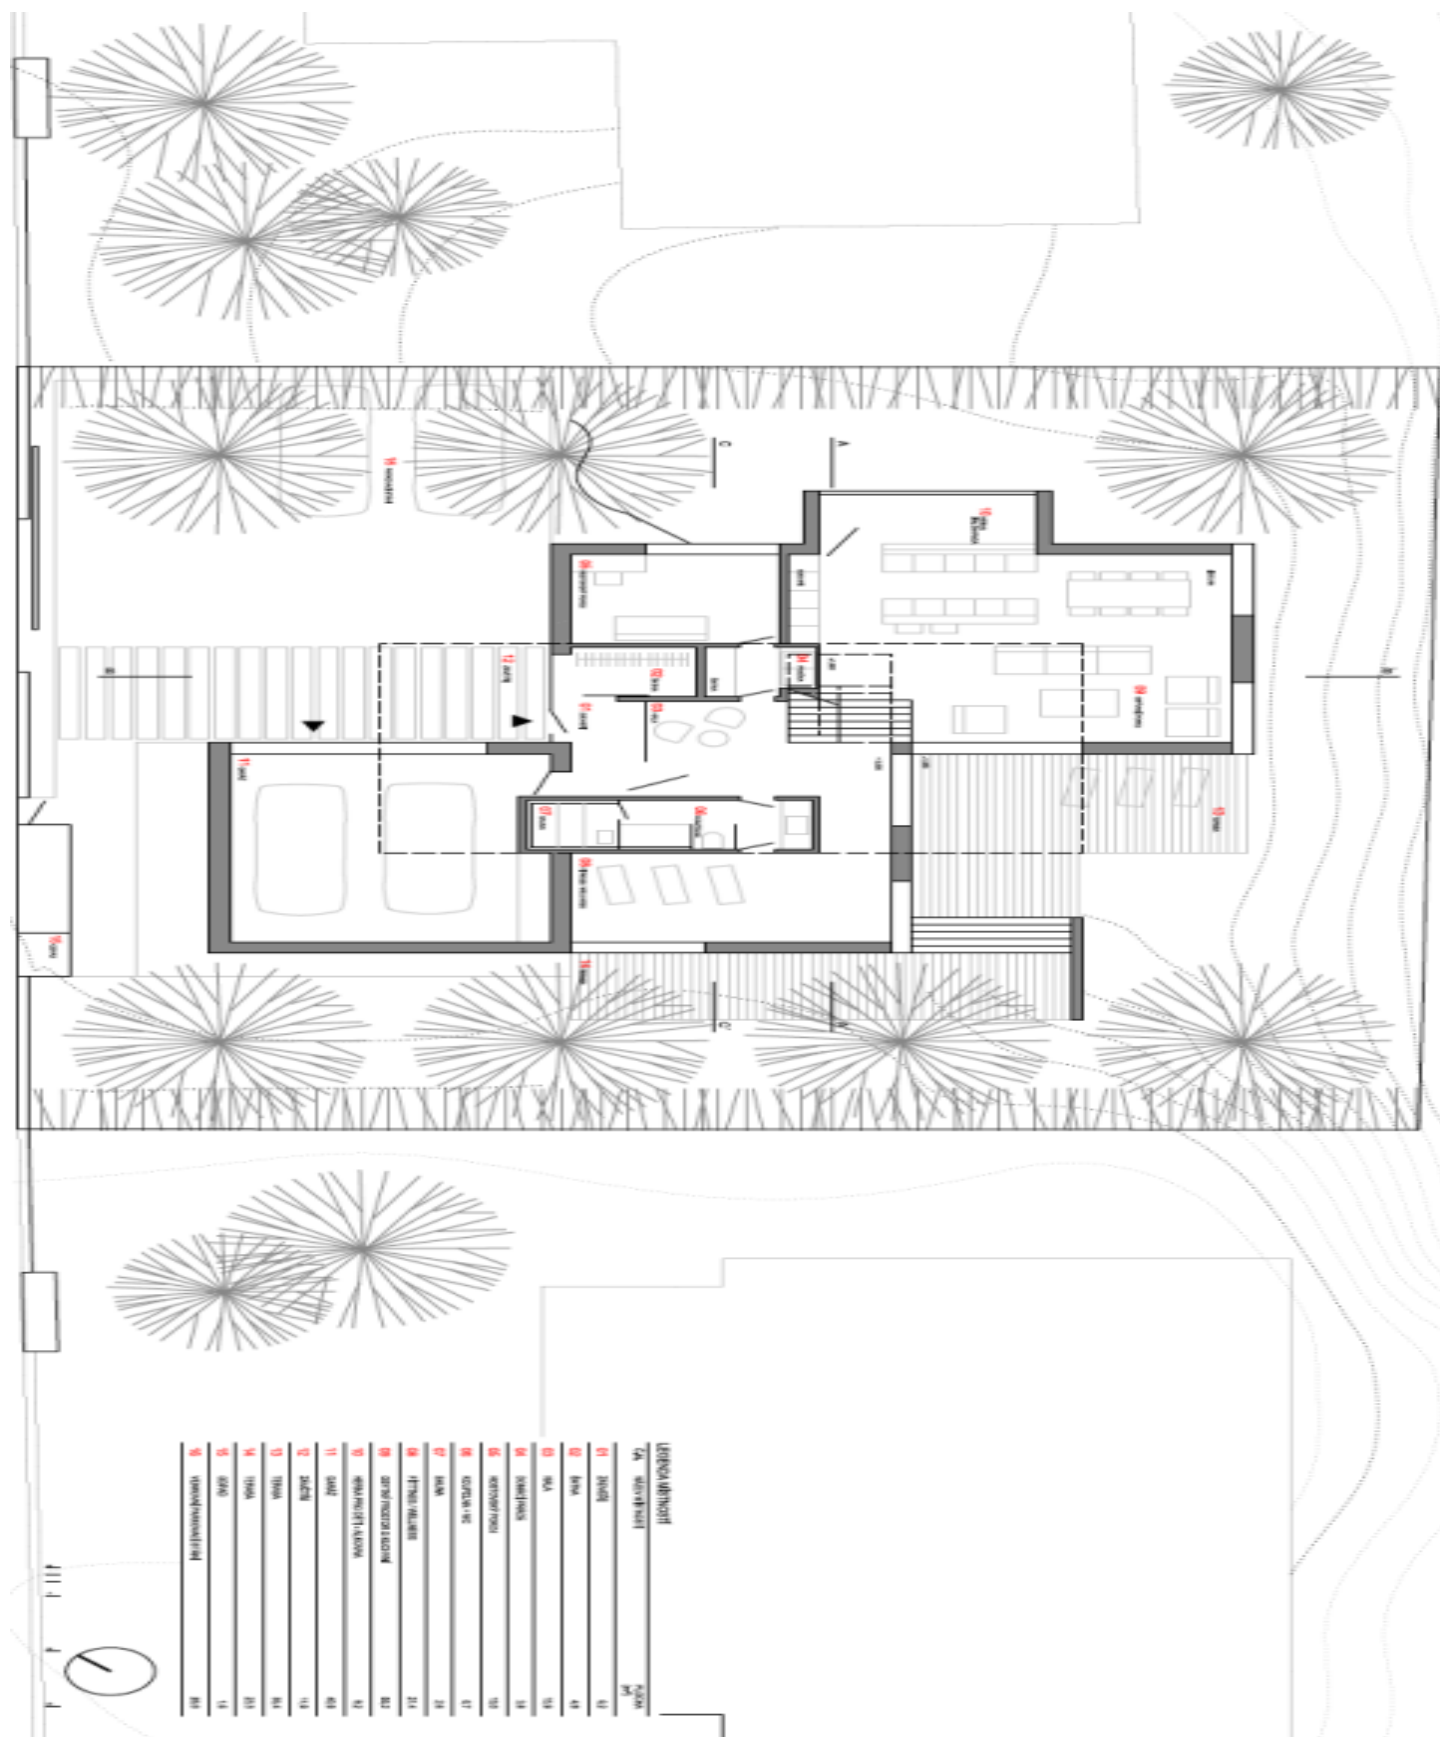

Pozemek

Prodáno

753 m², Praha 5, Velká Chuchle

753 m², Praha 5, Velká Chuchle

Cena za m ²	13 944 Kč
Celková plocha	753 m ²
Typ pozemku	Bydlení
Referenční číslo	31798

Pozemek o výměře 753 m² s projektovou studií na výstavbu rodinného domu leží v atraktivní lokalitě ve Velké Chuchli přímo nad dostihovým závodíštěm, v místě s krásnými výhledy na Prahu, řeku i zalesněné okolí.

Pozemek je svažité směrem k východu a je připraven k zástavbě. **Přípojky inženýrských sítí** jsou na hranici pozemku, příjezd je z nové osvětlené komunikace. V sousedství pozemku právě vznikají vily od renomovaného ateliéru A69, brzy by blízko mělo přibýt náměstí s obchody, kavárnami a dalšími službami.

Na pozemku lze postavit vilu o 2 podlažích. Projektovou studii, která je součástí nabídky, připravila architektonická kancelář **EA – architekti**. Studie navrhuje vilu s plochou pochozí a zelenou střechou. Součástí interiéru může být dvojgaráž, prostor pro fitness a wellness, koupelna s toaletou a sprchovým koutem, šatna, pokoj pro hosty/pracovna, obývací pokoj, jídelna a kuchyň s vyšší světlou výškou a velkými prosklenými plochami směrem do zahrady a arkýř sloužící jako zimní zahrada či herna. V patře jsou naplánovány 3 ložnice se 2 koupelnami a 2 šatnami. Návrh vily počítá se se zastavěnou plochou cca 230 m², užitná plocha by měla být okolo 260 m².

Plocha pozemku 753 m².

753 m², Praha 5, Velká Chuchle

753 m², Praha 5, Velká Chuchle

Pozemek

Prodáno

753 m², Praha 5, Velká Chuchle

Pozemek

Prodáno