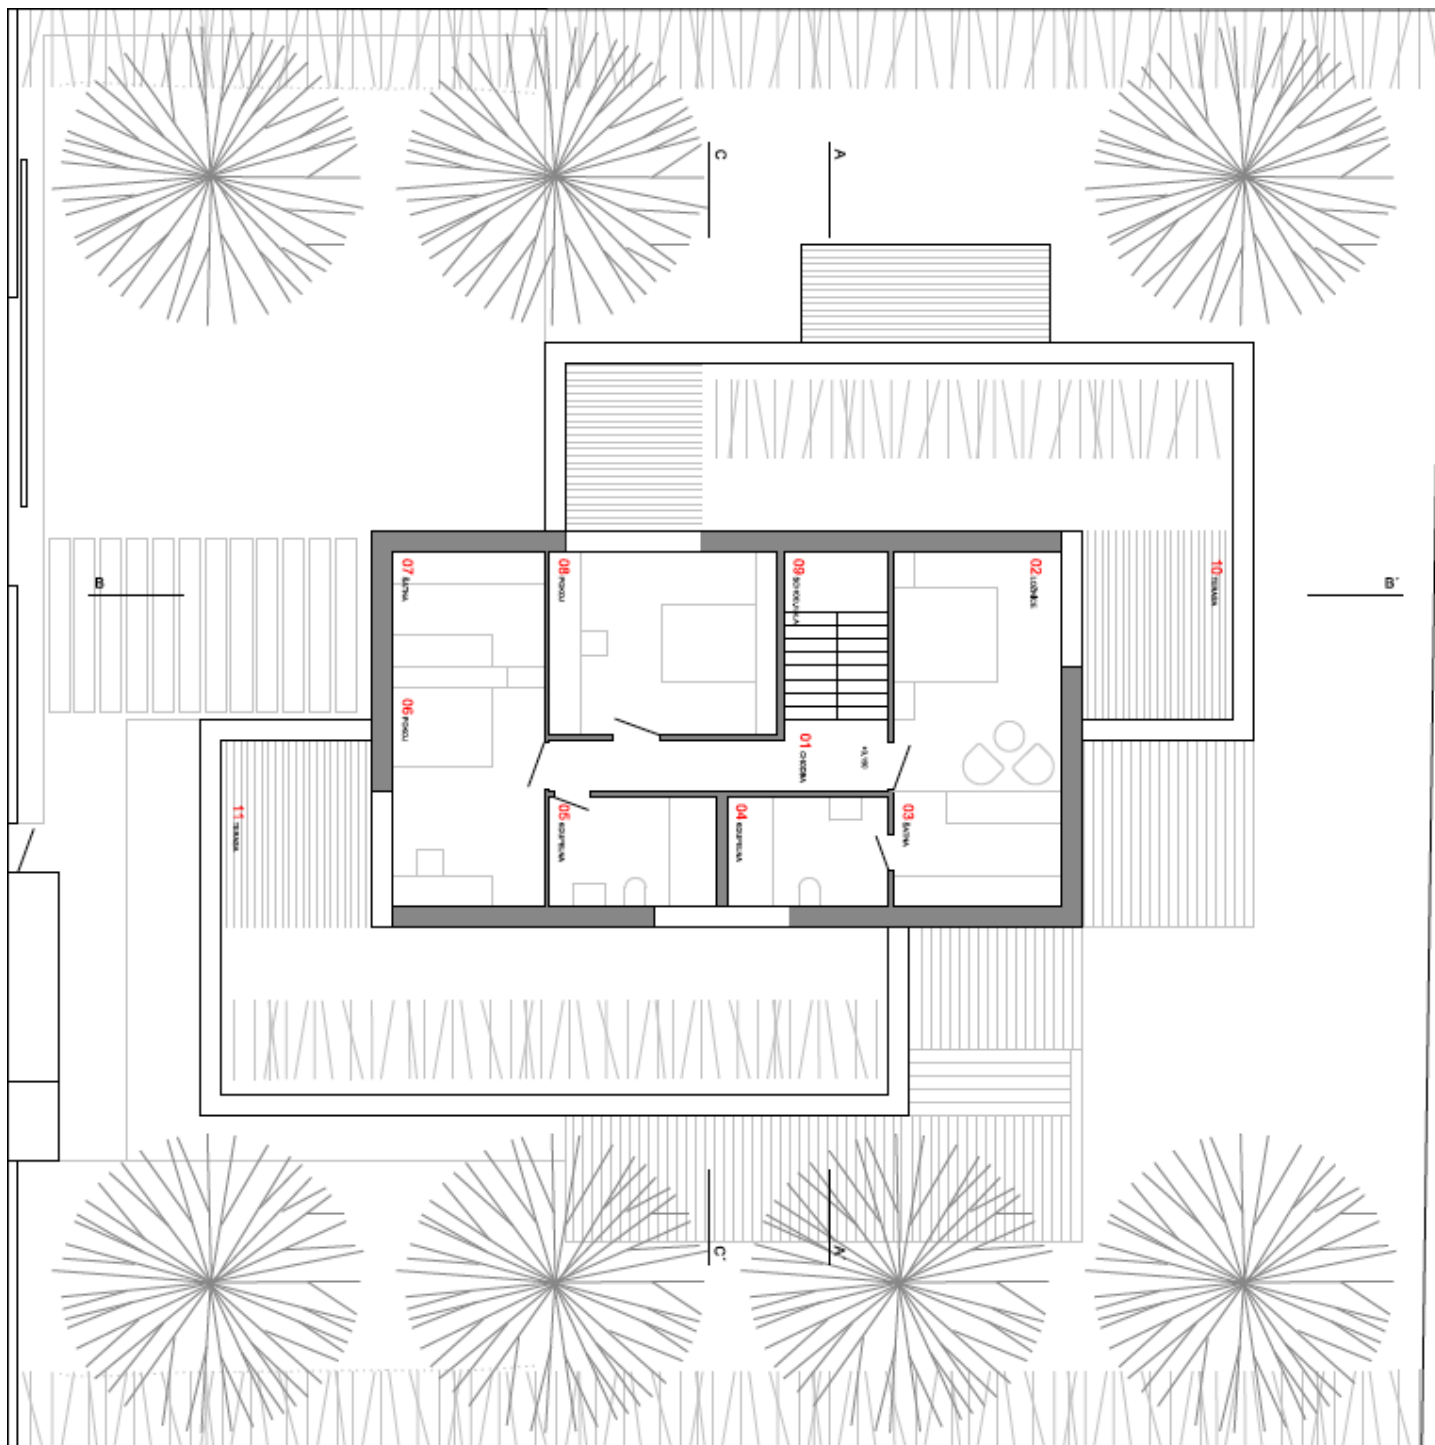

Pozemek

Prodáno

753 m², Praha 5, Velká Chuchle

753 m², Praha 5, Velká Chuchle

Cena za m ²	13 944 Kč
Celková plocha	753 m ²
Typ pozemku	Bydlení
Referenční číslo	31798

Pozemek o výměře 753 m² s projektovou studií na výstavbu rodinného domu leží v atraktivní lokalitě ve Velké Chuchli přímo nad dostihovým závodíštěm, v místě s krásnými výhledy na Prahu, řeku i zalesněné okolí.

Pozemek je svažité směrem k východu a je připraven k zástavbě. **Přípojky inženýrských sítí** jsou na hranici pozemku, příjezd je z nové osvětlené komunikace. V sousedství pozemku právě vznikají vily od renomovaného ateliéru A69, brzy by blízko mělo přibýt náměstí s obchody, kavárnami a dalšími službami.

Na pozemku lze postavit vilu o 2 podlažích. Projektovou studii, která je součástí nabídky, připravila architektonická kancelář **EA – architekti**. Studie navrhuje vilu s plochou pochozí a zelenou střechou. Součástí interiéru může být dvojgaráž, prostor pro fitness a wellness, koupelna s toaletou a sprchovým koutem, šatna, pokoj pro hosty/pracovna, obývací pokoj, jídelna a kuchyň s vyšší světlou výškou a velkými prosklenými plochami směrem do zahrady a arkýř sloužící jako zimní zahrada či herna. V patře jsou naplánovány 3 ložnice se 2 koupelnami a 2 šatnami. Návrh vily počítá se se zastavěnou plochou cca 230 m², užitná plocha by měla být okolo 260 m².

Plocha pozemku 753 m².

753 m², Praha 5, Velká Chuchle

753 m², Praha 5, Velká Chuchle

Pozemek

Prodáno

753 m², Praha 5, Velká Chuchle

Pozemek

Prodáno