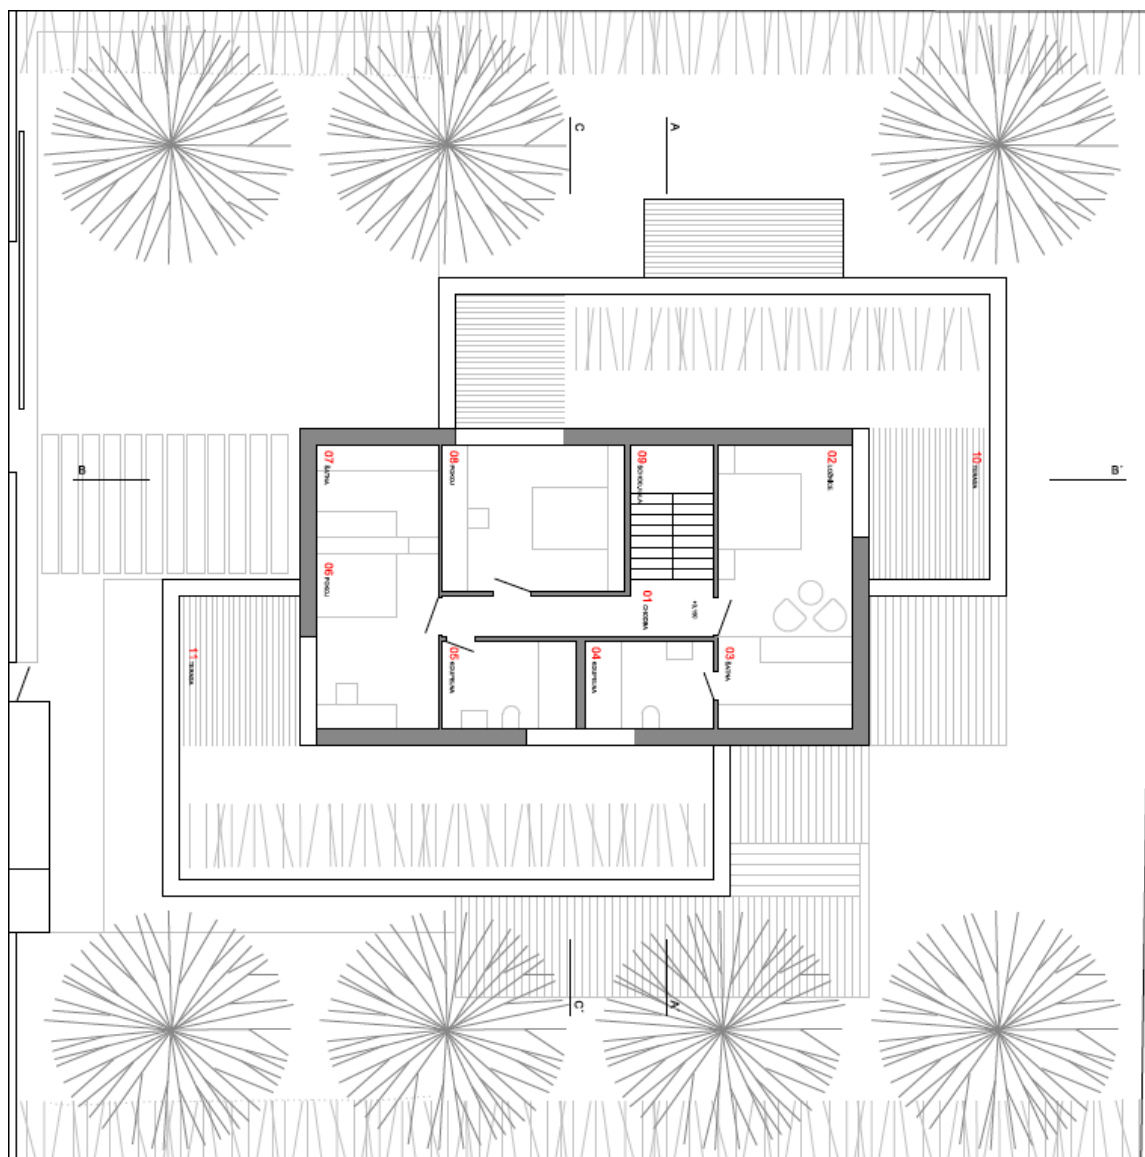

Na pozemku lze postavit vilu o 2 podlažích. Projektovou studii, která je součástí nabídky, připravila architektonická kancelář **EA – architekti**. Studie navrhuje vilu s plochou pochozí a zelenou střechou. Součástí interiéru může být dvojgaráž, prostor pro fitness a wellness, koupelna s toaletou a sprchovým koutem, šatna, pokoj pro hosty/pracovna, obývací pokoj, jídelna a kuchyň s vyšší světlou výškou a velkými prosklenými plochami směrem do zahrady a arkýř sloužící jako zimní zahrada či herna. V patře jsou naplánovány 3 ložnice se 2 koupelnami a 2 šatnami. Návrh vily počítá se se zastavěnou plochou cca 230 m², užitná plocha by měla být okolo 260 m².

Plocha pozemku 753 m².

Pozemek

753 m², Praha 5, Velká Chuchle

Prodáno

Pozemek

753 m², Praha 5, Velká Chuchle

Prodáno

Pozemek