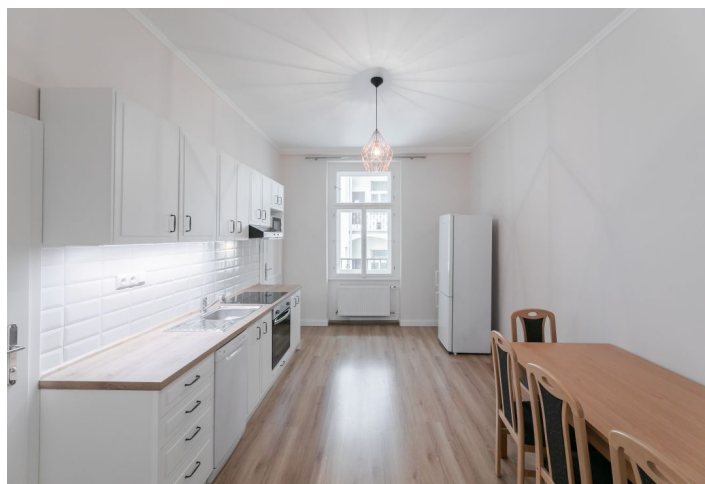

Byt 2+1

56 m², Praha 2, Vyšehrad, Vratislavova

Pronajato