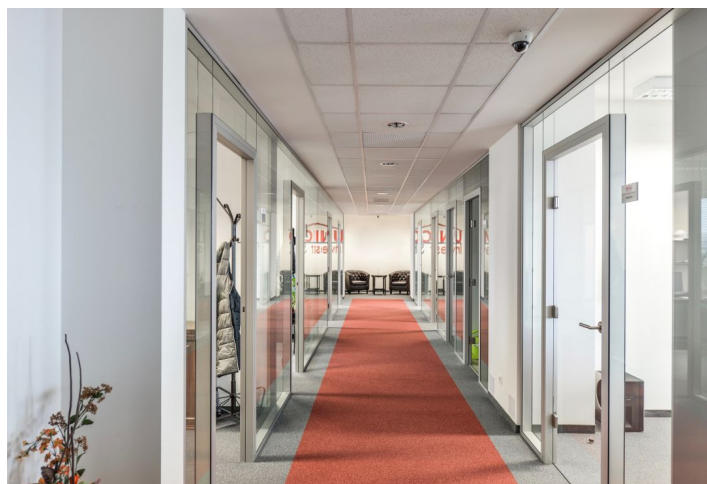

Kancelářské prostory

Bratislava II, Ružinov, Pestovateľská

9.00 € / m² | 226 Kč / m²