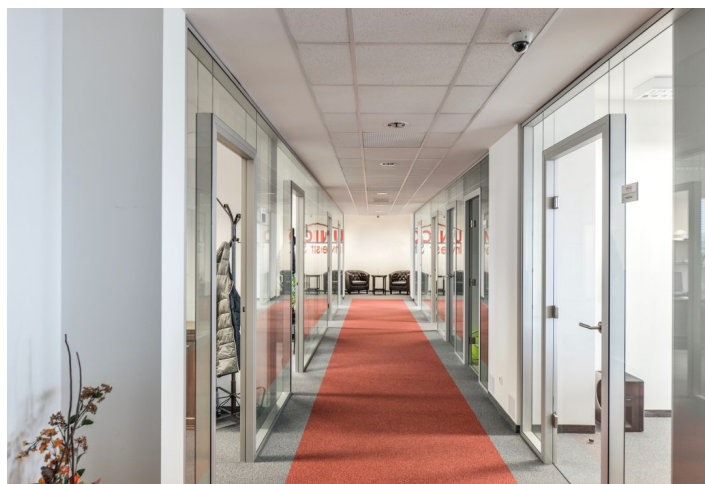

Kancelářské prostory

Bratislava II, Ružinov, Pestovateľská

9.00 € / m² | 227 Kč / m²