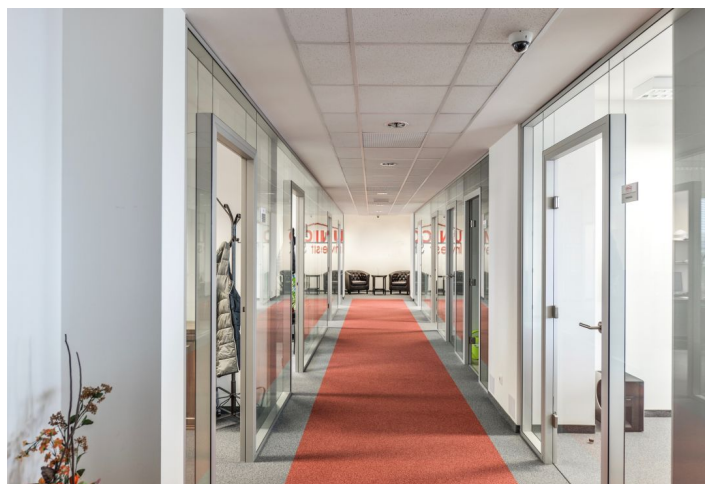

Kancelářské prostory

9.00 € / m² | 225 Kč / m²

Bratislava II, Ružinov, Pestovateľská