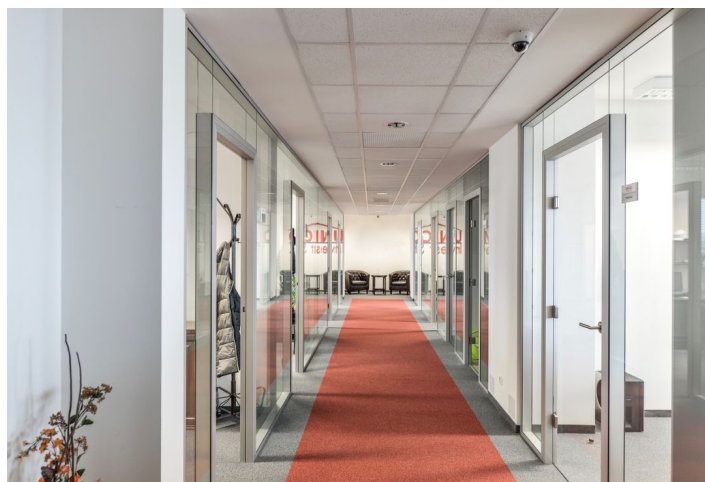

Kancelářské prostory

9.00 € / m² | 225 Kč / m²

Bratislava II, Ružinov, Pestovateľská