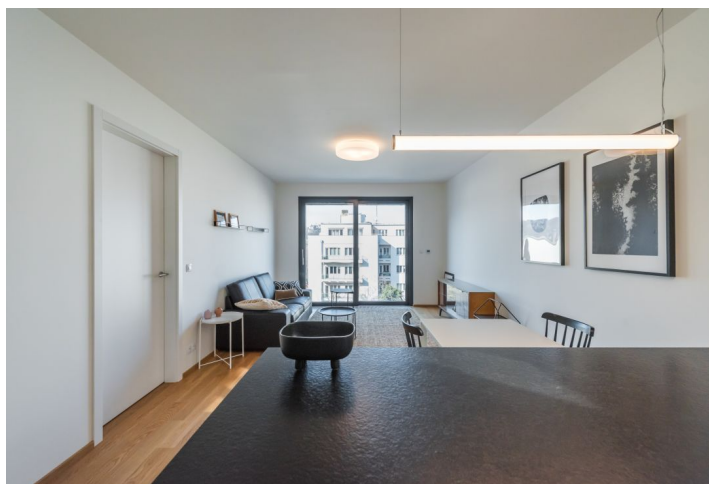

Byt 2+kk

66 m², Praha 4, Podolí, Nad Ostrovem

Pronajato