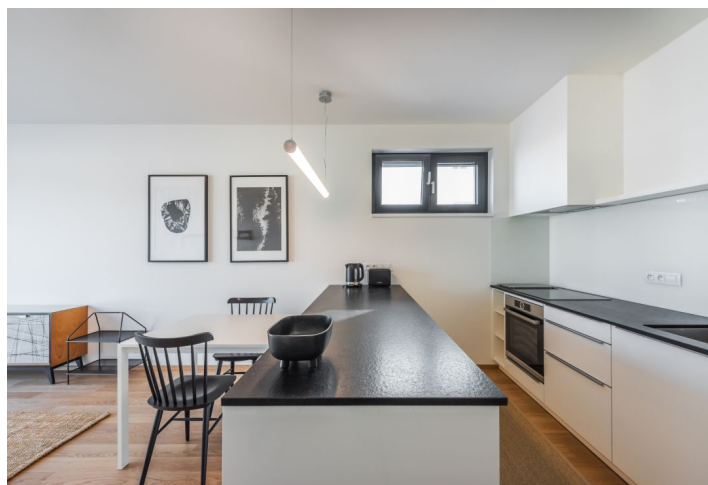

Byt 2+kk

Pronajato

66 m², Praha 4, Podolí, Nad Ostrovem