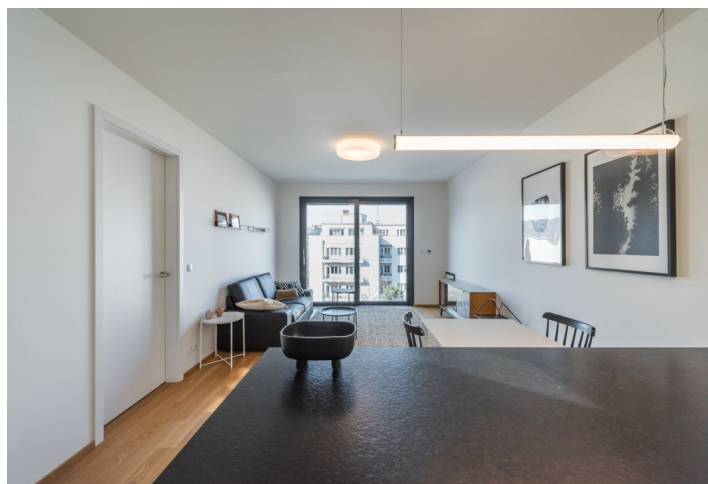

Byt 2+kk

Pronajato

66 m², Praha 4, Podolí, Nad Ostrovem