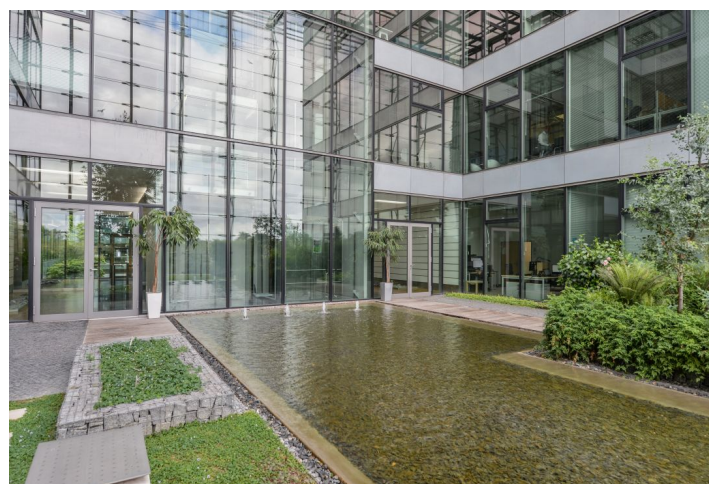

Kancelářské prostory

15.20 - 15.75 € / m² | 380 - 394 Kč / m²

Praha 4, Chodov, V parku