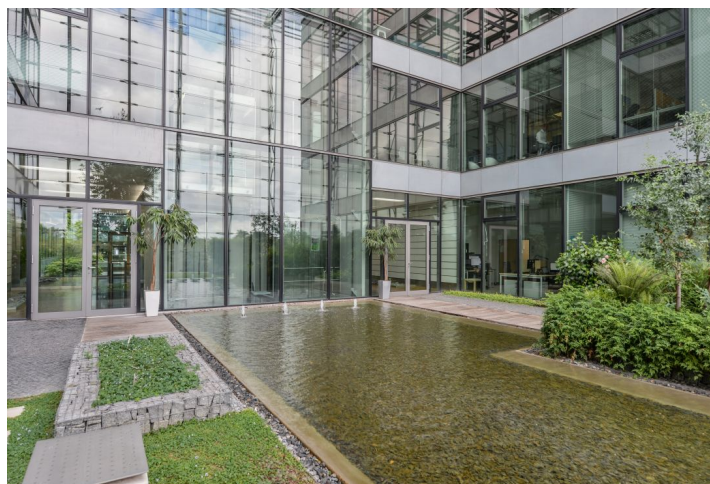

Kancelářské prostory

Praha 4, Chodov, V parku

15.20 - 15.75 € / m² | 383 - 397 Kč / m²