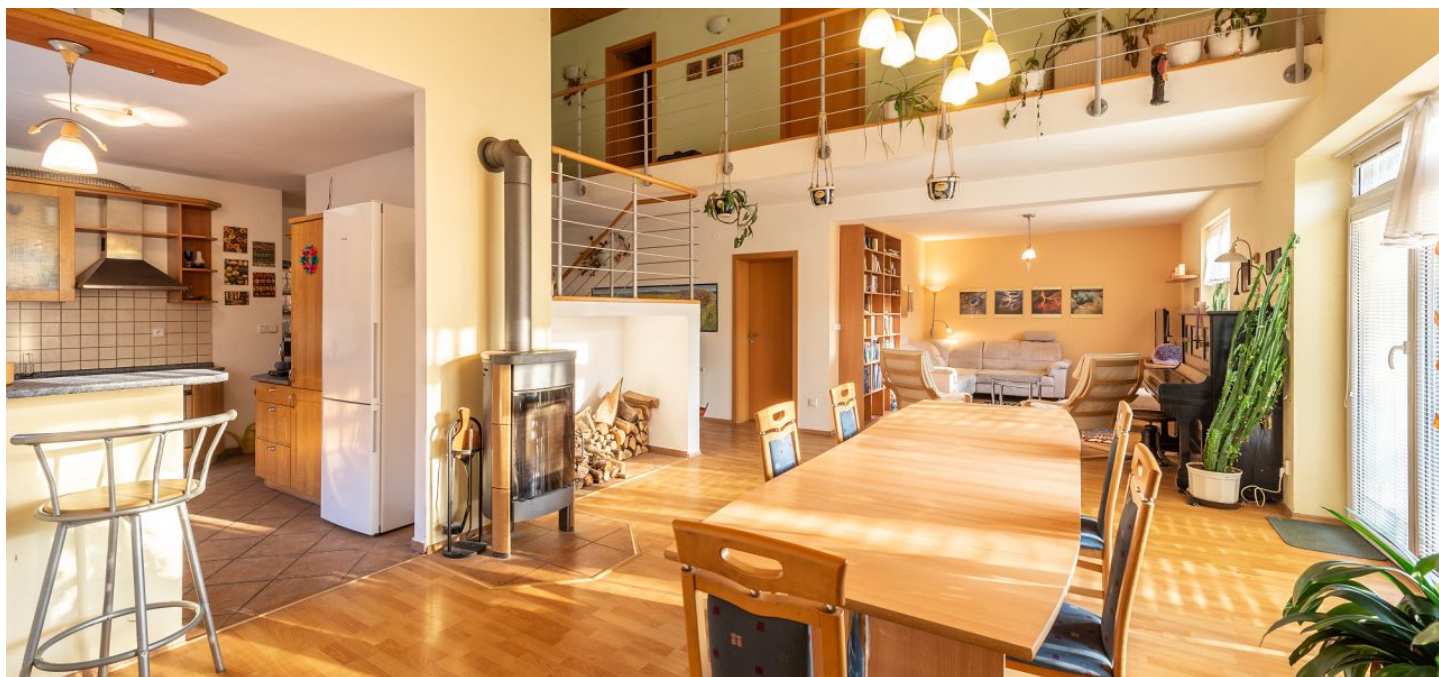

Rodinný dům 5+1

220 m², Brno-venkov, Bílovice nad Svitavou, Vodárenská

Pronajato