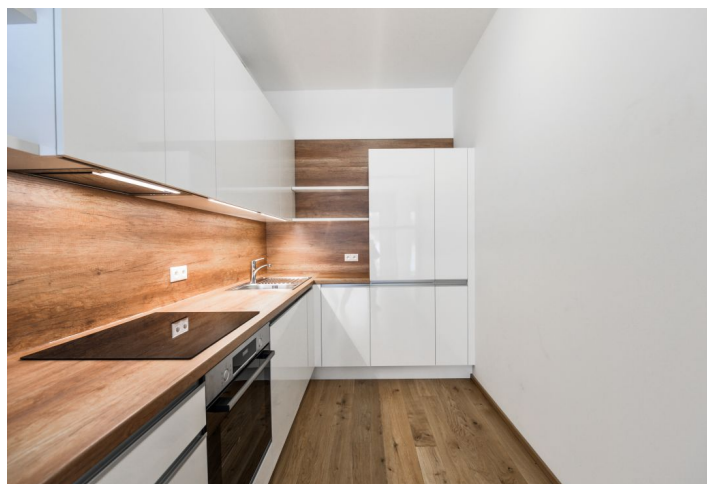

Byt 2+kk

64 m², Praha 6, Břevnov, Radičova

Pronajato