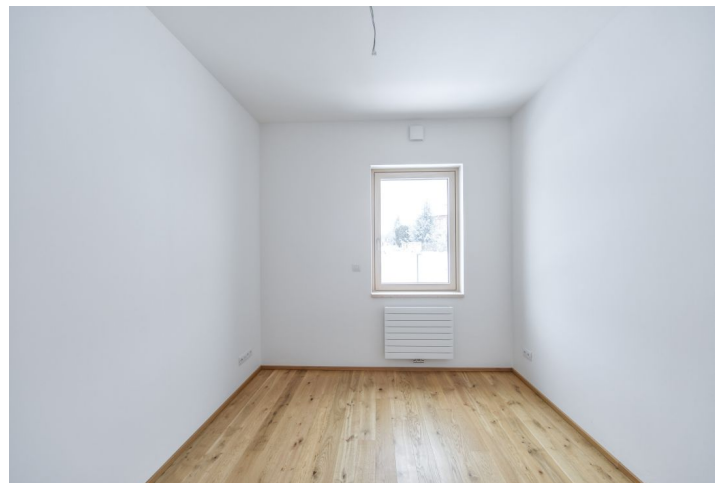

Byt 2+kk

64 m², Praha 6, Břevnov, Radičova

Pronajato