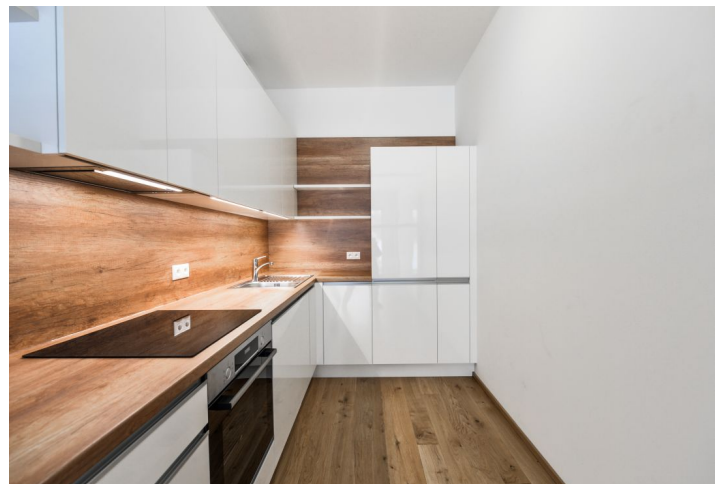

Byt 2+kk

64 m², Praha 6, Břevnov, Radičova

Pronajato