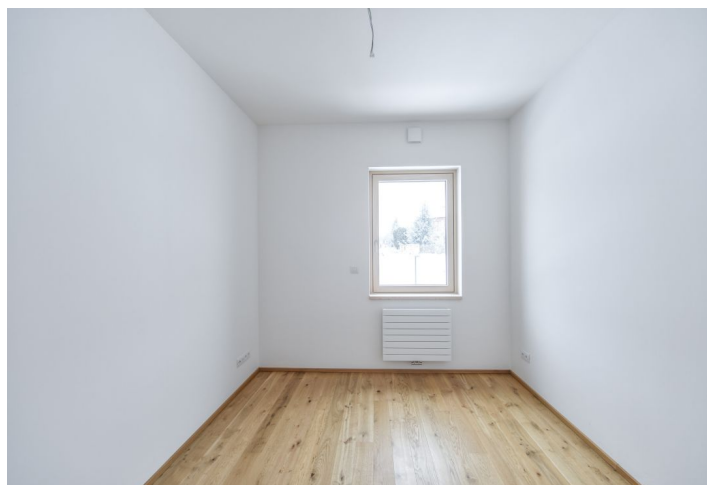

Byt 2+kk

64 m², Praha 6, Břevnov, Radičova

Pronajato