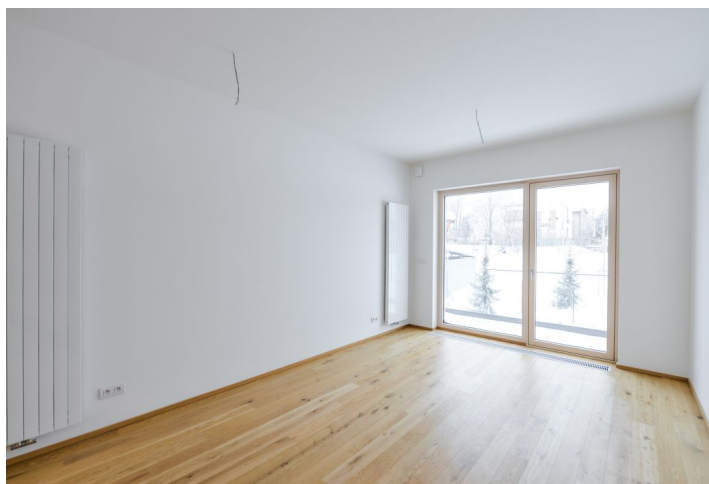

Nový moderní byt s balkonem v 1. patře nově postaveného uzavřeného rezidenčního komplexu La Crone s 24/7 recepcí, ostrahou a podzemním parkováním v klidné ulici v prestižní rezidenční lokalitě v Praze 6. Výhodná poloha v blízkém dosahu místních parků, Strahovského stadionu, Pražského hradu a parku Ladronka s četnými možnostmi sportovního vyžití a relaxace, s rychlým spojením do centra (tram, bus - cca 10 min. k metru Hradčanská a Anděl), na letiště a k mezinárodním školám. Autobusová zastávka se nachází v bezprostřední blízkosti rezidence.

Interiér tvoří obývací pokoj s plně vybavenou kuchyní, jídelnou a přístupem na balkon, 1 ložnice, koupelna se sprchovým koutem, samostatná toaleta a vstupní hala.

Výhledy do zeleně, dřevěné podlahy, dlažba, bezpečnostní vstupní dveře, videotelefon, myčka, mikrovlnná trouba, sklep, soukromá posilovna pro rezidenty, parkování pro hosty. V ceně je zahrnuto 1 **garážové stání**. Možnost pronájmu druhého stání za dodatečný poplatek. Poplatky za společné služby, vodu a vytápění činí 3800 Kč měsíčně. Elektřina se hradí zvlášť.