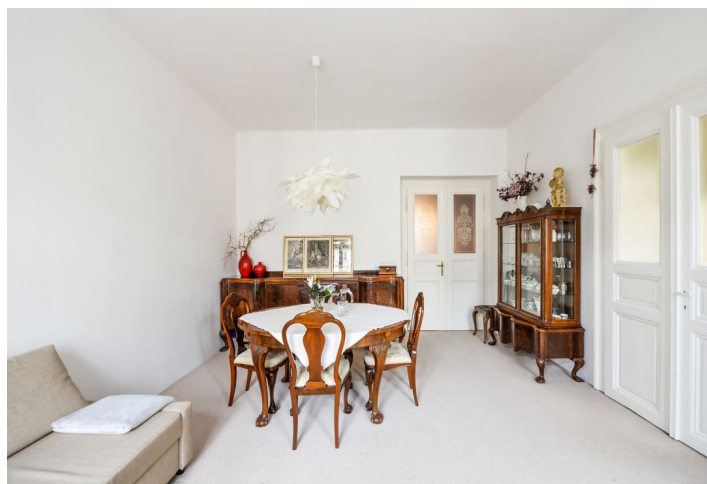

Byt 2+1

75 m², Praha 5, Smíchov, Na Bělidle

Pronajato