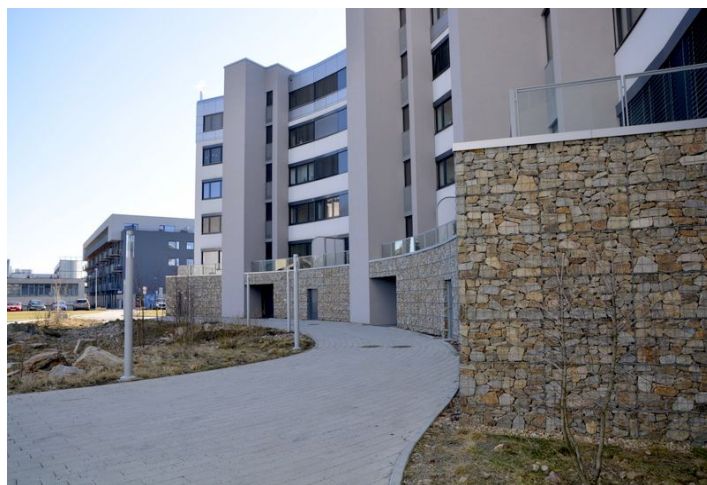

Byt 4+kk

137 m², Brno-město, Brno - Bohunice, Netroufalky

Prodáno

Byt 4+kk

137 m², Brno-město, Brno - Bohunice, Netroufalky

Prodáno

Celková plocha	160 m ²
Podlahová plocha*	137 m ²
Balkón	23 m ²
Parkování	1 parkovací stání v podzemní garáži
Garáž	Ano
Sklep	-
PENB	B
Referenční číslo	31587

Prostorný moderní byt s velkým balkónem je umístěn ve 4. podlaží nedávno dokončeného bezbariérového rezidenčního komplexu Live UP – Netroufalky, který je citlivě zasazen do zeleně nad rekreační oblastí Riviéra a Čertík. Místo poskytuje jedinečné výhledy na město, Špilberk, Petrov a okolní lesy.

Dispozici připomínající kruhovou výseč tvoří otevřený koncept obývacího pokoje s kuchyní, jídelnou a přilehlým krytým balkónem. Hlavní ložnice je oddělená od obytné části průchozí **šatnou**, má vlastní koupelnu a vstup na balkón. V bytě se dále nachází 2 ložnice, sdílená koupelna a vstupní hala.

Rezidence se nachází v příjemné lokalitě s veškerou občanskou vybaveností v pěším dosahu nebo krátké dojezdové vzdálenosti. V blízkosti je obchodní centrum, vysokoškolský kampus nebo nemocnice. Mateřská škola je součástí areálu, základní je vzdálena 2 minuty jízdy trolejbusem. Do města jezdí autobusy z blízké zastávky, cesta do středu trvá 13 minut (zastávka Hlavní nádraží). Díky **sousedství lesa** a umístění na konci zástavby poskytuje poloha domu také vítaný odstup od ruchu města. Možnost dlouhých procházek v přírodě nabízí blízká přírodní rezervace **Kamenný vrch**.