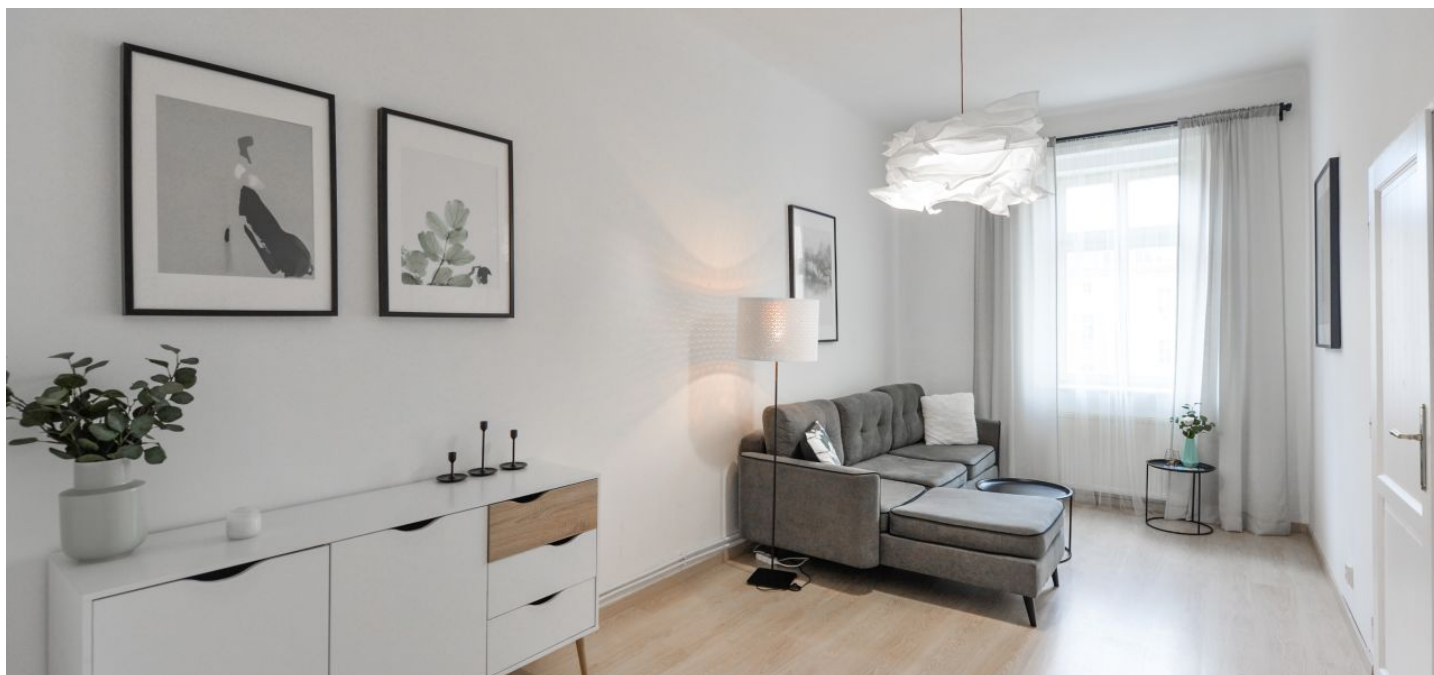

Byt 2+1

60 m², Praha 2, Nové Město, Na Hrádku

Pronajato