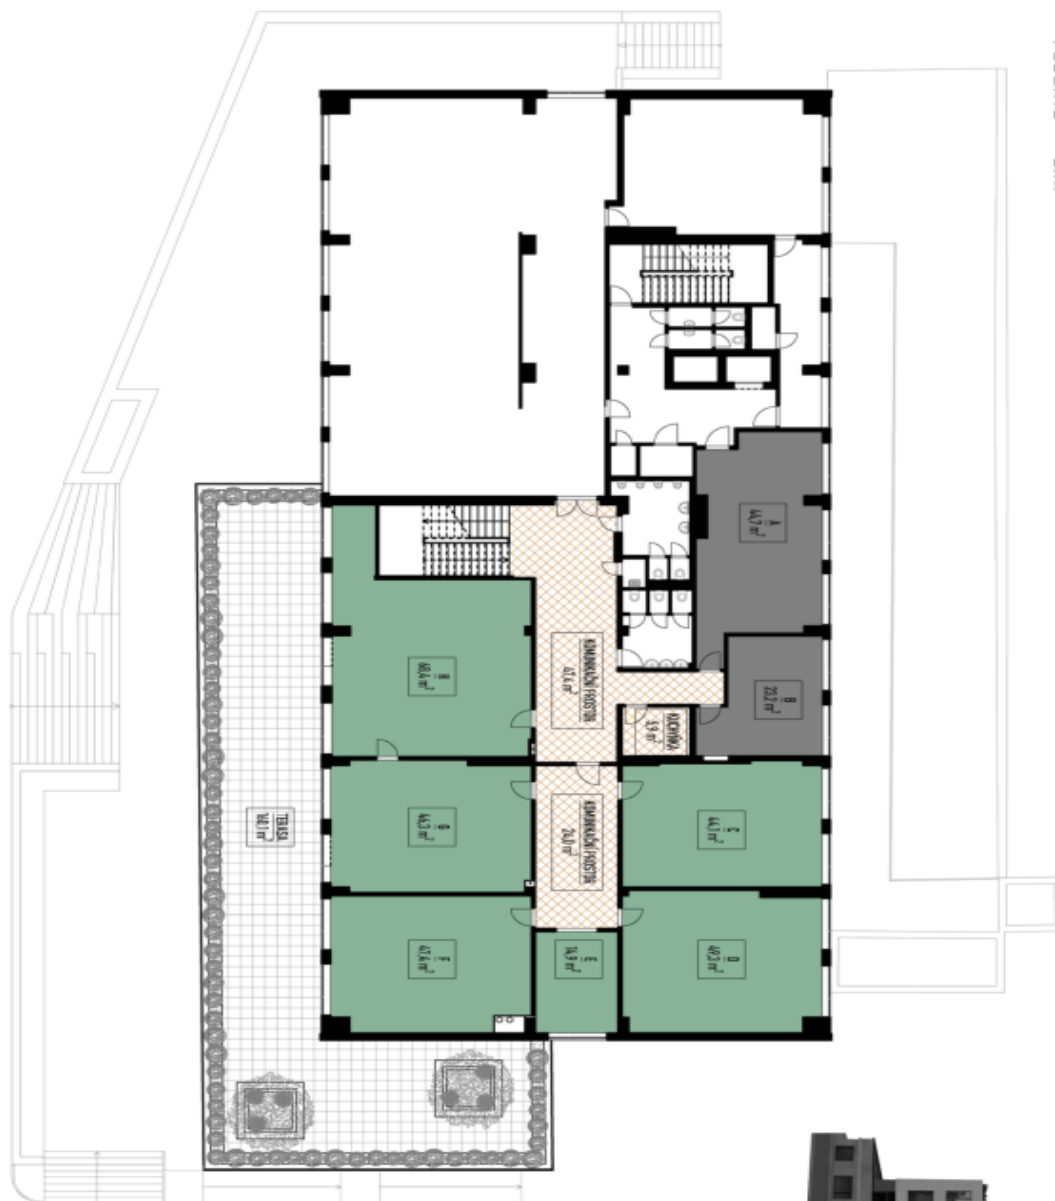

PUDORYS 2.NP