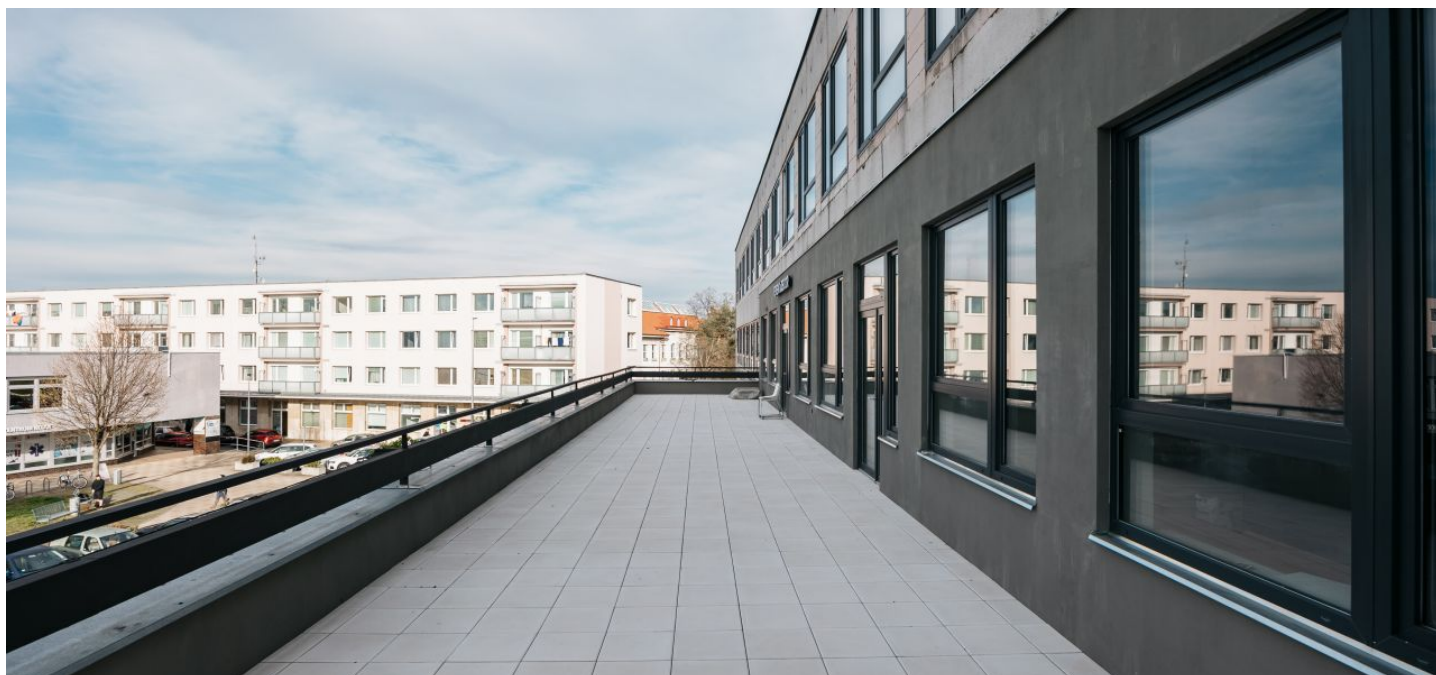

Kancelářské prostory

Pronajato

Praha 9, Letňany, Rýmařovská