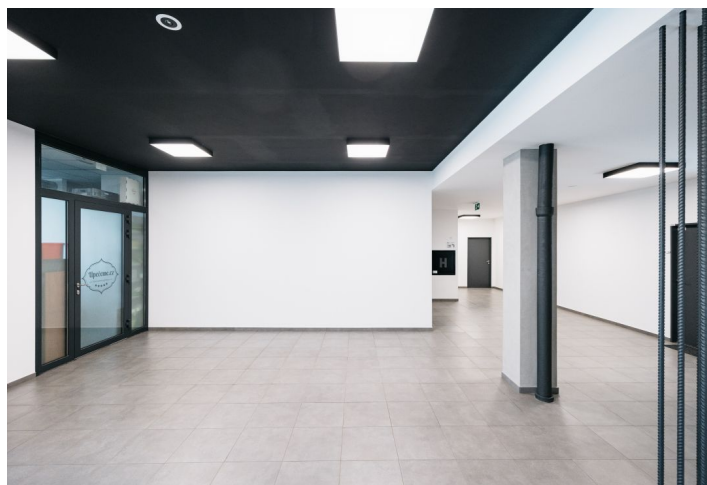

Kancelářské prostory

Praha 9, Letňany, Rýmařovská

17.62 € / m² | 444 Kč / m²