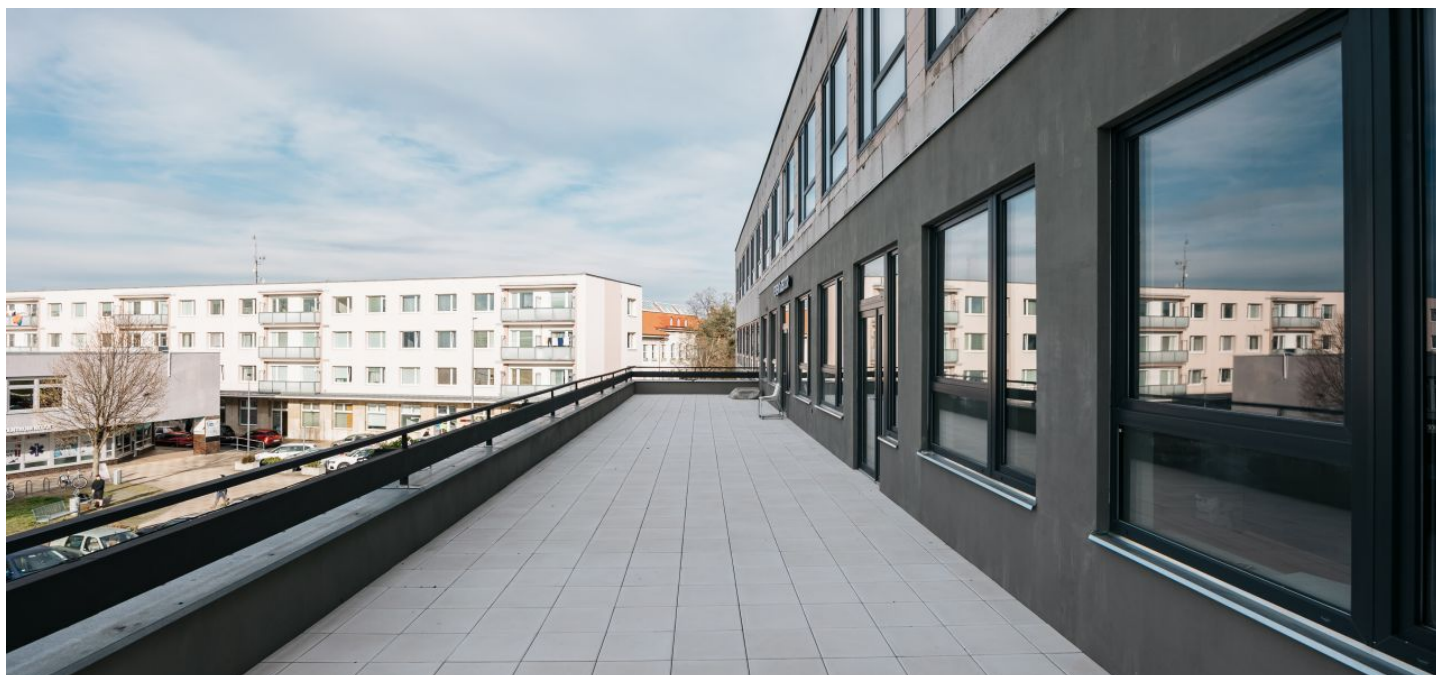

Kancelářské prostory

Praha 9, Letňany, Rýmařovská

17.62 € / m² | 444 Kč / m²