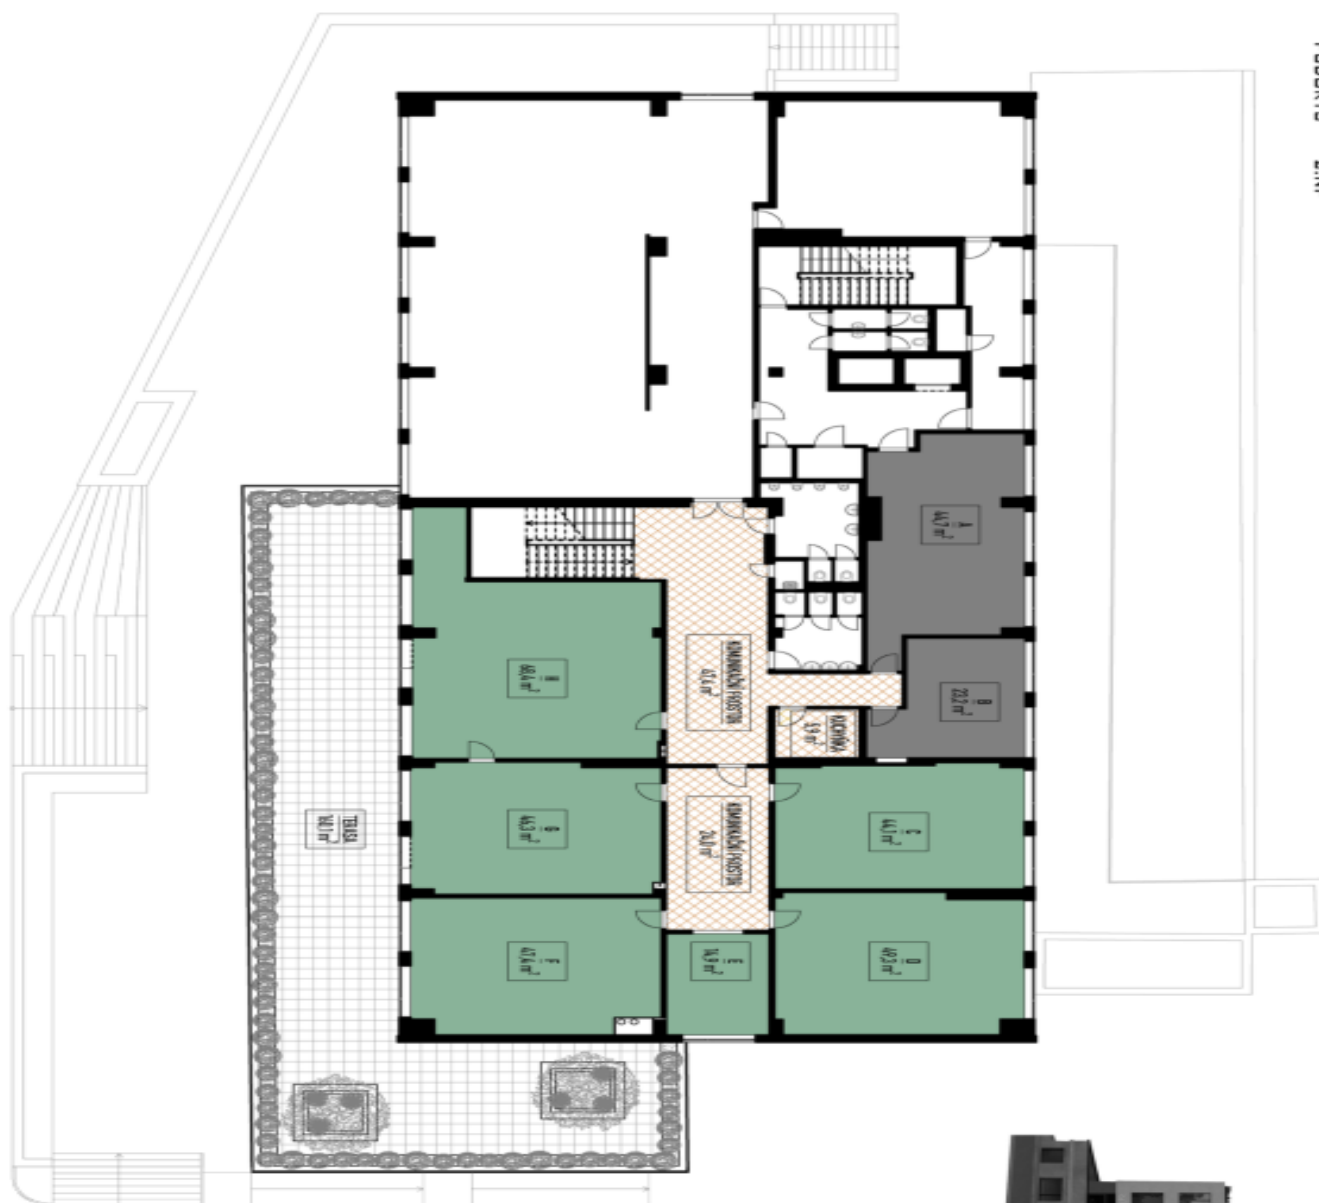

PUDORYS 2.NP